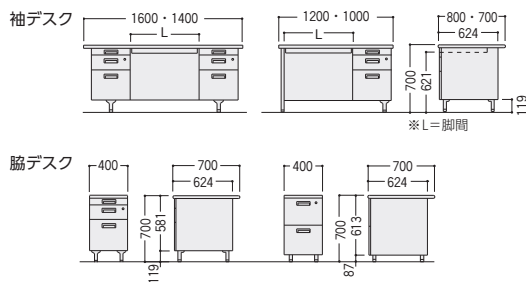

300CG (H700・エッジ巻き天板)

■袖デスクタイプ

品名	袖箱タイプ	寸法W×D×H/脚間L	質量kg	コードホールなし			コードホール付			コードホール数
				商品コード	品番	価格	商品コード	品番	価格	
両袖デスク	3段	1600×800×700/722	69.4	11-3134-0	300CG-168N	¥149,400	11-3638-0	300CG-C168N	¥158,700	1
		1600×700×700/722	62.9	11-3130-0	300CG-167N	¥147,000	11-3639-0	300CG-C167N	¥156,400	1
		1400×700×700/522	59.6	11-3135-0	300CG-147N	¥142,600★	11-3640-0	300CG-C147N	¥151,800	1
片袖デスク (パネル付)	3段	1200×700×700/722	42.9	11-3136-0	300CG-127PN	¥96,800★	11-3641-0	300CG-C127PN	¥106,100	1
		1000×700×700/522	39.1	11-3131-0	300CG-107PN	¥94,400★	11-3642-0	300CG-C107PN	¥103,800	1
		1200×700×700/722	41.1	11-3627-0	300CG-127-2PN	¥103,900★	11-3758-0	300CG-C127-2PN	¥113,200	1
片袖デスク	2段	1000×700×700/522	37.3	11-3628-0	300CG-107-2PN	¥97,700★	11-3759-0	300CG-C107-2PN	¥107,100	1
		1200×700×700/722	39.2	11-3137-0	300CG-127N	¥91,800★	11-3643-0	300CG-C127N	¥101,100	1
		1000×700×700/522	35.9	11-3138-0	300CG-107N	¥88,700★	11-3644-0	300CG-C107N	¥98,100	1
片袖デスク	3段	1200×700×700/722	37.4	11-3629-0	300CG-127-2N	¥97,400★	11-3760-0	300CG-C127-2N	¥106,700	1
		1000×700×700/522	34.1	11-3630-0	300CG-107-2N	¥90,900★	11-3761-0	300CG-C107-2N	¥100,300	1
		1200×700×700/722	34.1	11-3630-0	300CG-107-2N	¥90,900★	11-3761-0	300CG-C107-2N	¥100,300	1
脇デスク	3段	400×700×700	25.6	11-3132-0	300CG-047N	¥62,400				
		400×700×700	24.1	11-3139-0	300CG-047-2N	¥66,800				

■平デスクタイプ

品名	寸法W×D×H/脚間L	質量kg	コードホールなし		
			商品コード	品番	価格
平デスク	1600×700×700/1452	30.4	11-3140-0	300CG-167HN	¥92,500
	1400×700×700/1252	27.5	11-3141-0	300CG-147HN	¥88,900
	1200×700×700/1087	23.8	11-3133-0	300CG-127HN	¥69,600
	1000×700×700/887	20.5	11-3142-0	300CG-107HN	¥63,000
	800×700×700/622	16.1	11-3143-0	300CG-087HN	¥56,000
セールスマンデスク	4人用 1200×900×700/1108	35.5	11-3483-0	300CG-840S	¥121,100
	6人用 1800×900×700/1694	50.3	11-3482-0	300CG-860S	¥158,200