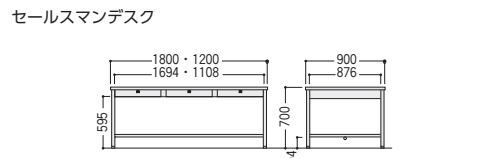

300CG (H700・エッジ巻き天板)

■袖デスクタイプ

品名	袖箱タイプ	寸法W×D×H/脚間L	質量kg	コードホールなし			コードホール付			コードホール数
				商品コード	品番	価格	商品コード	品番	価格	
両袖デスク	3段	1600×800×700/722	69.4	11-3134-0	300CG-168N	¥149,400	11-3638-0	300CG-C168N	¥158,700	1
		1600×700×700/722	62.9	11-3130-0	300CG-167N	¥147,000	11-3639-0	300CG-C167N	¥156,400	1
		1400×700×700/522	59.6	11-3135-0	300CG-147N	¥142,600★	11-3640-0	300CG-C147N	¥151,800	1
片袖デスク (パネル付)	3段	1200×700×700/722	42.9	11-3136-0	300CG-127PN	¥96,800★	11-3641-0	300CG-C127PN	¥106,100	1
		1000×700×700/522	39.1	11-3131-0	300CG-107PN	¥94,400★	11-3642-0	300CG-C107PN	¥103,800	1
		1200×700×700/722	41.1	11-3627-0	300CG-127-2PN	¥103,900★	11-3758-0	300CG-C127-2PN	¥113,200	1
片袖デスク	2段	1000×700×700/522	37.3	11-3628-0	300CG-107-2PN	¥97,700★	11-3759-0	300CG-C107-2PN	¥107,100	1
		1200×700×700/722	39.2	11-3137-0	300CG-127N	¥91,800★	11-3643-0	300CG-C127N	¥101,100	1
		1000×700×700/522	35.9	11-3138-0	300CG-107N	¥88,700★	11-3644-0	300CG-C107N	¥98,100	1
片袖デスク	3段	1200×700×700/722	37.4	11-3629-0	300CG-127-2N	¥97,400★	11-3760-0	300CG-C127-2N	¥106,700	1
		1000×700×700/522	34.1	11-3630-0	300CG-107-2N	¥90,900★	11-3761-0	300CG-C107-2N	¥100,300	1
		1200×700×700/722	34.1	11-3630-0	300CG-107-2N	¥90,900★	11-3761-0	300CG-C107-2N	¥100,300	1
脇デスク	3段	400×700×700	25.6	11-3132-0	300CG-047N	¥62,400				
		400×700×700	24.1	11-3139-0	300CG-047-2N	¥66,800				

■平デスクタイプ

品名	寸法W×D×H/脚間L	質量kg	コードホールなし		
			商品コード	品番	価格
平デスク	1600×700×700/1452	30.4	11-3140-0	300CG-167HN	¥92,500
	1400×700×700/1252	27.5	11-3141-0	300CG-147HN	¥88,900
	1200×700×700/1087	23.8	11-3133-0	300CG-127HN	¥69,600
	1000×700×700/887	20.5	11-3142-0	300CG-107HN	¥63,000
	800×700×700/622	16.1	11-3143-0	300CG-087HN	¥56,000
セールスマンデスク	4人用 1200×900×700/1108	35.5	11-3483-0	300CG-840S	¥121,100
	6人用 1800×900×700/1694	50.3	11-3482-0	300CG-860S	¥158,200