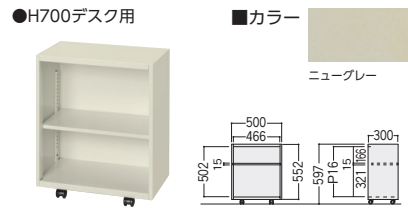

■平デスクタイプ

品名	寸法W×D×H/脚間L	質量kg	コードホールなし		
			商品コード	品番	価格
平デスク	1600×700×700/1452	30.4	11-3140-0	300CG-167HN	¥92,500
	1400×700×700/1252	27.5	11-3141-0	300CG-147HN	¥88,900
	1200×700×700/1087	23.8	11-3133-0	300CG-127HN	¥69,600
	1000×700×700/887	20.5	11-3142-0	300CG-107HN	¥63,000
	800×700×700/622	16.1	11-3143-0	300CG-087HN	¥56,000
セールスマンデスク	4人用 1200×900×700/1108	35.5	11-3483-0	300CG-840S	¥121,100
	6人用 1800×900×700/1694	50.3	11-3482-0	300CG-860S	¥158,200

300CGコードホール付専用デスクマット

- オレフィン** 環境に優しいオレフィン系素材リサイクルしやすく、燃焼時にも有害な塩化水素ガスを発生しません。
- ノンブレア** 目に優しいノンブレアタイプ光の反射をやわらげ、目に優しい表面仕上げです。
- ノンコピー** 文字の転写を防ぎます。マットの下のコピー文字が、マットに写らない非転写特殊コーティングを施してあります。

シングルタイプ

対応デスク (W×D)	マットサイズ (W×D)	シングルタイプ(下敷きなし)			ダブルタイプ(下敷き付)		
		商品コード	品番	価格	商品コード	品番	価格
168(1600×800)	1585×785	41-0370-0	EM-C168S	¥26,700	41-0359-0	EM-C168W	¥30,700
167(1600×700)	1585×685	41-0371-0	EM-C167S	¥23,300	41-0360-0	EM-C167W	¥27,500
147(1400×700)	1385×685	41-0372-0	EM-C147S	¥20,300	41-0361-0	EM-C147W	¥24,400
127(1200×700)	1185×685	41-0373-0	EM-C127S	¥17,700	41-0362-0	EM-C127W	¥21,300
107(1000×700)	985×685	41-0374-0	EM-C107S	¥16,100	41-0363-0	EM-C107W	¥18,800

■仕様 再生材40%以上 マット/オレフィン系樹脂、1.5mm厚 下敷き/不織布(再生PET樹脂)、1mm厚 カラー グレー
 ※素材の性質上、温度・湿度の変化によりマット寸法が収縮する場合があります。 ●コードホールなし用デスクマットは P182
 ※再生材を使用しておりますので、ロットにより色目が異なる場合があります。

ファイルワゴン

11-5235-2 50FWG-05NAG ¥26,900
 外寸法/W500×D300×H597