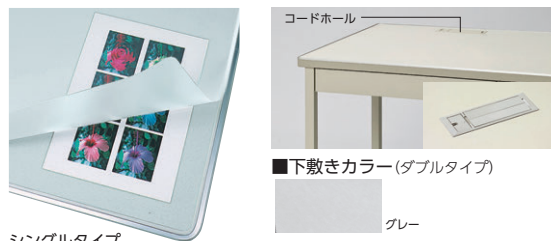

300CGコードホール付専用デスクマット

- **オレフィン** 環境に優しいオレフィン系素材リサイクルしやすく、燃焼時にも有害な塩化水素ガスを発生しません。
- **ノンブレア** 目に優しいノンブレアタイプ光の反射をやわらげ、目に優しい表面仕上げです。
- **ノンコピー** 文字の転写を防ぎます。マットの下のコピー文字が、マットに写らない非転写特殊コーティングを施してあります。

シングルタイプ

対応デスク (W×D)	マットサイズ (W×D)	シングルタイプ(下敷きなし)			ダブルタイプ(下敷き付)		
		商品コード	品番	価格	商品コード	品番	価格
168(1600×800)	1585×785	41-0370-0	EM-C168S	¥26,700	41-0359-0	EM-C168W	¥30,700
167(1600×700)	1585×685	41-0371-0	EM-C167S	¥23,300	41-0360-0	EM-C167W	¥27,500
147(1400×700)	1385×685	41-0372-0	EM-C147S	¥20,300	41-0361-0	EM-C147W	¥24,400
127(1200×700)	1185×685	41-0373-0	EM-C127S	¥17,700	41-0362-0	EM-C127W	¥21,300
107(1000×700)	985×685	41-0374-0	EM-C107S	¥16,100	41-0363-0	EM-C107W	¥18,800

■仕様 再生材40%以上 マット/オレフィン系樹脂、1.5mm厚 下敷き/不織布(再生PET樹脂)、1mm厚 カラー グレー
※素材の性質上、温度・湿度の変化によりマット寸法が収縮する場合があります。 ●コードホールなし用デスクマットは P182
※再生材を使用しておりますので、ロットにより色目が異なる場合があります。