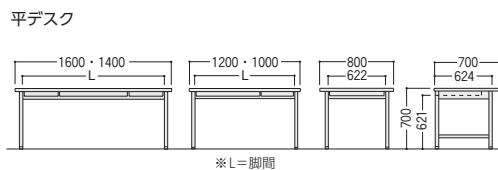

300CG (H700・エッジ巻き天板)

■袖デスクタイプ

品名	袖箱タイプ	寸法W×D×H/脚間L	質量kg	コードホールなし			コードホール付			コードホール数
				商品コード	品番	価格	商品コード	品番	価格	
両袖デスク	3段	1600×800×700/722	69.4	11-3134-0	300CG-168N	¥149,400	11-3638-0	300CG-C168N	¥158,700	1
		1600×700×700/722	62.9	11-3130-0	300CG-167N	¥147,000	11-3639-0	300CG-C167N	¥156,400	1
		1400×700×700/522	59.6	11-3135-0	300CG-147N	¥142,600★	11-3640-0	300CG-C147N	¥151,800	1
片袖デスク (パネル付)	3段	1200×700×700/722	42.9	11-3136-0	300CG-127PN	¥96,800★	11-3641-0	300CG-C127PN	¥106,100	1
		1000×700×700/522	39.1	11-3131-0	300CG-107PN	¥94,400★	11-3642-0	300CG-C107PN	¥103,800	1
		1200×700×700/722	41.1	11-3627-0	300CG-127-2PN	¥103,900★	11-3758-0	300CG-C127-2PN	¥113,200	1
片袖デスク	2段	1000×700×700/522	37.3	11-3628-0	300CG-107-2PN	¥97,700★	11-3759-0	300CG-C107-2PN	¥107,100	1
		1200×700×700/722	39.2	11-3137-0	300CG-127N	¥91,800★	11-3643-0	300CG-C127N	¥101,100	1
		1000×700×700/522	35.9	11-3138-0	300CG-107N	¥88,700★	11-3644-0	300CG-C107N	¥98,100	1
片袖デスク	3段	1200×700×700/722	37.4	11-3629-0	300CG-127-2N	¥97,400★	11-3760-0	300CG-C127-2N	¥106,700	1
		1000×700×700/522	34.1	11-3630-0	300CG-107-2N	¥90,900★	11-3761-0	300CG-C107-2N	¥100,300	1
		1200×700×700/722	34.1	11-3630-0	300CG-107-2N	¥90,900★	11-3761-0	300CG-C107-2N	¥100,300	1
脇デスク	3段	400×700×700	25.6	11-3132-0	300CG-047N	¥62,400				
		400×700×700	24.1	11-3139-0	300CG-047-2N	¥66,800				

■平デスクタイプ

品名	寸法W×D×H/脚間L	質量kg	コードホールなし		
			商品コード	品番	価格
平デスク	1600×700×700/1452	30.4	11-3140-0	300CG-167HN	¥92,500
	1400×700×700/1252	27.5	11-3141-0	300CG-147HN	¥88,900
	1200×700×700/1087	23.8	11-3133-0	300CG-127HN	¥69,600
	1000×700×700/887	20.5	11-3142-0	300CG-107HN	¥63,000
	800×700×700/622	16.1	11-3143-0	300CG-087HN	¥56,000
セールスマンデスク	4人用 1200×900×700/1108	35.5	11-3483-0	300CG-840S	¥121,100
	6人用 1800×900×700/1694	50.3	11-3482-0	300CG-860S	¥158,200