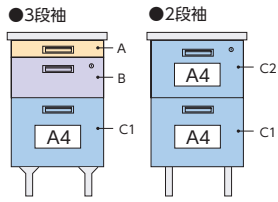

■中引き出し錠付・コードホール付タイプ

中引き出しにも錠付きタイプを用意しました。大切な書類やノートPCなど入れる事によりセキュリティ機能が向上します。

■カラー (100CG)

■共通仕様(100CG・100G)

天板/スチール、メラミン化粧板、アルミ+エラストマー樹脂エッジ巻
脚部/スチール、粉体塗装
袖箱/スチール、粉体塗装、オールロック、※2人用デスクは単独ロック
●付属品/ペントレー(3段袖デスク上段引出しに1ヶ付)、仕切板(袖デスク中・下段引出しに各1枚付)

■100CG・100Gデスク引出し (H740)

A (ペントレー引出し)		B (中引き出し)	
付属品/ペントレー (A-10)×1		付属品/仕切板 (B-5)×1	
有効内寸/W320×D432×H56	ペントレー A-10	有効内寸/W320×D432×H167	仕切板 B-5
C1・C2 (A4ファイル引出し)			
付属品/仕切板 (B-7)×1		A4ハンギングホルダー	
A4ファイルボックス	A4ハンギングフレーム A4-HFN		
C1有効内寸/W320×D432×H271	C2有効内寸/W320×D432×H265		
仕切板	A4ハンギングフレーム	ペントレー	
11-0733-0 B-5 ¥1,600	11-3350-0 A4-HFN ¥8,100	11-3349-0 A-10 ¥1,600*	
11-0734-0 B-7 ¥1,600	上記表中のC1・C2引出しに装着できます。		上記表中のA引出しに装着できます。