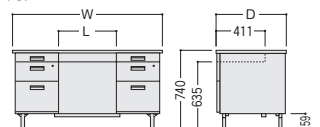

100CGデスク (H740・エッジ巻き天板) コードホール付タイプ

■中引出し錠付・コードホール付タイプ

品名	袖箱タイプ	寸法W×D×H/脚間L	中引出し錠付・コードホール付				
			質量kg	商品コード	品番	価格	コードホール個数
両袖デスク	3段	1460×730×740/584	59.3	11-3701-0	100CG-C821N-K	¥148,900	1
	2段		55.7	11-3710-0	100CG-C821-2N-K	¥153,900	1
片袖デスク (パネル付)	3段	1060×730×740/584	37.0	11-3711-0	100CG-C856N-K	¥109,000	1
		1060×635×740/584	36.5	11-3712-0	100CG-C866N-K	¥108,800	1
	2段	1060×730×740/584	36.7	11-3702-0	100CG-C856-2N-K	¥111,500	1
		1060×635×740/584	36.2	11-3703-0	100CG-C866-2N-K	¥111,300	1
片袖デスク	3段	1060×730×740/584	33.7	11-3704-0	100CG-C851N-K	¥103,600	1
		1060×635×740/584	33.2	11-3705-0	100CG-C861N-K	¥103,200	1
	2段	1060×730×740/584	32.9	11-3706-0	100CG-C851-2N-K	¥106,200	1
		1060×635×740/584	32.4	11-3707-0	100CG-C861-2N-K	¥105,600	1

■コードホール付タイプ