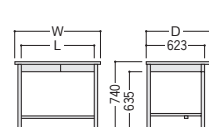

平デスク

クリエイティブ
スペース

ワーク
ステーション

デスク

OAテーブル・
ラック

ハイグレード
チェア

オフィス
チェア

ローテーブル・
スクリーン

会議・
ミーティングテーブル

会議・
ミーティングチェア

会議・
研修室家具/備品

ホワイトボード・
掲示板

ラウンジ・
リフレッシュ家具

システム収納家具・
スライド書架

収納家具・
整理用品

ロッカー・
シューズボックス

耐火金庫

役員用家具

応接用家具

ロビーチェア・
ベンチ

カウンター

オフィス
アクセサリ

屋外用家具・
備品

ベッド・
レセプション用

間仕切り
内装材

工場・
物流用家具

高齢者・
医療施設用家具

学校・
図書館用家具

店舗用家具

官庁仕様家具
/ 防災用品