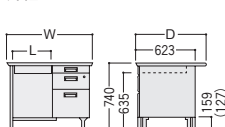

100CGデスク (H740・エッジ巻き天板) コードホール付タイプ

■中引出し錠付・コードホール付タイプ

品名	袖箱タイプ	寸法W×D×H/脚間L	中引出し錠付・コードホール付				
			質量kg	商品コード	品番	価格	コードホール個数
両袖デスク	3段	1460×730×740/584	59.3	11-3701-0	100CG-C821N-K	¥148,900	1
	2段		55.7	11-3710-0	100CG-C821-2N-K	¥153,900	1
片袖デスク (パネル付)	3段	1060×730×740/584	37.0	11-3711-0	100CG-C856N-K	¥109,000	1
		1060×635×740/584	36.5	11-3712-0	100CG-C866N-K	¥108,800	1
	2段	1060×730×740/584	36.7	11-3702-0	100CG-C856-2N-K	¥111,500	1
		1060×635×740/584	36.2	11-3703-0	100CG-C866-2N-K	¥111,300	1
片袖デスク	3段	1060×730×740/584	33.7	11-3704-0	100CG-C851N-K	¥103,600	1
		1060×635×740/584	33.2	11-3705-0	100CG-C861N-K	¥103,200	1
	2段	1060×730×740/584	32.9	11-3706-0	100CG-C851-2N-K	¥106,200	1
		1060×635×740/584	32.4	11-3707-0	100CG-C861-2N-K	¥105,600	1

■コードホール付タイプ