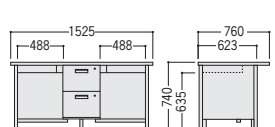

100CGデスク (H740・エッジ巻き天板) コードホール付タイプ

■中引出し錠付・コードホール付タイプ

品名	袖箱タイプ	寸法W×D×H/脚間L	中引出し錠付・コードホール付				
			質量kg	商品コード	品番	価格	コードホール個数
両袖デスク	3段	1460×730×740/584	59.3	11-3701-0	100CG-C821N-K	¥148,900	1
	2段		55.7	11-3710-0	100CG-C821-2N-K	¥153,900	1
片袖デスク (パネル付)	3段	1060×730×740/584	37.0	11-3711-0	100CG-C856N-K	¥109,000	1
		1060×635×740/584	36.5	11-3712-0	100CG-C866N-K	¥108,800	1
	2段	1060×730×740/584	36.7	11-3702-0	100CG-C856-2N-K	¥111,500	1
		1060×635×740/584	36.2	11-3703-0	100CG-C866-2N-K	¥111,300	1
片袖デスク	3段	1060×730×740/584	33.7	11-3704-0	100CG-C851N-K	¥103,600	1
		1060×635×740/584	33.2	11-3705-0	100CG-C861N-K	¥103,200	1
	2段	1060×730×740/584	32.9	11-3706-0	100CG-C851-2N-K	¥106,200	1
		1060×635×740/584	32.4	11-3707-0	100CG-C861-2N-K	¥105,600	1

■コードホール付タイプ