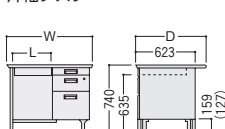

100CGデスク (H740・エッジ巻き天板) コードホール付タイプ

■中引出し錠付・コードホール付タイプ

品名	袖箱タイプ	寸法W×D×H/脚間L	中引出し錠付・コードホール付				
			質量kg	商品コード	品番	価格	コードホール個数
両袖デスク	3段	1460×730×740/584	59.3	11-3701-0	100CG-C821N-K	¥148,900	1
	2段		55.7	11-3710-0	100CG-C821-2N-K	¥153,900	1
片袖デスク (パネル付)	3段	1060×730×740/584	37.0	11-3711-0	100CG-C856N-K	¥109,000	1
		1060×635×740/584	36.5	11-3712-0	100CG-C866N-K	¥108,800	1
	2段	1060×730×740/584	36.7	11-3702-0	100CG-C856-2N-K	¥111,500	1
		1060×635×740/584	36.2	11-3703-0	100CG-C866-2N-K	¥111,300	1
片袖デスク	3段	1060×730×740/584	33.7	11-3704-0	100CG-C851N-K	¥103,600	1
		1060×635×740/584	33.2	11-3705-0	100CG-C861N-K	¥103,200	1
	2段	1060×730×740/584	32.9	11-3706-0	100CG-C851-2N-K	¥106,200	1
		1060×635×740/584	32.4	11-3707-0	100CG-C861-2N-K	¥105,600	1

■コードホール付タイプ