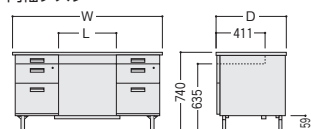

100CGデスク (H740・エッジ巻き天板) コードホール付タイプ

■中引出し錠付・コードホール付タイプ

品名	袖箱タイプ	寸法W×D×H/脚間L	中引出し錠付・コードホール付				
			質量kg	商品コード	品番	価格	コードホール個数
両袖デスク	3段	1460×730×740/584	59.3	11-3701-0	100CG-C821N-K	¥148,900	1
	2段		55.7	11-3710-0	100CG-C821-2N-K	¥153,900	1
片袖デスク (パネル付)	3段	1060×730×740/584	37.0	11-3711-0	100CG-C856N-K	¥109,000	1
		1060×635×740/584	36.5	11-3712-0	100CG-C866N-K	¥108,800	1
	2段	1060×730×740/584	36.7	11-3702-0	100CG-C856-2N-K	¥111,500	1
		1060×635×740/584	36.2	11-3703-0	100CG-C866-2N-K	¥111,300	1
片袖デスク	3段	1060×730×740/584	33.7	11-3704-0	100CG-C851N-K	¥103,600	1
		1060×635×740/584	33.2	11-3705-0	100CG-C861N-K	¥103,200	1
	2段	1060×730×740/584	32.9	11-3706-0	100CG-C851-2N-K	¥106,200	1
		1060×635×740/584	32.4	11-3707-0	100CG-C861-2N-K	¥105,600	1

■コードホール付タイプ