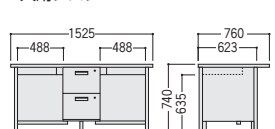

100CGデスク (H740・エッジ巻き天板) コードホール付タイプ

■中引出し錠付・コードホール付タイプ

品名	袖箱タイプ	寸法W×D×H/脚間L	中引出し錠付・コードホール付				
			質量kg	商品コード	品番	価格	コードホール個数
両袖デスク	3段	1460×730×740/584	59.3	11-3701-0	100CG-C821N-K	¥148,900	1
	2段		55.7	11-3710-0	100CG-C821-2N-K	¥153,900	1
片袖デスク (パネル付)	3段	1060×730×740/584	37.0	11-3711-0	100CG-C856N-K	¥109,000	1
		1060×635×740/584	36.5	11-3712-0	100CG-C866N-K	¥108,800	1
	2段	1060×730×740/584	36.7	11-3702-0	100CG-C856-2N-K	¥111,500	1
		1060×635×740/584	36.2	11-3703-0	100CG-C866-2N-K	¥111,300	1
片袖デスク	3段	1060×730×740/584	33.7	11-3704-0	100CG-C851N-K	¥103,600	1
		1060×635×740/584	33.2	11-3705-0	100CG-C861N-K	¥103,200	1
	2段	1060×730×740/584	32.9	11-3706-0	100CG-C851-2N-K	¥106,200	1
		1060×635×740/584	32.4	11-3707-0	100CG-C861-2N-K	¥105,600	1

■コードホール付タイプ