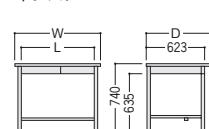

平デスク

クリエイティブ
スペース

ワーク
ステーション

デスク

OAテーブル・
ラック

ハイグレード
チェア

オフィス
チェア

ローテーブル・
スクリーン

会議・
ミーティングテーブル

会議・
ミーティングチェア

会議・
研修室家具/備品

ホワイトボード・
掲示板

ラウンジ・
リフレッシュ家具

システム収納家具・
スライド書架

収納家具・
整理用品

ロッカー・
シューズボックス

耐火金庫

役員用家具

応接用家具

ロビーチェア・
ベンチ

カウンター

オフィス
アクセサリ

屋外用家具・
備品

ベッド・
レセプション用家具

間仕切り
内装材

工場・
物流用家具

高齢者・
医療施設用家具

学校・
図書館用家具

店舗用家具

官庁仕様家具
/ 防災用品