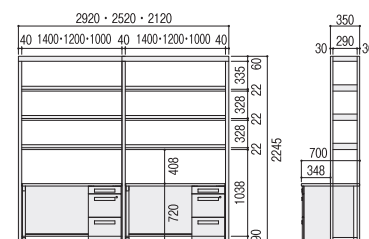

● デスクセット例

● H2245(有効3段)タイプ

● H1945(有効2段)タイプ

デスク書架

● H2245(有効3段)タイプ

● H1945(有効2段)タイプ

タイプ	対応デスク	寸法W×D×H	商品コード	品番	価格
単体	W1400	1480×350×2245	11-5722-0	LAS-K22143	¥126,800
	W1200	1280×350×2245	11-5723-0	LAS-K22123	¥122,600
	W1000	1080×350×2245	11-5724-0	LAS-K22103	¥115,900
連結	W1400	1440×350×2245	11-5728-0	LAS-R22143	¥101,500
	W1200	1240×350×2245	11-5729-0	LAS-R22123	¥97,400
	W1000	1040×350×2245	11-5730-0	LAS-R22103	¥90,700

タイプ	対応デスク	寸法W×D×H	商品コード	品番	価格
単体	W1400	1480×350×1945	11-5725-0	LAS-K19143	¥110,000
	W1200	1280×350×1945	11-5726-0	LAS-K19123	¥106,500
	W1000	1080×350×1945	11-5727-0	LAS-K19103	¥100,900
連結	W1400	1440×350×1945	11-5731-0	LAS-R19143	¥86,400
	W1200	1240×350×1945	11-5732-0	LAS-R19123	¥82,900
	W1000	1040×350×1945	11-5733-0	LAS-R19103	¥77,300