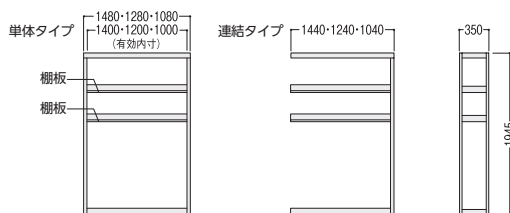

● デスクセット例

● H2245(有効3段)タイプ

● H1945(有効2段)タイプ

デスク書架

● H2245(有効3段)タイプ

● H1945(有効2段)タイプ

タイプ	対応デスク	寸法W×D×H	商品コード	品番	価格
単体	W1400	1480×350×2245	11-5722-0	LAS-K22143	¥126,800
	W1200	1280×350×2245	11-5723-0	LAS-K22123	¥122,600
	W1000	1080×350×2245	11-5724-0	LAS-K22103	¥115,900
連結	W1400	1440×350×2245	11-5728-0	LAS-R22143	¥101,500
	W1200	1240×350×2245	11-5729-0	LAS-R22123	¥97,400
	W1000	1040×350×2245	11-5730-0	LAS-R22103	¥90,700

タイプ	対応デスク	寸法W×D×H	商品コード	品番	価格
単体	W1400	1480×350×1945	11-5725-0	LAS-K19143	¥110,000
	W1200	1280×350×1945	11-5726-0	LAS-K19123	¥106,500
	W1000	1080×350×1945	11-5727-0	LAS-K19103	¥100,900
連結	W1400	1440×350×1945	11-5731-0	LAS-R19143	¥86,400
	W1200	1240×350×1945	11-5732-0	LAS-R19123	¥82,900
	W1000	1040×350×1945	11-5733-0	LAS-R19103	¥77,300