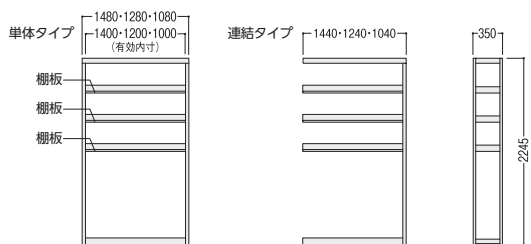

● デスクセット例

● H2245(有効3段)タイプ

● H1945(有効2段)タイプ

デスク書架

● H2245(有効3段)タイプ

● H1945(有効2段)タイプ

タイプ	対応デスク	寸法W×D×H	商品コード	品番	価格
単体	W1400	1480×350×2245	11-5722-0	LAS-K22143	¥126,800
	W1200	1280×350×2245	11-5723-0	LAS-K22123	¥122,600
	W1000	1080×350×2245	11-5724-0	LAS-K22103	¥115,900
連結	W1400	1440×350×2245	11-5728-0	LAS-R22143	¥101,500
	W1200	1240×350×2245	11-5729-0	LAS-R22123	¥97,400
	W1000	1040×350×2245	11-5730-0	LAS-R22103	¥90,700

タイプ	対応デスク	寸法W×D×H	商品コード	品番	価格
単体	W1400	1480×350×1945	11-5725-0	LAS-K19143	¥110,000
	W1200	1280×350×1945	11-5726-0	LAS-K19123	¥106,500
	W1000	1080×350×1945	11-5727-0	LAS-K19103	¥100,900
連結	W1400	1440×350×1945	11-5731-0	LAS-R19143	¥86,400
	W1200	1240×350×1945	11-5732-0	LAS-R19123	¥82,900
	W1000	1040×350×1945	11-5733-0	LAS-R19103	¥77,300