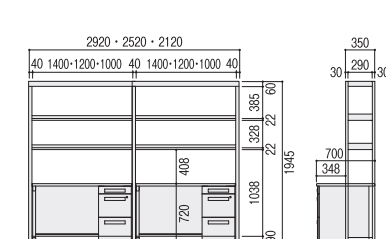

● デスクセット例

● H2245(有効3段)タイプ

● H1945(有効2段)タイプ

デスク書架

● H2245(有効3段)タイプ

● H1945(有効2段)タイプ

タイプ	対応デスク	寸法W×D×H	商品コード	品番	価格
単体	W1400	1480×350×2245	11-5722-0	LAS-K22143	¥126,800
	W1200	1280×350×2245	11-5723-0	LAS-K22123	¥122,600
	W1000	1080×350×2245	11-5724-0	LAS-K22103	¥115,900
連結	W1400	1440×350×2245	11-5728-0	LAS-R22143	¥101,500
	W1200	1240×350×2245	11-5729-0	LAS-R22123	¥97,400
	W1000	1040×350×2245	11-5730-0	LAS-R22103	¥90,700

タイプ	対応デスク	寸法W×D×H	商品コード	品番	価格
単体	W1400	1480×350×1945	11-5725-0	LAS-K19143	¥110,000
	W1200	1280×350×1945	11-5726-0	LAS-K19123	¥106,500
	W1000	1080×350×1945	11-5727-0	LAS-K19103	¥100,900
連結	W1400	1440×350×1945	11-5731-0	LAS-R19143	¥86,400
	W1200	1240×350×1945	11-5732-0	LAS-R19123	¥82,900
	W1000	1040×350×1945	11-5733-0	LAS-R19103	¥77,300