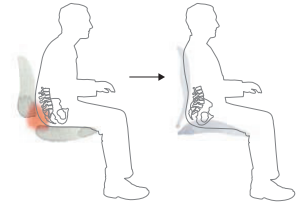

●深くもたれた座り方
休憩中や読書中にとる姿勢

あらゆる姿勢の変化をサポート

身体の自由な動きをサポート

人体の運動理論(キネマティクス)に即して設計。たとえば前傾姿勢をとるときはすべての部分が前傾姿勢に連動し、体をサポートします。

- キネマチックチルト機構(アロンチェア)
- エンボディチルト機構(エンボディチェア)
- ハーモニックチルト機構(ミラ2チェア)

骨盤の正しい位置をキープ

背骨のS字型カーブは多くの場合に、座ると背骨が湾曲しています。ハーマンミラーは骨盤をしっかりサポート、腰椎への負担がかりません。

- ボスチャーフィット(アロンチェア/エンボディチェア/ミラ2チェア)
- バックフィット調節(エンボディチェア)

着慣れた服のような心地よさ

体圧を均等に分散

その素材や独自の形状で、長時間座っても、足の中のを血液を停滞させません。

8Zペリフルサスペンション
(アロンチェアリマスタード)

ピクセル構造
(エンボディチェア)

リリスサスペンション
(セトゥチェア)

ボスチャーフィットSL
(アロンチェアリマスタード)

サスペンションパッド
(セイルチェア)

健康的な立ち姿勢を再現

調節可能なパッドが、脊柱の仙骨と腰部をサポートします。

熱をコントロール

通気性に優れたワークチェアは、けっして熱をごもらせません。

Lineup

Aeron Chairs Remastered

Embody Chairs