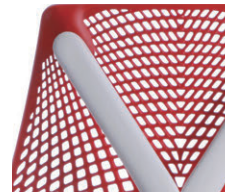

●深くもたれた座り方
休憩中や読書中にとる姿勢

あらゆる姿勢の変化をサポート

身体の自由な動きをサポート

人体の運動理論(キネマティクス)に即して設計。たとえば前傾姿勢をとるときはすべての部分が前傾姿勢に連動し、体をサポートします。

- キネマチックチルト機構(アロンチェア)
- エンボディチルト機構(エンボディチェア)
- ハーモニックチルト機構(ミラ2チェア)

骨盤の正しい位置をキープ

背骨のS字型カーブは多くの場合に、座ると背骨が湾曲しています。ハーマンミラーは骨盤をしっかりサポート、腰椎への負担がかりません。

- ボスチャーフィット(アロンチェア/エンボディチェア/ミラ2チェア)
- バックフィット調節(エンボディチェア)

着慣れた服のような心地よさ

体圧を均等に分散

その素材や独自の形状で、長時間座っても、足の中のを血液を停滞させません。

8Zペリフルサスペンション
(アロンチェアリマスタード)

ピクセル構造
(エンボディチェア)

リリスサスペンション
(セトゥチェア)

ボスチャーフィットSL
(アロンチェアリマスタード)

サスペンションパッド
(セイルチェア)

健康的な立ち姿勢を再現

調節可能なパッドが、脊柱の仙骨と腰部をサポートします。

熱をコントロール

通気性に優れたワークチェアは、けっして熱をごもらせません。

Lineup

Aeron Chairs Remastered

Embody Chairs