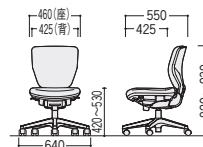

アジャストシンクロ/単色シート  
49-0041-□  
NXC-410SF-□ 面  
¥79,800

W460×D565×H880~990 SH420~530

肘なし/300タイプ (19.7kg)

フリーシンクロ/ツートンシート  
49-0036-□  
NXC-310F-□ 面  
¥63,500

フリーシンクロ/単色シート  
49-0037-□  
NXC-310SF-□ 面  
¥63,500

W460×D565×H880~990 SH420~530

●ハイバック

●ローバック

■ローバック

400SF-B(ブルー)

フリーアジャスト肘付

49-0039-□ アジャストシンクロ/単色シート  
NXC-400SF-□ 面 ¥ 75,000

49-0032-0 フリーアジャスト肘付  
NXC-100B ¥ 31,400