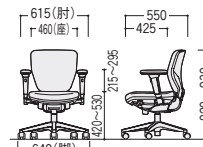

アジャストシンクロ/単色シート  
49-0041-□  
NXC-410SF-□ 面  
¥79,800

W460×D565×H880~990 SH420~530

肘なし/300タイプ (19.7kg)

フリーシンクロ/ツートンシート  
49-0036-□  
NXC-310F-□ 面  
¥63,500

フリーシンクロ/単色シート  
49-0037-□  
NXC-310SF-□ 面  
¥63,500

W460×D565×H880~990 SH420~530

●ハイバック

●ローバック

■ローバック

400SF-B(ブルー)

フリーアジャスト肘付

49-0039-□ アジャストシンクロ/単色シート  
NXC-400SF-□ 面 ¥ 75,000

49-0032-0 フリーアジャスト肘付  
NXC-100B ¥ 31,400

セット価格 ¥106,400  
W615 × D550 × H820 ~ 930 SH420 ~ 530

300SF-K(ブラック)

リング肘付

49-0035-□ フリーシンクロ/単色シート  
NXC-300SF-□ 面 ¥58,800

49-0031-0 リング肘付  
NXC-100A ¥19,700

セット価格 ¥78,500  
W585 × D550 × H820 ~ 930 SH420 ~ 530