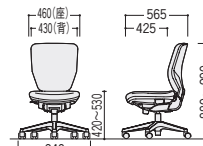

アジャストシンクロ/単色シート  
49-0041-□  
NXC-410SF-□ 面  
¥79,800

W460×D565×H880~990 SH420~530

肘なし/300タイプ (19.7kg)

フリーシンクロ/ツートンシート  
49-0036-□  
NXC-310F-□ 面  
¥63,500

フリーシンクロ/単色シート  
49-0037-□  
NXC-310SF-□ 面  
¥63,500

W460×D565×H880~990 SH420~530

●ハイバック

●ローバック

■ローバック

400SF-B(ブルー)

フリーアジャスト肘付

49-0039-□ アジャストシンクロ/単色シート  
NXC-400SF-□ 面 ¥ 75,000

49-0032-0 フリーアジャスト肘付  
NXC-100B ¥ 31,400