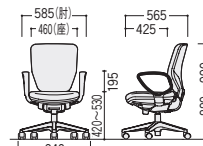

アジャストシンクロ/単色シート  
49-0041-□  
NXC-410SF-□ 面  
¥79,800

W460×D565×H880~990 SH420~530

肘なし/300タイプ (19.7kg)

フリーシンクロ/ツートンシート  
49-0036-□  
NXC-310F-□ 面  
¥63,500

フリーシンクロ/単色シート  
49-0037-□  
NXC-310SF-□ 面  
¥63,500

W460×D565×H880~990 SH420~530

●ハイバック

●ローバック

■ローバック

400SF-B(ブルー)

フリーアジャスト肘付

49-0039-□ アジャストシンクロ/単色シート  
NXC-400SF-□ 面 ¥ 75,000

49-0032-0 フリーアジャスト肘付  
NXC-100B ¥ 31,400

セット価格 ¥106,400  
W615 × D550 × H820 ~ 930 SH420 ~ 530

300SF-K(ブラック)

リング肘付

49-0035-□ フリーシンクロ/単色シート  
NXC-300SF-□ 面 ¥58,800

49-0031-0 リング肘付  
NXC-100A ¥19,700

セット価格 ¥78,500  
W585 × D550 × H820 ~ 930 SH420 ~ 530