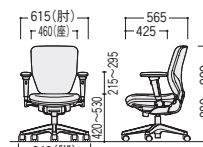

アジャストシンクロ/単色シート  
49-0041-□  
NXC-410SF-□ 面  
¥79,800

W460×D565×H880~990 SH420~530

肘なし/300タイプ (19.7kg)

フリーシンクロ/ツートンシート  
49-0036-□  
NXC-310F-□ 面  
¥63,500

フリーシンクロ/単色シート  
49-0037-□  
NXC-310SF-□ 面  
¥63,500

W460×D565×H880~990 SH420~530

●ハイバック

●ローバック

■ローバック

400SF-B(ブルー)

フリーアジャスト肘付

49-0039-□ アジャストシンクロ/単色シート  
NXC-400SF-□ 面 ¥ 75,000

49-0032-0 フリーアジャスト肘付  
NXC-100B ¥ 31,400

セット価格 ¥106,400  
W615 × D550 × H820 ~ 930 SH420 ~ 530

300SF-K(ブラック)

リング肘付

49-0035-□ フリーシンクロ/単色シート  
NXC-300SF-□ 面 ¥58,800

49-0031-0 リング肘付  
NXC-100A ¥19,700

セット価格 ¥78,500  
W585 × D550 × H820 ~ 930 SH420 ~ 530