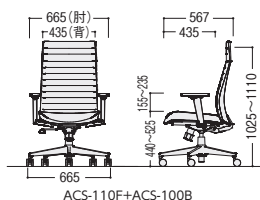

ACS-110F+ACS-100B