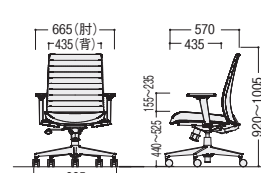

W505×D570×H920~1005
SH440~525

ワーク環境に応じてお選びください。

■可動肘

24-0220-0 ACS-100B
¥15,300

高さ調節 10mmストローク、9段階

1レバーの簡単操作

操作レバー

1つのレバーで座面の上下調節、背・座連動ロックング・背の初期位置での固定の操作ができます。

ガス圧上下調節

背・座連動ロックング機構

ACS-110F+ACS-100B

ACS-110F

ACS-100F+ACS-100B

ACS-100F