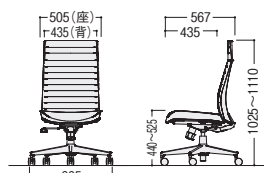

ファブリックで包まれ、優しくあたたかな印象。スタンダードなオフィスにもカフェスタイルにも映えます。

■張地カラー(ポリエステル100%)

■共通仕様

背/布張り、スチールパイプ
座/P.P.樹脂成型品、モールドウレタンクッション
脚部/ナイロン樹脂成型品、φ60ナイロンキャスター
肘部/ナイロン樹脂成型品

●ハイバック

可動肘付

24-0218-□ ACS-110F-□ □
¥74,500

24-0220-0 ACS-100B(肘)
¥15,300

セット価格 ¥89,800
W665×D567×H1025~1110
SH440~525

肘なし

24-0218-□ ACS-110F-□ □
¥74,500

W505×D567×H1025~1110
SH440~525

●ミドルバック

可動肘付

24-0219-□ ACS-100F-□ □
¥69,100

24-0220-0 ACS-100B(肘)
¥15,300

セット価格 ¥84,400
W665×D570×H920~1005
SH440~525

肘なし

24-0219-□ ACS-100F-□ □
¥69,100

W505×D570×H920~1005
SH440~525

ワーク環境に応じてお選びください。

■可動肘

24-0220-0 ACS-100B
¥15,300

高さ調節 10mmストローク、9段階

1レバーの簡単操作

操作レバー

1つのレバーで座面の上下調節、背・座連動ロックング・背の初期位置での固定の操作ができます。

ガス圧上下調節

背・座連動ロックング機構

ACS-110F