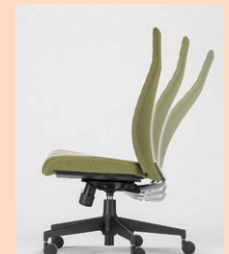

背・座連動ロックング機構