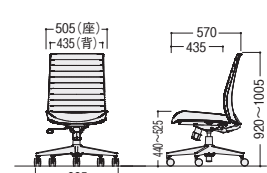

W505×D570×H920~1005
SH440~525

ワーク環境に応じてお選びください。

■可動肘

24-0220-0 ACS-100B
¥15,300

高さ調節 10mmストローク、9段階

1レバーの簡単操作

操作レバー

1つのレバーで座面の上下調節、背・座連動ロックング・背の初期位置での固定の操作ができます。

ガス圧上下調節

背・座連動ロックング機構

ACS-110F+ACS-100B

ACS-110F

ACS-100F+ACS-100B

ACS-100F