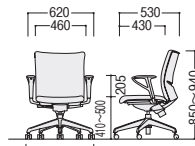

肘付 AC(ブルー)
44-1083-□
LN-300WAF-□
¥74,000

W620×D530×H850~940
SH410~500 ●15.5kg

44-1071-□
LN-300WF-□
¥55,900

W460×D530×H850~940
SH410~500 ●13.5kg

●ハイバック

LN-310□AF

LN-310□F

●ミドルバック