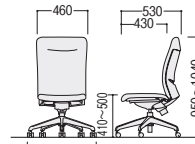

肘付 AC(ブルー)
44-1083-□
LN-300WAF-□
¥74,000

W620×D530×H850~940
SH410~500 ●15.5kg

44-1071-□
LN-300WF-□
¥55,900

W460×D530×H850~940
SH410~500 ●13.5kg

●ハイバック

LN-310□AF

LN-310□F

●ミドルバック