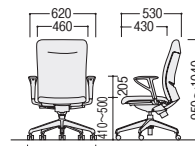

肘付 AC(ブルー)
44-1083-□
LN-300WAF-□
¥74,000

W620×D530×H850~940
SH410~500 ●15.5kg

44-1071-□
LN-300WF-□
¥55,900

W460×D530×H850~940
SH410~500 ●13.5kg

●ハイバック

LN-310□AF

LN-310□F

●ミドルバック