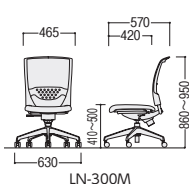

●ミドルバック

肘付 EC(ベージュ)
44-1085-□
LN-300KAF-□
¥74,000

W620×D530×H850~940
SH410~500 ●15.5kg

44-1073-□
LN-300KF-□
¥55,900

W460×D530×H850~940
SH410~500 ●13.5kg

ルナークメッシュチェア

肘付 TC(テラコッタ)
44-1087-□
LN-300AM-□
¥83,500

W620×D570×H860~950
SH410~500 ●14.0kg

肘付 MC(ダークグリーン)
44-1086-□
LN-300M-□
¥65,400

W465×D570×H860~950
SH410~500 ●12.0kg

ルナークメッシュチェア

●メッシュ

肘・ヘッドレスト付 TC(テラコッタ)
44-1121-□
LN-300AM8-□
¥96,700 NEW

W620×D585×H1085~1175
SH410~500 ●14.6kg

肘・ハンガー付 AC(ブルー)
44-1122-□
LN-300AM4-□
¥99,200 NEW

W620×D640×H980~1070
SH410~500 ●14.3kg

ルナークチェア (単色シートタイプ)

●ハイバック

AC(ブルー)

●ミドルバック

BC(ブラック)

●ゴムキャスター仕様 G