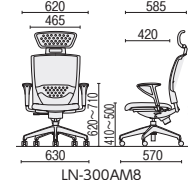

●ミドルバック

肘付 EC(ベージュ)
44-1085-□
LN-300KAF-□
¥74,000

W620×D530×H850~940
SH410~500 ●15.5kg

44-1073-□
LN-300KF-□
¥55,900

W460×D530×H850~940
SH410~500 ●13.5kg

ルナークメッシュチェア

肘付 TC(テラコッタ)
44-1087-□
LN-300AM-□
¥83,500

W620×D570×H860~950
SH410~500 ●14.0kg

肘付 MC(ダークグリーン)
44-1086-□
LN-300M-□
¥65,400

W465×D570×H860~950
SH410~500 ●12.0kg

ルナークメッシュチェア

●メッシュ

肘・ヘッドレスト付 TC(テラコッタ)
44-1121-□
LN-300AM8-□
¥96,700 NEW

W620×D585×H1085~1175
SH410~500 ●14.6kg

肘・ハンガー付 AC(ブルー)
44-1122-□
LN-300AM4-□
¥99,200 NEW

W620×D640×H980~1070
SH410~500 ●14.3kg

ルナークチェア (単色シートタイプ)

●ハイバック

AC(ブルー)

●ミドルバック

BC(ブラック)

●ゴムキャスター仕様 G