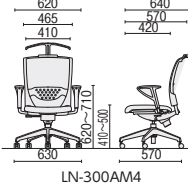

●ミドルバック

肘付 EC(ベージュ)
44-1085-□
LN-300KAF-□
¥74,000

W620×D530×H850~940
SH410~500 ●15.5kg

44-1073-□
LN-300KF-□
¥55,900

W460×D530×H850~940
SH410~500 ●13.5kg

ルナークメッシュチェア

肘付 TC(テラコッタ)
44-1087-□
LN-300AM-□
¥83,500

W620×D570×H860~950
SH410~500 ●14.0kg

肘付 MC(ダークグリーン)
44-1086-□
LN-300M-□
¥65,400

W465×D570×H860~950
SH410~500 ●12.0kg

ルナークメッシュチェア

●メッシュ

肘・ヘッドレスト付 TC(テラコッタ)
44-1121-□
LN-300AM8-□
¥96,700 NEW

W620×D585×H1085~1175
SH410~500 ●14.6kg

肘・ハンガー付 AC(ブルー)
44-1122-□
LN-300AM4-□
¥99,200 NEW

W620×D640×H980~1070
SH410~500 ●14.3kg

ルナークチェア (単色シートタイプ)

●ハイバック

AC(ブルー)

●ミドルバック

BC(ブラック)

●ゴムキャスター仕様 G