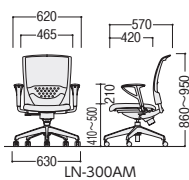

●ミドルバック

肘付 EC(ベージュ)
44-1085-□
LN-300KAF-□
¥74,000

W620×D530×H850~940
SH410~500 ●15.5kg

44-1073-□
LN-300KF-□
¥55,900

W460×D530×H850~940
SH410~500 ●13.5kg

ルナークメッシュチェア

肘付 TC(テラコッタ)
44-1087-□
LN-300AM-□
¥83,500

W620×D570×H860~950
SH410~500 ●14.0kg

肘付 MC(ダークグリーン)
44-1086-□
LN-300M-□
¥65,400

W465×D570×H860~950
SH410~500 ●12.0kg

ルナークメッシュチェア

●メッシュ

肘・ヘッドレスト付 TC(テラコッタ)
44-1121-□
LN-300AM8-□
¥96,700 NEW

W620×D585×H1085~1175
SH410~500 ●14.6kg

肘・ハンガー付 AC(ブルー)
44-1122-□
LN-300AM4-□
¥99,200 NEW

W620×D640×H980~1070
SH410~500 ●14.3kg

ルナークチェア (単色シートタイプ)

●ハイバック

AC(ブルー)

●ミドルバック

BC(ブラック)

●ゴムキャスター仕様 G