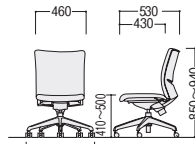

ルナークチェア (ツートンシートタイプ)

〈ホワイトバックシェル〉

●ハイバック

W620×D530×H950~1040
SH410~500 ●16.0kg

W460×D530×H950~1040
SH410~500 ●14.0kg

●ミドルバック

W620×D530×H850~940
SH410~500 ●15.5kg

W460×D530×H850~940
SH410~500 ●13.5kg

●ハイバック

●ミドルバック

LN-300□F

〈ブラックバックシェル〉

●ハイバック

W620×D530×H950~1040
SH410~500 ●16.0kg

W460×D530×H950~1040
SH410~500 ●14.0kg

●ミドルバック

W620×D530×H850~940
SH410~500 ●15.5kg

W460×D530×H850~940
SH410~500 ●13.5kg

ルナークメッシュチェア

W620×D570×H860~950
SH410~500 ●14.0kg

W465×D570×H860~950
SH410~500 ●12.0kg

ルナークメッシュチェア

●メッシュ

W620×D585×H1085~1175
SH410~500 ●14.6kg

W620×D640×H980~1070
SH410~500 ●14.3kg

ルナークチェア (単色シートタイプ)

●ハイバック

●ミドルバック

●ゴムキャスター仕様 G

タイプ		商品コード	品番	価格
ホワイトシェル/ ツートンシート	ハイバック	肘付	44-1088-□ LN-310WAFG-□	¥96,300
		肘なし	44-1089-□ LN-310WFG-□	¥74,900
	ミドルバック	肘付	44-1090-□ LN-300WAFG-□	¥87,300
		肘なし	44-1091-□ LN-300WFG-□	¥66,000
ブラックシェル/ ツートンシート	ハイバック	肘付	44-1092-□ LN-310KAFG-□	¥96,300
		肘なし	44-1093-□ LN-310KFG-□	¥74,900
	ミドルバック	肘付	44-1094-□ LN-300KAFG-□	¥87,300
		肘なし	44-1095-□ LN-300KFG-□	¥66,000
ホワイトシェル/ 単色シート	ハイバック	肘付	44-1096-□ LN-310WASFG-□	¥96,300
		肘なし	44-1097-□ LN-310WSFG-□	¥74,900
	ミドルバック	肘付	44-1098-□ LN-300WASFG-□	¥87,300
		肘なし	44-1099-□ LN-300WSFG-□	¥66,000
ブラックシェル/ 単色シート	ハイバック	肘付	44-1100-□ LN-310KASFG-□	¥96,300
		肘なし	44-1101-□ LN-310KSFG-□	¥74,900
	ミドルバック	肘付	44-1102-□ LN-300KASFG-□	¥87,300
		肘なし	44-1103-□ LN-300KSFG-□	¥66,000
メッシュチェア	肘付	肘なし	44-1104-□ LN-300AMG-□	¥98,700
		肘なし	44-1105-□ LN-300MG-□	¥77,400
	肘・ヘッドレスト付	肘なし	44-1123-□ LN-300AM8G-□	¥96,900
		肘・ハンガー付	44-1124-□ LN-300AM4G-□	¥99,500

〈ホワイトバックシェル〉

ハイバック	肘付	16.0kg	44-1080-□ LN-310WASF-□	¥81,100
	肘なし	14.0kg	44-1081-□ LN-310WSF-□	¥62,800
ミドルバック	肘付	15.5kg	44-1076-□ LN-300WASF-□	¥73,400
	肘なし	13.5kg	44-1077-□ LN-300WSF-□	¥55,400

〈ブラックバックシェル〉