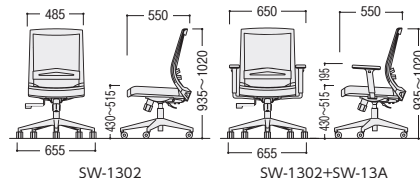

■共通仕様

背/ポリエステルメッシュ張り
座/P.P.樹脂カバー、布張り、
モールドウレタンフォームクッション
脚部/強化ナイロン樹脂成型品
肘部/P.P.樹脂成型品

SW-1302チェア

■張地カラー

●背(布:メッシュ)

●座(布)

●可動肘(オプション)

24-0191-0 SW-13A
¥11,500

■仕様

背/ポリエステルメッシュ、ナイロン
座/ポリエステル、成型合板、
モールドウレタンフォームクッション
脚部/φ55ナイロン双輪キャスター
●ランバーサポート高さ調整

24-0190-□ SW-1302-□布 ¥43,600
W485×D550×H935~1020 SH430~515 ●13.2kg

クリエイティブスペース
ワークステーション
デスク
OAテーブルラック
ハイグレードチェア
オフィスチェア
ローテーションスクリーン
会議・ミーティングテーブル
会議・ミーティングチェア
会議・研修室家具/備品
ホワイトボード・掲示板
ラウンジ・リフレッシュ家具
システム収納家具・スライド書架
収納家具・整理用品
ロッカー・シューズボックス
耐火金庫
役員用家具
応接用家具
ロビーチェア・ベンチ
カウンター
オフィスアクセサリ
屋外用家具・備品
ベッド・レセプション家具
間仕切り・内装材
工場・物流用家具
高齢者・医療施設用家具
学校・図書館用家具
店舗用家具
官庁仕様家具/防災用品