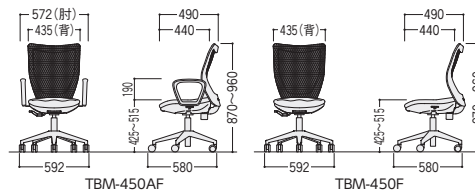

ナイロンキャスター(標準) ゴムキャスター(オプション)

TBM-450AF (肘付)

TBM-450F (肘なし)

82-2003-□ TBM-450AF-□布 ¥53,300★
W572×D580×H870~960 SH425~515

82-2001-□ TBM-450F-□布 ¥44,200★
W435×D580×H870~960 SH425~515

■張地カラー

●背(メッシュ)

●座(布)

■共通仕様

背/ポリエステルメッシュ張り
座/P.P.樹脂カバー、布張り、
モールドウレタンフォームクッション
脚部/強化ナイロン樹脂成型品
肘部/P.P.樹脂成型品

SW-1302チェア

■張地カラー

●背(布:メッシュ)

●座(布)

●可動肘(オプション)

24-0191-0 SW-13A
¥11,500

■仕様

背/ポリエステルメッシュ、ナイロン
座/ポリエステル、成型合板、
モールドウレタンフォームクッション
脚部/φ55ナイロン双輪キャスター
●ランバーサポート高さ調整

24-0190-□ SW-1302-□布 ¥43,600
W485×D550×H935~1020 SH430~515 ●13.2kg

クリエイティブスペース
ワークステーション
デスク
OAテーブルラック
ハイグレードチェア
オフィスチェア
ローテーションスクリーン
会議・ミーティングテーブル
会議・ミーティングチェア
会議・研修室家具/備品
ホワイトボード・掲示板
ラウンジ・リフレッシュ家具
システム収納家具・スライド書架
収納家具・整理用品
ロッカー・シューズボックス
耐火金庫
役員用家具
応接用家具
ロビーチェア・ベンチ
カウンター
オフィスアクセサリ
屋外用家具・備品
ベッド・レセプション家具
間仕切り・内装材
工場・物流用家具
高齢者・医療施設用家具
学校・図書館用家具
店舗用家具
官庁仕様家具/防災用品