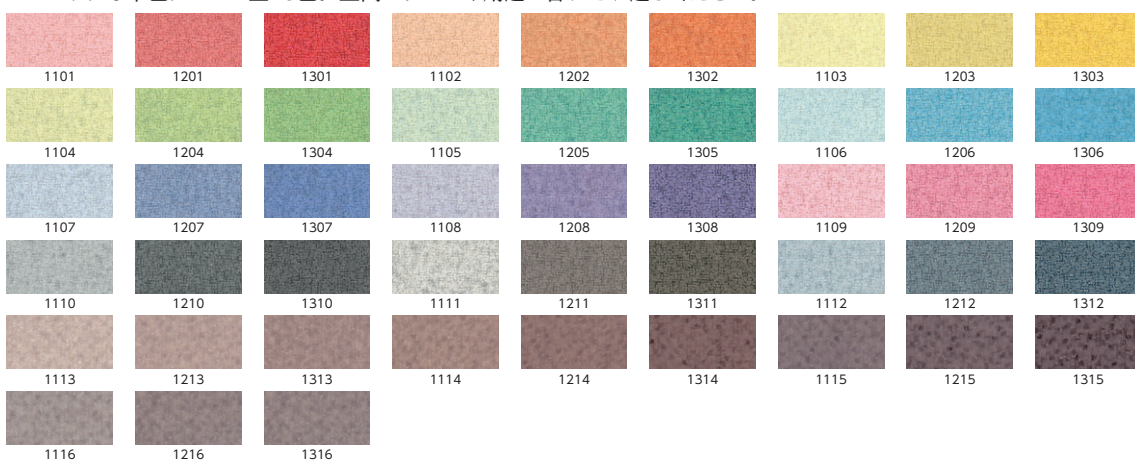

■パネルフレーム

シャープなデザインの  
メタリックフレーム  
フレーム表面はアルミ押出型材  
仕上げです。

■パネルバリエーション

■パネルサイズバリエーション

●巾モジュール

●高さモジュール

■ベーシッククロスカラーバリエーション

ベーシックな単色クロスは全48色。空間のテーマや用途に合わせお選びください。

■デザインクロスカラーバリエーション

**WAFFLE**  
【ワッフル】

ビビットなカラーに、  
企業の意思を映してみる。

**TWEED MODERN**  
【ツイルモダン】

ダークトーンで  
落ち着いたカラーバリエーション。

■ドアパネル

タイプ	窓なしドアパネル(W900)			
	デザインクロス	ベーシッククロス	(錠付)	
寸法	H	商品コード	品番	価格
縦向き	1790	25-0882-0	D-D1809-□□	¥316,800
	1940	25-0883-0	D-D1909-□□	¥323,800
	2150	25-1015-0	D-D2209-□□	¥352,700
横向き	1790	25-0885-0	D-D1809-B□	¥288,000
	1940	25-0886-0	D-D1909-B□	¥294,300
	2150	25-1016-0	D-D2209-B□	¥320,800

タイプ	窓付ドアパネル(W900)			
	デザインクロス	ベーシッククロス	(錠付)	
寸法	H	商品コード	品番	価格
縦向き	1790	25-0888-0	D-D1809W-□□	¥360,700
	1940	25-0889-0	D-D1909W-□□	¥369,000
	2150	25-1018-0	D-D2209W-□□	¥392,000
横向き	1790	25-0891-0	D-D1809W-B□	¥330,300
	1940	25-0892-0	D-D1909W-B□	¥337,900
	2150	25-1019-0	D-D2209W-B□	¥358,200

●品番の見方

**D-1512C-□□**

- パネル高さ
- パネル巾
- パネル種類  
C/クロス  
S/スチール  
G/ガラス
- クロスパネル  
M/メッシュデザインクロス  
T/ドットデザインクロス  
G/グラデーションデザインクロス  
B/ベーシッククロス
- クロスパネルカラー  
デザインクロス(3101~8109)  
ベーシッククロス(1101~1316)

- クリエイティブスペース
- ワークステーション
- デスク
- OAテーブルラック
- ハイグレードチェア
- オフィスチェア
- ローパーティション・スクリーン
- 会議・ミーティングテーブル
- 会議・ミーティングチェア
- 会議・研修室家具・備品
- ホワイトボード・掲示板
- ラウンジ・リフレッシュ家具
- システム収納家具・スライド書架
- 収納家具・整理用品
- ロッカー・シューズボックス
- 耐火金庫
- 役員用家具
- 応接用家具
- ロビーチェア・ベンチ
- カウンター
- オフィスアクセサリ
- 屋外用家具・備品
- ベッド・レセプション用家具
- 間仕切り内装材
- 工場・物流用家具
- 高齢者・医療施設用家具
- 学校・図書館用家具
- 店舗用家具
- 官公庁仕様家具 / 防災用品