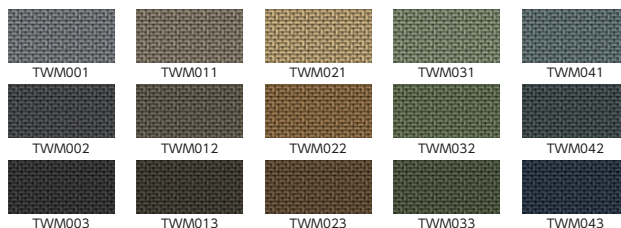

■パネルフレーム

シャープなデザインの  
メタリックフレーム  
フレーム表面はアルミ押出型材  
仕上げです。

■パネルバリエーション

■パネルサイズバリエーション

●巾モジュール

●高さモジュール

■ベーシッククロスカラーバリエーション

ベーシックな単色クロスは全48色。空間のテーマや用途に合わせお選びください。

■デザインクロスカラーバリエーション

**WAFFLE**  
【ワッフル】

ビビットなカラーに、  
企業の意思を映してみる。

**TWEED MODERN**  
【ツイルモダン】

ダークトーンで  
落ち着いたカラーバリエーション。

■ドアパネル

タイプ	窓なしドアパネル(W900)			
	デザインクロス	ベーシッククロス	(錠付)	
寸法	H	商品コード	品番	価格
縦向き	1790	25-0882-0	D-D1809-□□	¥316,800
	1940	25-0883-0	D-D1909-□□	¥323,800
	2150	25-1015-0	D-D2209-□□	¥352,700
横向き	1790	25-0885-0	D-D1809-B□	¥288,000
	1940	25-0886-0	D-D1909-B□	¥294,300
	2150	25-1016-0	D-D2209-B□	¥320,800

タイプ	窓付ドアパネル(W900)			
	デザインクロス	ベーシッククロス	(錠付)	
寸法	H	商品コード	品番	価格
縦向き	1790	25-0888-0	D-D1809W-□□	¥360,700
	1940	25-0889-0	D-D1909W-□□	¥369,000
	2150	25-1018-0	D-D2209W-□□	¥392,000
横向き	1790	25-0891-0	D-D1809W-B□	¥330,300
	1940	25-0892-0	D-D1909W-B□	¥337,900
	2150	25-1019-0	D-D2209W-B□	¥358,200