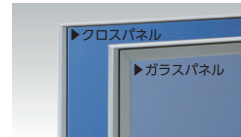

■パネルフレーム

シャープなデザインの  
メタリックフレーム  
フレーム表面はアルミ押出型材  
仕上げです。

■パネルバリエーション

■パネルサイズバリエーション

●巾モジュール

●高さモジュール

■ベーシッククロスカラーバリエーション

ベーシックな単色クロスは全48色。空間のテーマや用途に合わせお選びください。

■デザインクロスカラーバリエーション

**WAFFLE**  
【ワッフル】

ビビットなカラーに、  
企業の意思を映してみる。

**TWEED MODERN**  
【ツイルモダン】

ダークトーンで  
落ち着いたカラーバリエーション。

■ドアパネル

タイプ	窓なしドアパネル(W900)			
	デザインクロス	ベーシッククロス	(錠付)	
寸法	H	商品コード	品番	価格
縦向き	1790	25-0882-0	D-D1809-□□	¥316,800
	1940	25-0883-0	D-D1909-□□	¥323,800
	2150	25-1015-0	D-D2209-□□	¥352,700
横向き	1790	25-0885-0	D-D1809-B□	¥288,000
	1940	25-0886-0	D-D1909-B□	¥294,300
	2150	25-1016-0	D-D2209-B□	¥320,800