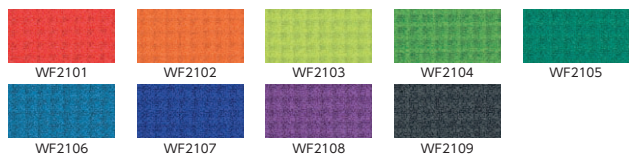

■パネルフレーム

シャープなデザインの  
メタリックフレーム  
フレーム表面はアルミ押出型材  
仕上げです。

■パネルバリエーション

■パネルサイズバリエーション

●巾モジュール

●高さモジュール

■ベーシッククロスカラーバリエーション

ベーシックな単色クロスは全48色。空間のテーマや用途に合わせお選びください。

■デザインクロスカラーバリエーション

**WAFFLE**  
【ワッフル】

ビビットなカラーに、  
企業の意思を映してみる。

**TWEED MODERN**  
【ツイルモダン】

ダークトーンで  
落ち着いたカラーバリエーション。

■ドアパネル

タイプ	窓なしドアパネル(W900)			
	デザインクロス	ベーシッククロス	(錠付)	
寸法	H	商品コード	品番	価格
縦向き	1790	25-0882-0	D-D1809-□□	¥316,800
	1940	25-0883-0	D-D1909-□□	¥323,800
	2150	25-1015-0	D-D2209-□□	¥352,700
横向き	1790	25-0885-0	D-D1809-B□	¥288,000
	1940	25-0886-0	D-D1909-B□	¥294,300
	2150	25-1016-0	D-D2209-B□	¥320,800

タイプ	窓付ドアパネル(W900)			
	デザインクロス	ベーシッククロス	(錠付)	
寸法	H	商品コード	品番	価格
縦向き	1790	25-0888-0	D-D1809W-□□	¥360,700
	1940	25-0889-0	D-D1909W-□□	¥369,000
	2150	25-1018-0	D-D2209W-□□	¥392,000
横向き	1790	25-0891-0	D-D1809W-B□	¥330,300
	1940	25-0892-0	D-D1909W-B□	¥337,900
	2150	25-1019-0	D-D2209W-B□	¥358,200

●品番の見方

**D-1512C-□□**

- パネル高さ
- パネル巾
- パネル種類  
C/クロス  
S/スチール  
G/ガラス
- クロスパネル  
M/メッシュデザインクロス  
T/ドットデザインクロス  
G/グラデーションデザインクロス  
B/ベーシッククロス
- クロスパネルカラー  
デザインクロス(3101~8109)  
ベーシッククロス(1101~1316)

- クリエイティブスペース
- ワークステーション
- デスク
- OAテーブルラック
- ハイグレードチェア
- オフィスチェア
- ローパーティション・スクリーン
- 会議・ミーティングテーブル
- 会議・ミーティングチェア
- 会議・研修室家具・備品
- ホワイトボード・掲示板
- ラウンジ・リフレッシュ家具
- システム収納家具・スライド書架
- 収納家具・整理用品
- ロッカー・シューズボックス
- 耐火金庫
- 役員用家具
- 応接用家具
- ロビーチェア・ベンチ
- カウンター
- オフィスアクセサリ
- 屋外用家具・備品
- ベッド・レセプション用家具
- 間仕切り内装材
- 工場・物流用家具
- 高齢者・医療施設用家具
- 学校・図書館用家具
- 店舗用家具
- 官公庁仕様家具 / 防災用品