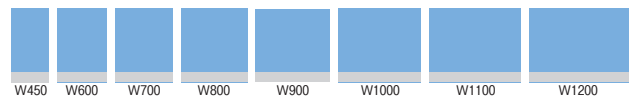

■パネルフレーム

シャープなデザインの  
メタリックフレーム  
フレーム表面はアルミ押出型材  
仕上げです。

■パネルバリエーション

■パネルサイズバリエーション

●巾モジュール

●高さモジュール

■ベーシッククロスカラーバリエーション

ベーシックな単色クロスは全48色。空間のテーマや用途に合わせお選びください。

■デザインクロスカラーバリエーション

**WAFFLE**  
【ワッフル】

ビビットなカラーに、  
企業の意思を映してみる。

**TWEED MODERN**  
【ツイルモダン】

ダークトーンで  
落ち着いたカラーバリエーション。

■ドアパネル

タイプ	窓なしドアパネル(W900)			
	デザインクロス	ベーシッククロス	(錠付)	
寸法	H	商品コード	品番	価格
縦向き	1790	25-0882-0	D-D1809-□□	¥316,800
	1940	25-0883-0	D-D1909-□□	¥323,800
	2150	25-1015-0	D-D2209-□□	¥352,700
横向き	1790	25-0885-0	D-D1809-B□	¥288,000
	1940	25-0886-0	D-D1909-B□	¥294,300
	2150	25-1016-0	D-D2209-B□	¥320,800

タイプ	窓付ドアパネル(W900)			
	デザインクロス	ベーシッククロス	(錠付)	
寸法	H	商品コード	品番	価格
縦向き	1790	25-0888-0	D-D1809W-□□	¥360,700
	1940	25-0889-0	D-D1909W-□□	¥369,000
	2150	25-1018-0	D-D2209W-□□	¥392,000
横向き	1790	25-0891-0	D-D1809W-B□	¥330,300
	1940	25-0892-0	D-D1909W-B□	¥337,900
	2150	25-1019-0	D-D2209W-B□	¥358,200