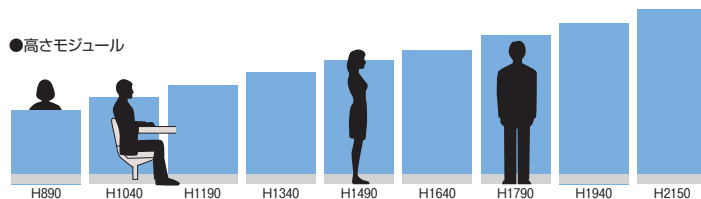

■パネルフレーム

シャープなデザインの  
メタリックフレーム  
フレーム表面はアルミ押出型材  
仕上げです。

■パネルバリエーション

■パネルサイズバリエーション

●巾モジュール

●高さモジュール

■ベーシッククロスカラーバリエーション

ベーシックな単色クロスは全48色。空間のテーマや用途に合わせお選びください。

■デザインクロスカラーバリエーション

**WAFFLE**  
【ワッフル】

ビビットなカラーに、  
企業の意思を映してみる。

**TWEED MODERN**  
【ツイルモダン】

ダークトーンで  
落ち着いたカラーバリエーション。

■ドアパネル

タイプ	窓なしドアパネル(W900)			
	デザインクロス	ベーシッククロス	(錠付)	
寸法	H	商品コード	品番	価格
縦向き	1790	25-0882-0	D-D1809-□□	¥316,800
	1940	25-0883-0	D-D1909-□□	¥323,800
	2150	25-1015-0	D-D2209-□□	¥352,700
横向き	1790	25-0885-0	D-D1809-B□	¥288,000
	1940	25-0886-0	D-D1909-B□	¥294,300
	2150	25-1016-0	D-D2209-B□	¥320,800

タイプ	窓付ドアパネル(W900)			
	デザインクロス	ベーシッククロス	(錠付)	
寸法	H	商品コード	品番	価格
縦向き	1790	25-0888-0	D-D1809W-□□	¥360,700
	1940	25-0889-0	D-D1909W-□□	¥369,000
	2150	25-1018-0	D-D2209W-□□	¥392,000
横向き	1790	25-0891-0	D-D1809W-B□	¥330,300
	1940	25-0892-0	D-D1909W-B□	¥337,900
	2150	25-1019-0	D-D2209W-B□	¥358,200