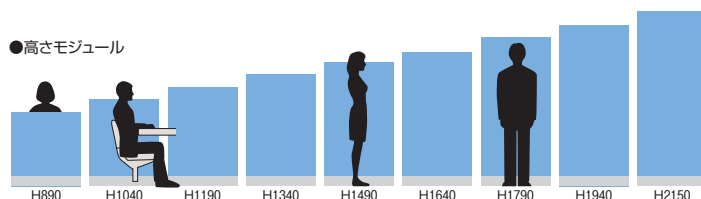

■パネルフレーム

シャープなデザインの  
メタリックフレーム  
フレーム表面はアルミ押出型材  
仕上げです。

■パネルバリエーション

■パネルサイズバリエーション

●巾モジュール

●高さモジュール

■ベーシッククロスカラーバリエーション

ベーシックな単色クロスは全48色。空間のテーマや用途に合わせお選びください。

■デザインクロスカラーバリエーション

**WAFFLE**  
【ワッフル】

ビビットなカラーに、  
企業の意思を映してみる。

**Twill MODERN**  
【ツイルモダン】

ダークトーンで  
落ち着いたカラーバリエーション。

■ドアパネル

タイプ	窓なしドアパネル(W900)			
	デザイン クロス	ベーシック クロス	(錠付)	
寸法	H	商品コード	品番	価格
縦サイズ	1790	25-0882-0	D-D1809-□□	¥316,800
	1940	25-0883-0	D-D1909-□□	¥323,800
	2150	25-1015-0	D-D2209-□□	¥352,700
横サイズ	1790	25-0885-0	D-D1809-B□	¥288,000
	1940	25-0886-0	D-D1909-B□	¥294,300
	2150	25-1016-0	D-D2209-B□	¥320,800

タイプ	窓付ドアパネル(W900)			
	デザイン クロス	ベーシック クロス	(錠付)	
寸法	H	商品コード	品番	価格
縦サイズ	1790	25-0888-0	D-D1809W-□□	¥360,700
	1940	25-0889-0	D-D1909W-□□	¥369,000
	2150	25-1018-0	D-D2209W-□□	¥392,000
横サイズ	1790	25-0891-0	D-D1809W-B□	¥330,300
	1940	25-0892-0	D-D1909W-B□	¥337,900
	2150	25-1019-0	D-D2209W-B□	¥358,200