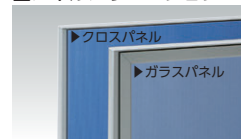

■パネルフレーム

シャープなデザインの  
メタリックフレーム  
フレーム表面はアルミ押出型材  
仕上げです。

■パネルバリエーション

■パネルサイズバリエーション

●巾モジュール

●高さモジュール

■ベーシッククロスカラーバリエーション

ベーシックな単色クロスは全48色。空間のテーマや用途に合わせお選びください。

■デザインクロスカラーバリエーション

**WAFFLE**  
【ワッフル】

ビビットなカラーに、  
企業の意思を映してみる。

**Twill MODERN**  
【ツイルモダン】

ダークトーンで  
落ち着いたカラーバリエーション。

■ドアパネル

タイプ	窓なしドアパネル(W900)			
	デザイン クロス	ベーシック クロス	(錠付)	
寸法	H	商品コード	品番	価格
縦サイズ	1790	25-0882-0	D-D1809-□□	¥316,800
	1940	25-0883-0	D-D1909-□□	¥323,800
	2150	25-1015-0	D-D2209-□□	¥352,700
横サイズ	1790	25-0885-0	D-D1809-B□	¥288,000
	1940	25-0886-0	D-D1909-B□	¥294,300
	2150	25-1016-0	D-D2209-B□	¥320,800

タイプ	窓付ドアパネル(W900)			
	デザイン クロス	ベーシック クロス	(錠付)	
寸法	H	商品コード	品番	価格
縦サイズ	1790	25-0888-0	D-D1809W-□□	¥360,700
	1940	25-0889-0	D-D1909W-□□	¥369,000
	2150	25-1018-0	D-D2209W-□□	¥392,000
横サイズ	1790	25-0891-0	D-D1809W-B□	¥330,300
	1940	25-0892-0	D-D1909W-B□	¥337,900
	2150	25-1019-0	D-D2209W-B□	¥358,200