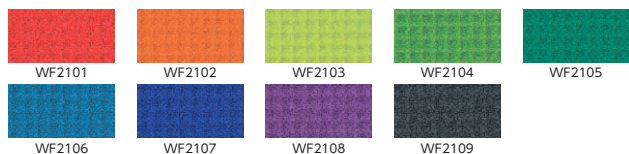

■パネルフレーム

シャープなデザインの  
メタリックフレーム  
フレーム表面はアルミ押出型材  
仕上げです。

■パネルバリエーション

■パネルサイズバリエーション

●巾モジュール

●高さモジュール

■ベーシッククロスカラーバリエーション

ベーシックな単色クロスは全48色。空間のテーマや用途に合わせお選びください。

■デザインクロスカラーバリエーション

**WAFFLE**  
【ワッフル】

ビビットなカラーに、  
企業の意思を映してみる。

**Twill MODERN**  
【ツイルモダン】

ダークトーンで  
落ち着いたカラーバリエーション。

■ドアパネル

タイプ	窓なしドアパネル(W900)			
	デザイン クロス	ベーシック クロス	(錠付)	
寸法	H	商品コード	品番	価格
縦サイズ	1790	25-0882-0	D-D1809-□□	¥316,800
	1940	25-0883-0	D-D1909-□□	¥323,800
	2150	25-1015-0	D-D2209-□□	¥352,700
横サイズ	1790	25-0885-0	D-D1809-B□	¥288,000
	1940	25-0886-0	D-D1909-B□	¥294,300
	2150	25-1016-0	D-D2209-B□	¥320,800

タイプ	窓付ドアパネル(W900)			
	デザイン クロス	ベーシック クロス	(錠付)	
寸法	H	商品コード	品番	価格
縦サイズ	1790	25-0888-0	D-D1809W-□□	¥360,700
	1940	25-0889-0	D-D1909W-□□	¥369,000
	2150	25-1018-0	D-D2209W-□□	¥392,000
横サイズ	1790	25-0891-0	D-D1809W-B□	¥330,300
	1940	25-0892-0	D-D1909W-B□	¥337,900
	2150	25-1019-0	D-D2209W-B□	¥358,200

●品番の見方

**D-1512C-□□**

- パネル高さ
- パネル巾
- パネル種類  
C/クロス  
S/スチール  
G/ガラス
- クロスパネル  
M/メッシュデザインクロス  
T/ドットデザインクロス  
G/グラデーションデザインクロス  
B/ベーシッククロス
- クロスパネルカラー  
デザインクロス(3101~8109)  
ベーシッククロス(1101~1316)

- クリエイティブスペース
- ワークステーション
- デスク
- OAテーブルラック
- ハイグレードチェア
- オフィスチェア
- ローパーティション・スクリーン
- 会議・ミーティングテーブル
- 会議・ミーティングチェア
- 会議・研修室家具/備品
- ホワイトボード・掲示板
- ラウンジ・リフレッシュ家具
- システム収納家具・スライド書架
- 収納家具・整理用品
- ロッカー・シューズボックス
- 耐火金庫
- 役員用家具
- 応接用家具
- ロビーチェア・ベンチ
- カウンター
- オフィスアクセサリ
- 屋外用家具・備品
- ベッド・レセプション用家具
- 間仕切り内装材
- 工場・物流用家具
- 高齢者・医療施設用家具
- 学校・図書館用家具
- 店舗用家具
- 官公庁仕様家具/防災用品