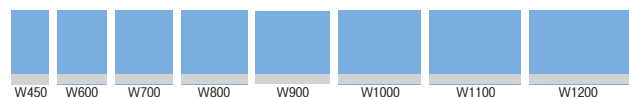

■パネルフレーム

シャープなデザインの  
メタリックフレーム  
フレーム表面はアルミ押出型材  
仕上げです。

■パネルバリエーション

■パネルサイズバリエーション

●巾モジュール

●高さモジュール

■ベーシッククロスカラーバリエーション

ベーシックな単色クロスは全48色。空間のテーマや用途に合わせお選びください。

■デザインクロスカラーバリエーション

**WAFFLE**  
【ワッフル】

ビビットなカラーに、  
企業の意思を映してみる。

**Twill MODERN**  
【ツイルモダン】

ダークトーンで  
落ち着いたカラーバリエーション。

■ドアパネル

タイプ	窓なしドアパネル(W900)			
	デザイン クロス	ベーシック クロス	(錠付)	
寸法	H	商品コード	品番	価格
縦サイズ	1790	25-0882-0	D-D1809-□□	¥316,800
	1940	25-0883-0	D-D1909-□□	¥323,800
	2150	25-1015-0	D-D2209-□□	¥352,700
横サイズ	1790	25-0885-0	D-D1809-B□	¥288,000
	1940	25-0886-0	D-D1909-B□	¥294,300
	2150	25-1016-0	D-D2209-B□	¥320,800

タイプ	窓付ドアパネル(W900)			
	デザイン クロス	ベーシック クロス	(錠付)	
寸法	H	商品コード	品番	価格
縦サイズ	1790	25-0888-0	D-D1809W-□□	¥360,700
	1940	25-0889-0	D-D1909W-□□	¥369,000
	2150	25-1018-0	D-D2209W-□□	¥392,000
横サイズ	1790	25-0891-0	D-D1809W-B□	¥330,300
	1940	25-0892-0	D-D1909W-B□	¥337,900
	2150	25-1019-0	D-D2209W-B□	¥358,200