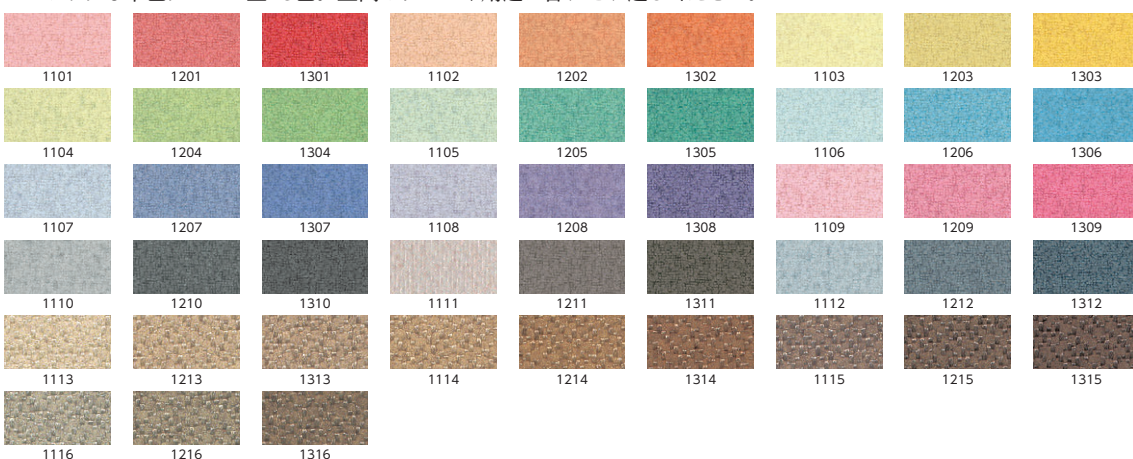

■パネルフレーム

シャープなデザインの  
メタリックフレーム  
フレーム表面はアルミ押出型材  
仕上げです。

■パネルバリエーション

■パネルサイズバリエーション

●巾モジュール

●高さモジュール

■ベーシッククロスカラーバリエーション

ベーシックな単色クロスは全48色。空間のテーマや用途に合わせお選びください。

■デザインクロスカラーバリエーション

**WAFFLE**  
【ワッフル】

ビビットなカラーに、  
企業の意思を映してみる。

**Twill MODERN**  
【ツイルモダン】

ダークトーンで  
落ち着いたカラーバリエーション。

■ドアパネル

タイプ	窓なしドアパネル(W900)			
	デザイン クロス	ベーシック クロス	(錠付)	
寸法	H	商品コード	品番	価格
縦サイズ	1790	25-0882-0	D-D1809-□□	¥316,800
	1940	25-0883-0	D-D1909-□□	¥323,800
	2150	25-1015-0	D-D2209-□□	¥352,700
横サイズ	1790	25-0885-0	D-D1809-B□	¥288,000
	1940	25-0886-0	D-D1909-B□	¥294,300
	2150	25-1016-0	D-D2209-B□	¥320,800

タイプ	窓付ドアパネル(W900)			
	デザイン クロス	ベーシック クロス	(錠付)	
寸法	H	商品コード	品番	価格
縦サイズ	1790	25-0888-0	D-D1809W-□□	¥360,700
	1940	25-0889-0	D-D1909W-□□	¥369,000
	2150	25-1018-0	D-D2209W-□□	¥392,000
横サイズ	1790	25-0891-0	D-D1809W-B□	¥330,300
	1940	25-0892-0	D-D1909W-B□	¥337,900
	2150	25-1019-0	D-D2209W-B□	¥358,200

●品番の見方

**D-1512C-□□**

- パネル高さ
- パネル巾
- パネル種類  
C/クロス  
S/スチール  
G/ガラス
- クロスパネル  
M/メッシュデザインクロス  
T/ドットデザインクロス  
G/グラデーションデザインクロス  
B/ベーシッククロス
- クロスパネルカラー  
デザインクロス(3101~8109)  
ベーシッククロス(1101~1316)

- クリエイティブスペース
- ワークステーション
- デスク
- OAテーブルラック
- ハイグレードチェア
- オフィスチェア
- ローパーティション・スクリーン
- 会議・ミーティングテーブル
- 会議・ミーティングチェア
- 会議・研修室家具/備品
- ホワイトボード・掲示板
- ラウンジ・リフレッシュ家具
- システム収納家具・スライド書架
- 収納家具・整理用品
- ロッカー・シューズボックス
- 耐火金庫
- 役員用家具
- 応接用家具
- ロビーチェア・ベンチ
- カウンター
- オフィスアクセサリ
- 屋外用家具・備品
- ベッド・レセプション用家具
- 間仕切り内装材
- 工場・物流用家具
- 高齢者・医療施設用家具
- 学校・図書館用家具
- 店舗用家具
- 官公庁仕様家具/防災用品