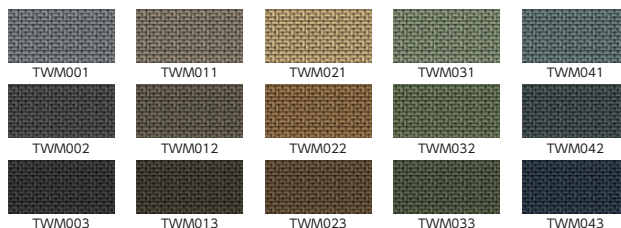

■パネルフレーム

シャープなデザインの  
メタリックフレーム  
フレーム表面はアルミ押出型材  
仕上げです。

■パネルバリエーション

■パネルサイズバリエーション

●巾モジュール

●高さモジュール

■ベーシッククロスカラーバリエーション

ベーシックな単色クロスは全48色。空間のテーマや用途に合わせお選びください。

■デザインクロスカラーバリエーション

**WAFFLE**  
【ワッフル】

ビビットなカラーに、  
企業の意思を映してみる。

**Twill MODERN**  
【ツイルモダン】

ダークトーンで  
落ち着いたカラーバリエーション。

■ドアパネル

タイプ	窓なしドアパネル(W900)			
	デザイン クロス	ベーシック クロス	(錠付)	
寸法	H	商品コード	品番	価格
縦サイズ	1790	25-0882-0	D-D1809-□□	¥316,800
	1940	25-0883-0	D-D1909-□□	¥323,800
	2150	25-1015-0	D-D2209-□□	¥352,700
横サイズ	1790	25-0885-0	D-D1809-B□	¥288,000
	1940	25-0886-0	D-D1909-B□	¥294,300
	2150	25-1016-0	D-D2209-B□	¥320,800

タイプ	窓付ドアパネル(W900)			
	デザイン クロス	ベーシック クロス	(錠付)	
寸法	H	商品コード	品番	価格
縦サイズ	1790	25-0888-0	D-D1809W-□□	¥360,700
	1940	25-0889-0	D-D1909W-□□	¥369,000
	2150	25-1018-0	D-D2209W-□□	¥392,000
横サイズ	1790	25-0891-0	D-D1809W-B□	¥330,300
	1940	25-0892-0	D-D1909W-B□	¥337,900
	2150	25-1019-0	D-D2209W-B□	¥358,200