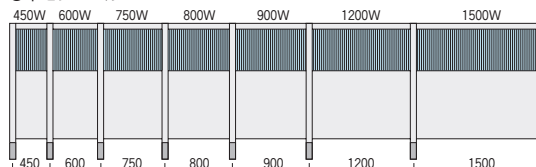

●巾モジュール

グリーン購入法適合商品の品番はグリーン色で表示しています

クリエイティブ
スペース

ワーク
ステーション

デスク

OAテーブル
ラック

ハイグレード
チェア

オフィス
チェア

ローパーティション
スクリーン

会議・
ミーティングテーブル

会議・
ミーティングチェア

会議・
研修室器具/備品

ホワイトボード・
掲示板

ラウンジ・
リフレッシュ家具

システム収納家具・
スライド書架

収納家具・
整理用品

ロッカー・
シューズボックス

耐火金庫

役員用家具

応接用家具

ロビーチェア・
ベンチ

カウンター

オフィス
アクセサリ

屋外用家具・
備品

ベッド・
レセプション家具

間仕切・
内装材

工場・
物流用家具

高齢者・
医療施設用家具

学校・
図書館用家具

店舗用家具

官庁仕様家具
/防炎用品