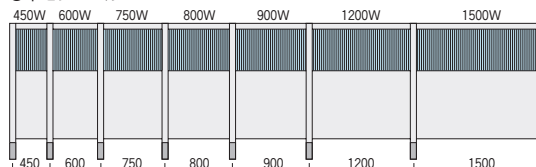

巾モジュール

グリーン購入法適合商品の品番はグリーン色で表示しています

クリエイティブ
スペース

ワーク
ステーション

デスク

OAテーブル
ラック

ハイグレード
チェア

オフィス
チェア

ローパーティション
スクリーン

会議・
ミーティングテーブル

会議・
ミーティングチェア

会議・
研修室器具/備品

ホワイトボード・
掲示板

ラウンジ・
リフレッシュ家具

システム収納家具・
スライド書架

収納家具・
整理用品

ロッカー・
シューズボックス

耐火金庫

役員用家具

応接用家具

ロビーチェア・
ベンチ

カウンター

オフィス
アクセサリ

屋外用家具・
備品

ベッド・
レセプション家具

間仕切・
内装材

工場・
物流用家具

高齢者・
医療施設用家具

学校・
図書館用家具

店舗用家具

官庁仕様家具
/防炎用品