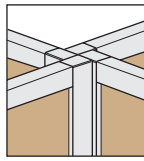

三ツ折パネル使用例

パネルバリエーション

●MDFシート貼り

WT(ウォールナット)-①

NA(ナチュラル)-②

IV(アイボリー)-③

●クリアフロスト

●アクリルパネル

SMP-1809AR + SMP-FK × 2

■共通仕様

フレーム/スチール、
粉体塗装(シルバー)
MDFシート貼り/MDF(4mm厚)、
塩ビシート貼り
クリアフロスト/ポリカーボネイト
アクリルパネル/アクリル樹脂3mm厚
●マグネット連結機能付

マグネットパーティションの特長

簡単なマグネット式連結

連結はパネルの側面に内蔵されたマグネットによって工具なしで簡単に連結することが可能です。また、パネル同士の連結に限らずスチール書庫やスチールロッカーなどにも着磁させられます。

直線連結

3方向連結

4方向連結

●連結金具セット/1セット2個入(上部・下部用)
パネル同士のズレを防ぎます。

直線連結

33-0179-0 SMP-SJ
¥5,300

L型連結

33-0180-0 SMP-LJ
¥5,300