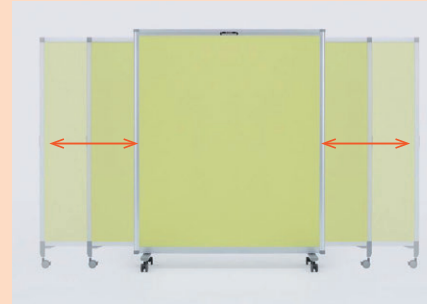

■共通仕様

パネル表面材/ポリエステルクロス  
 パネル芯材/合板、紙  
 本体フレーム/アルミ押出材  
 パネル厚/センターパネル61mm、サイドパネル15mm  
 脚/スチール、樹脂焼付塗装、ナイロン双輪キャスター付(ストッパー付)

■クロスパネルカラー

■クロスタイプ(両面)

●H1500

●H1800

●クロスタイプ(両面)

H	寸法W/組合せパネル	質量	商品コード	品番	価格
1500	900(～2300)/700+900+700	27.0	59-0210-□	ES-1509-□	¥206,300
	1200(～3000)/900+1200+900	34.0	59-0211-□	ES-1512-□	¥250,100
1800	900(～2300)/700+900+700	31.0	59-0212-□	ES-1809-□	¥218,800
	1200(～3000)/900+1200+900	38.0	59-0213-□	ES-1812-□	¥267,900

スペース・用途に合わせ、「引き出す・収める・回転する」  
 変幻自在のパネルスクリーンです。

●任意のワイド寸法

サイドパネルは、引き出しに便利な取っ手付。

サイドパネルがスライドすることにより、任意のワイド寸法に設置することができます。

●フレキシブルに変形

●ネスタイング

サイドパネルをセンターパネルから引き出し、任意の角度(最大90°)に回転可能です。スライドと回転を合わせ、より自由なレイアウトが可能です。

スペースをとらず効率よく収納できます。  
 ※5台までネスタイング可能

■ホワイトボードタイプ

ホワイトボード部/VW900:3枚パネル片側全面  
 W1200:センターパネル片側上部H900

●H1500

●H1800

●ホワイトボードタイプ

H	寸法W/組合せパネル	質量	商品コード	品番	価格
1500	900(～2300)/700+900+700	32.5	59-0214-□	ESWB-1509-□	¥265,000
	1200(～3000)/900+1200+900	36.0	59-0215-□	ESWB-1512-□	¥287,500
1800	900(～2300)/700+900+700	37.0	59-0216-□	ESWB-1809-□	¥273,800
	1200(～3000)/900+1200+900	40.0	59-0217-□	ESWB-1812-□	¥308,800