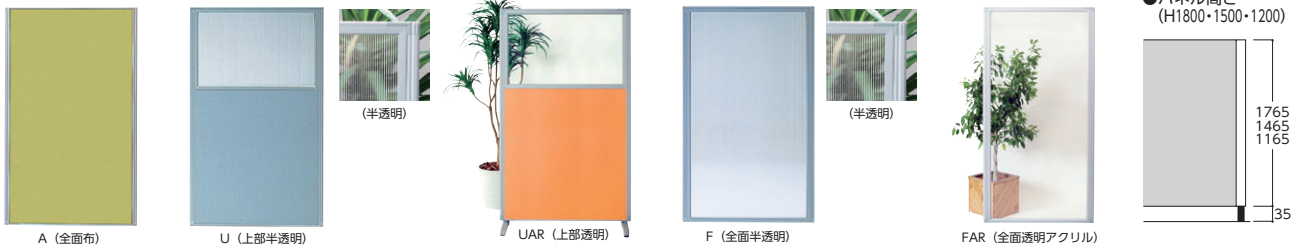

パネル単体とオプションの組み合わせによって、あらゆる利用目的に幅広く対応できる簡易連結式のパネルスクリーンです。

- MP-1509A×5 MP-1506A×2
 - MP-1507A×1 MP-2J×9
 - MP-1509U×1 MP-AJ×2
 - MP-1509F×1
- セット価格 ¥988,000**
※応接セットは除きます。

仕様

パネル/フラッシュ合板、表面布張り、30mm厚、MDF芯材
 パネル半透明部/6mm厚ポリカーボネイト
 パネル全面透明部/6mm厚透明アクリル
 枠/塩ビ成型品 脚/アルミダイキャスト

■パネル張地バリエーション

パネルバリエーション

タイプ	W	H1165(H1200)			H1465(H1500)			H1765(H1800)		
		商品コード	品番	価格	商品コード	品番	価格	商品コード	品番	価格
A	600	33-0001-□	MP-1206A-□	¥ 60,400	33-0010-□	MP-1506A-□	¥ 74,400	33-0020-□	MP-1806A-□	¥ 77,500
	700	33-0002-□	MP-1207A-□	¥ 75,700	33-0011-□	MP-1507A-□	¥ 84,300	---	---	---
	800	33-0003-□	MP-1208A-□	¥ 77,600	33-0012-□	MP-1508A-□	¥ 85,800	---	---	---
	900	33-0004-□	MP-1209A-□	¥ 78,600	33-0013-□	MP-1509A-□	¥ 88,400	33-0021-□	MP-1809A-□	¥ 95,400
U	1200	33-0005-□	MP-1212A-□	¥ 93,900	33-0014-□	MP-1512A-□	¥ 97,200	33-0022-□	MP-1812A-□	¥ 108,000
	900	33-0006-□	MP-1209U-□	¥ 109,300	33-0015-□	MP-1509U-□	¥ 136,000	33-0023-□	MP-1809U-□	¥ 140,400
UAR	1200	33-0007-□	MP-1212U-□	¥ 126,500	33-0016-□	MP-1512U-□	¥ 143,000	33-0024-□	MP-1812U-□	¥ 175,400
	900	---	---	---	33-0355-□	MP-1509UAR-□	¥ 139,500	33-0356-□	MP-1809UAR-□	¥ 156,100
F	900	33-0008-0	MP-1209F	¥ 122,100	33-0018-0	MP-1509F	¥ 134,900	33-0026-0	MP-1809F	¥ 150,500
	1200	33-0009-0	MP-1212F	¥ 140,400	33-0019-0	MP-1512F	¥ 160,200	33-0027-0	MP-1812F	¥ 181,200
FAR	900	---	---	---	33-0346-0	MP-1509FAR	¥ 121,100	33-0345-0	MP-1809FAR	¥ 125,400