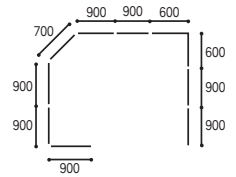

パネル単体とオプションの組み合わせによって、あらゆる利用目的に幅広く対応できる簡易連結式のパネルスクリーンです。

- MP-1509A×5 MP-1506A×2
 - MP-1507A×1 MP-2J×9
 - MP-1509U×1 MP-AJ×2
 - MP-1509F×1
- セット価格 ¥988,000**
※応接セットは除きます。

仕様

パネル/フラッシュ合板、表面布張り、30mm厚、MDF芯材
 パネル半透明部/6mm厚ポリカーボネイト
 パネル全面透明部/6mm厚透明アクリル
 枠/塩ビ成型品 脚/アルミダイキャスト

■パネル張地バリエーション

パネルバリエーション

タイプ	W	H1165(H1200)			H1465(H1500)			H1765(H1800)		
		商品コード	品番	価格	商品コード	品番	価格	商品コード	品番	価格
A	600	33-0001-□	MP-1206A-□	¥ 60,400	33-0010-□	MP-1506A-□	¥ 74,400	33-0020-□	MP-1806A-□	¥ 77,500
	700	33-0002-□	MP-1207A-□	¥ 75,700	33-0011-□	MP-1507A-□	¥ 84,300	---	---	---
	800	33-0003-□	MP-1208A-□	¥ 77,600	33-0012-□	MP-1508A-□	¥ 85,800	---	---	---
	900	33-0004-□	MP-1209A-□	¥ 78,600	33-0013-□	MP-1509A-□	¥ 88,400	33-0021-□	MP-1809A-□	¥ 95,400
U	1200	33-0005-□	MP-1212A-□	¥ 93,900	33-0014-□	MP-1512A-□	¥ 97,200	33-0022-□	MP-1812A-□	¥ 108,000
	900	33-0006-□	MP-1209U-□	¥ 109,300	33-0015-□	MP-1509U-□	¥ 136,000	33-0023-□	MP-1809U-□	¥ 140,400
UAR	1200	33-0007-□	MP-1212U-□	¥ 126,500	33-0016-□	MP-1512U-□	¥ 143,000	33-0024-□	MP-1812U-□	¥ 175,400
	900	---	---	---	33-0355-□	MP-1509UAR-□	¥ 139,500	33-0356-□	MP-1809UAR-□	¥ 156,100
F	900	33-0008-0	MP-1209F	¥ 122,100	33-0018-0	MP-1509F	¥ 134,900	33-0026-0	MP-1809F	¥ 150,500
	1200	33-0009-0	MP-1212F	¥ 140,400	33-0019-0	MP-1512F	¥ 160,200	33-0027-0	MP-1812F	¥ 181,200
FAR	900	---	---	---	33-0346-0	MP-1509FAR	¥ 121,100	33-0345-0	MP-1809FAR	¥ 125,400