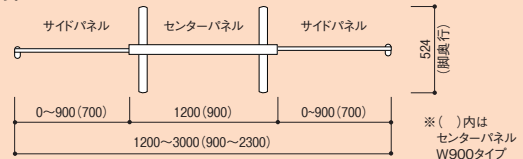

■共通仕様

パネル表面材/ポリエステルクロス  
 パネル芯材/合板、紙  
 本体フレーム/アルミ押出材  
 パネル厚/センターパネル61mm、サイドパネル15mm  
 脚/スチール、樹脂焼付塗装、ナイロン双輪キャスター付(ストッパー付)

■クロスパネルカラー

■クロスタイプ(両面)

●H1500

●H1800

●クロスタイプ(両面)

H	寸法W/組合せパネル	質量	商品コード	品番	価格
1500	900(～2300)/700+900+700	27.0	59-0210-□	ES-1509-□	¥206,300
	1200(～3000)/900+1200+900	34.0	59-0211-□	ES-1512-□	¥250,100
1800	900(～2300)/700+900+700	31.0	59-0212-□	ES-1809-□	¥218,800
	1200(～3000)/900+1200+900	38.0	59-0213-□	ES-1812-□	¥267,900

スペース・用途に合わせ、「引き出す・収める・回転する」  
 変幻自在のパネルスクリーンです。

●任意のワイド寸法

サイドパネルは、引き出しに便利な取っ手付。

サイドパネルがスライドすることにより、任意のワイド寸法に設置することができます。

●フレキシブルに変形

●ネスタイング

サイドパネルをセンターパネルから引き出し、任意の角度(最大90°)に回転可能です。スライドと回転を合わせ、より自由なレイアウトが可能です。

スペースをとらず効率よく収納できます。  
 ※5台までネスタイング可能

■ホワイトボードタイプ

ホワイトボード部/VW900:3枚パネル片側全面  
 W1200:センターパネル片側上部H900

●H1500

●H1800

●ホワイトボードタイプ

H	寸法W/組合せパネル	質量	商品コード	品番	価格
1500	900(～2300)/700+900+700	32.5	59-0214-□	ESWB-1509-□	¥265,000
	1200(～3000)/900+1200+900	36.0	59-0215-□	ESWB-1512-□	¥287,500
1800	900(～2300)/700+900+700	37.0	59-0216-□	ESWB-1809-□	¥273,800
	1200(～3000)/900+1200+900	40.0	59-0217-□	ESWB-1812-□	¥308,800