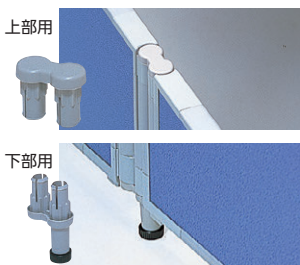

パネル固定連結樹脂セット

●2方向連結セット

上部用・下部用
33-0028-0 MP-2J
 セット価格 **¥4,400**
 ※45°ピッチ角度設定可能

●3方向連結セット

上部用・下部用
33-0029-0 MP-3J
 セット価格 **¥5,600**
 ※45°ピッチ角度設定可能

●4方向連結セット

上部用・下部用
33-0030-0 MP-4J
 セット価格 **¥7,000**
 ※45°ピッチ角度設定可能

〈パネル連結に際してのご注意〉

- アジャスター仕様の場合、W・H寸法に関係なく両端部及び直線連結の少なくとも2スパン毎に安定脚MP-Fが必要です。
- キャスター脚MP-Kは注文時に必ず使用箇所の指定をしてください。
- キャスター使用の場合、必ず可動連結セットMP-JKをご使用ください。 ●アジャスター仕様とキャスター仕様の連結はできません。

脚バリエーション

安定脚 (アジャスター付)
33-0034-0 MP-F
¥7,900
 L420×H37