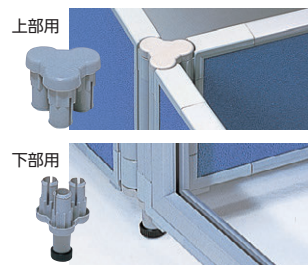

パネル固定連結樹脂セット

●2方向連結セット

上部用・下部用
33-0028-0 MP-2J
 セット価格 **¥4,400**
 ※45°ピッチ角度設定可能

●3方向連結セット

上部用・下部用
33-0029-0 MP-3J
 セット価格 **¥5,600**
 ※45°ピッチ角度設定可能

●4方向連結セット

上部用・下部用
33-0030-0 MP-4J
 セット価格 **¥7,000**
 ※45°ピッチ角度設定可能

〈パネル連結に際してのご注意〉

- アジャスター仕様の場合、W・H寸法に関係なく両端部及び直線連結の少なくとも2スパン毎に安定脚MP-Fが必要です。
- キャスター脚MP-Kは注文時に必ず使用箇所の指定をしてください。
- キャスター使用の場合、必ず可動連結セットMP-JKをご使用ください。 ●アジャスター仕様とキャスター仕様の連結はできません。

脚バリエーション

安定脚 (アジャスター付)
33-0034-0 MP-F
¥7,900
 L420×H37