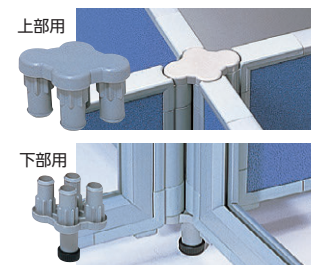

パネル固定連結樹脂セット

●2方向連結セット

上部用・下部用
33-0028-0 MP-2J
 セット価格 **¥4,400**
 ※45°ピッチ角度設定可能

●3方向連結セット

上部用・下部用
33-0029-0 MP-3J
 セット価格 **¥5,600**
 ※45°ピッチ角度設定可能

●4方向連結セット

上部用・下部用
33-0030-0 MP-4J
 セット価格 **¥7,000**
 ※45°ピッチ角度設定可能

〈パネル連結に際してのご注意〉

- アジャスター仕様の場合、W・H寸法に関係なく両端部及び直線連結の少なくとも2スパン毎に安定脚MP-Fが必要です。
- キャスター脚MP-Kは注文時に必ず使用箇所の指定をしてください。
- キャスター使用の場合、必ず可動連結セットMP-JKをご使用ください。 ●アジャスター仕様とキャスター仕様の連結はできません。

脚バリエーション

安定脚 (アジャスター付)
33-0034-0 MP-F
¥7,900
 L420×H37