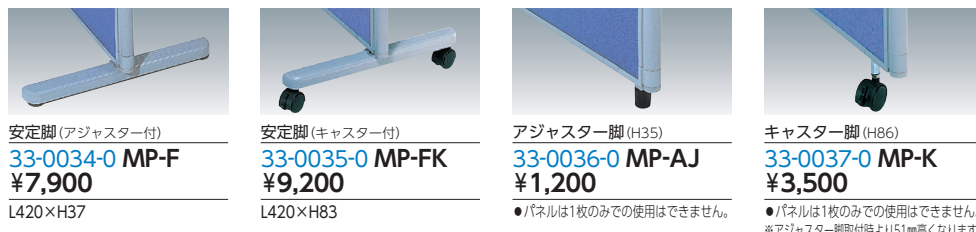

■パネル張地バリエーション

パネルバリエーション

タイプ	W	H1165(H1200)			H1465(H1500)			H1765(H1800)		
		商品コード	品番	価格	商品コード	品番	価格	商品コード	品番	価格
A	600	33-0001-□	MP-1206A-□	¥ 60,400	33-0010-□	MP-1506A-□	¥ 74,400	33-0020-□	MP-1806A-□	¥ 77,500
	700	33-0002-□	MP-1207A-□	¥ 75,700	33-0011-□	MP-1507A-□	¥ 84,300	---	---	---
	800	33-0003-□	MP-1208A-□	¥ 77,600	33-0012-□	MP-1508A-□	¥ 85,800	---	---	---
	900	33-0004-□	MP-1209A-□	¥ 78,600	33-0013-□	MP-1509A-□	¥ 88,400	33-0021-□	MP-1809A-□	¥ 95,400
U	1200	33-0005-□	MP-1212A-□	¥ 93,900	33-0014-□	MP-1512A-□	¥ 97,200	33-0022-□	MP-1812A-□	¥ 108,000
	900	33-0006-□	MP-1209U-□	¥ 109,300	33-0015-□	MP-1509U-□	¥ 136,000	33-0023-□	MP-1809U-□	¥ 140,400
UAR	1200	33-0007-□	MP-1212U-□	¥ 126,500	33-0016-□	MP-1512U-□	¥ 143,000	33-0024-□	MP-1812U-□	¥ 175,400
	900	---	---	---	33-0355-□	MP-1509UAR-□	¥ 139,500	33-0356-□	MP-1809UAR-□	¥ 156,100
F	900	33-0008-0	MP-1209F	¥ 122,100	33-0018-0	MP-1509F	¥ 134,900	33-0026-0	MP-1809F	¥ 150,500
	1200	33-0009-0	MP-1212F	¥ 140,400	33-0019-0	MP-1512F	¥ 160,200	33-0027-0	MP-1812F	¥ 181,200
FAR	900	---	---	---	33-0346-0	MP-1509FAR	¥ 121,100	33-0345-0	MP-1809FAR	¥ 125,400

パネル固定連結樹脂セット

●2方向連結セット

上部用・下部用
33-0028-0 MP-2J
 セット価格 **¥4,400**
 ※45°ピッチ角度設定可能

●3方向連結セット

上部用・下部用
33-0029-0 MP-3J
 セット価格 **¥5,600**
 ※45°ピッチ角度設定可能

●4方向連結セット

上部用・下部用
33-0030-0 MP-4J
 セット価格 **¥7,000**
 ※45°ピッチ角度設定可能

〈パネル連結に際してのご注意〉

- アジャスター仕様の場合、W・H寸法に関係なく両端部及び直線連結の少なくとも2スパン毎に安定脚MP-Fが必要です。
- キャスター脚MP-Kは注文時に必ず使用箇所の指定をしてください。
- キャスター使用の場合、必ず可動連結セットMP-JKをご使用ください。 ●アジャスター仕様とキャスター仕様の連結はできません。

脚バリエーション

安定脚 (アジャスター付)
33-0034-0 MP-F
¥7,900
 L420×H37

安定脚 (キャスター付)
33-0035-0 MP-FK
¥9,200
 L420×H83

アジャスター脚 (H35)
33-0036-0 MP-AJ
¥1,200
 ●パネルは1枚のみでの使用はできません。

キャスター脚 (H86)
33-0037-0 MP-K
¥3,500
 ●パネルは1枚のみでの使用はできません。
 ※アジャスター脚取り付けより51mm高くなります。

可動連結セット例 (三ツ折りパネル)