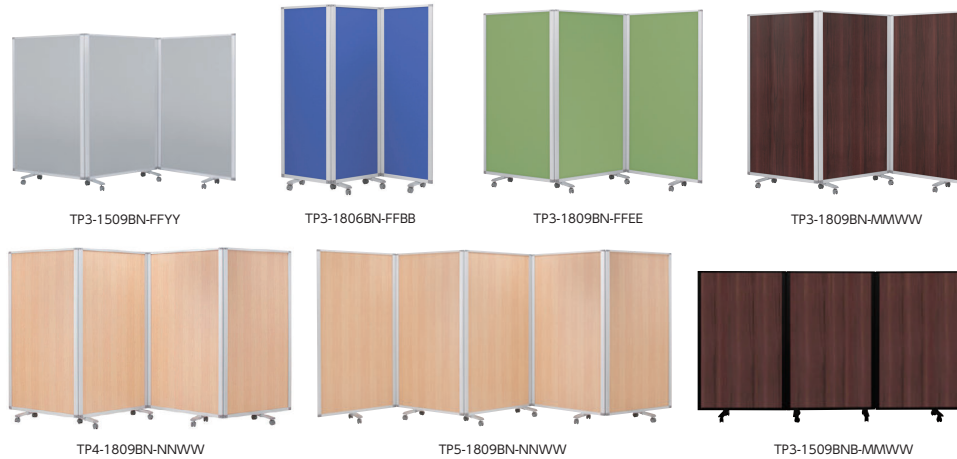

H2100 3連スクリーン

point コンパクトに使える
観音開き型パーティション

■共通仕様

パネル/強化プリント紙
フレーム/アルミ(ブラック色)、
コーナー: PA樹脂(ブラック)
脚/アルミ(ブラック色)
キャスター: φ75PA樹脂(ストッパー付)

タイプ	質量kg	商品コード	品番	価格
ホワイト	17.0	34-0179-1	TP3-2109HBN-EEVW	¥296,300
ダーク木目	17.0	34-0179-2	TP3-2109HBN-EEMM	¥296,300

W1782×D500×H2100

3連/4連/5連スクリーン

choice スペース・用途に合わせて
選べるタイプと
カラーバリエーション

■パネルカラー
(木目プリント)

■共通仕様

パネル/木目プリント(ナチュラル・ダーク)、
PE樹脂クロス(グレー・ブルー・グリーン)
フレーム/アルミ(シルバー・ブラック)
芯材/木目: MDF
クロス: ダンボール
脚部/アルミ(シルバー)、
φ50ナイロンキャスター(全ストッパー付)

全キャスター
ストッパー付

■パネルバリエーション

タイプ	寸法W/組合せパネル	質量kg	商品コード	品番	価格
3連	2700/900+900+900	木目13.0、クロス15.0	34-0191-□ NEW	TP3-1509BN-□	¥159,300
	1800/600+600+600	木目10.0、クロス12.0	34-0180-□	TP3-1806BN-□	¥103,700
	2700/900+900+900	木目15.0、クロス18.0	34-0181-□	TP3-1809BN-□	¥170,300
4連	2400/600+600+600+600	木目13.0、クロス16.0	34-0182-□	TP4-1806BN-□	¥137,000
	3600/900+900+900+900	木目20.0、クロス24.0	34-0183-□	TP4-1809BN-□	¥226,000
5連	3000/600+600+600+600+600	木目16.0、クロス20.0	34-0184-□	TP5-1806BN-□	¥170,400
	4500/900+900+900+900+900	木目24.0、クロス30.0	34-0185-□	TP5-1809BN-□	¥281,500
ブラックフレーム 3連	2700/900+900+900	木目13.0	34-0193-□ NEW	TP3-1509BNB-□	¥191,000

2連/3連両面ホワイトボード

point 移動に楽なキャスター付きで、
大きな間仕切り型
両面ホワイトボードです。

■仕様

パネル/両面スチールホワイト
フレーム/アルミ(シルバー、ブラック)
コーナー: ABS樹脂
脚/スチール、粉体塗装
双輪キャスター(片側2個ストッパー付)

タイプ	寸法 W×D×H	質量kg	商品コード	品番	価格
シルバーフレーム	2連	1800×350×1800	34-0178-0	TP2-1809BN-SSWW	¥166,300
	3連	2702×350×1800	34-0177-0	TP3-1809BN-SSWW	¥225,500
ブラックフレーム	3連	2702×350×1800	34-0192-0 NEW	TP3-1809BNB-SSWW	¥257,800