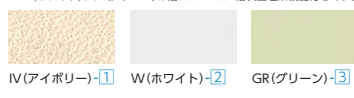

W1782×D500×H2100

3連/4連/5連スクリーン

choice スペース・用途に合わせて
選べるタイプと
カラーバリエーション

■パネルカラー
(木目プリント)

■共通仕様

パネル/木目プリント(ナチュラル・ダーク)、
PE樹脂クロス(グレー・ブルー・グリーン)
フレーム/アルミ(シルバー・ブラック)
芯材/木目: MDF
クロス: ダンボール
脚部/アルミ(シルバー)、
φ50ナイロンキャスター(全ストッパー付)

2連/3連両面ホワイトボード

point 移動に楽なキャスター付きで、
大きな間仕切り型
両面ホワイトボードです。

■仕様

パネル/両面スチールホワイト
フレーム/アルミ(シルバー、ブラック)
コーナー: ABS樹脂
脚/スチール、粉体塗装
双輪キャスター(片側2個ストッパー付)

タイプ	寸法 W×D×H	質量kg	商品コード	品番	価格
シルバーフレーム	2連	1800×350×1800	34-0178-0	TP2-1809BN-SSWW	¥166,300
	3連	2702×350×1800	34-0177-0	TP3-1809BN-SSWW	¥225,500
ブラックフレーム	3連	2702×350×1800	34-0192-0 NEW	TP3-1809BNB-SSWW	¥257,800

ミツ折りパネルスクリーン

■パネル張地(ビニールレザー)

※W(ホワイト)、GR(グリーン)は耐アルコール・耐次亜塩素酸機能付きです。

59-0087-□ KC-66-□ ¥150,500

W1802×D420×H1805
パネル/26mm厚、両面ビニールレザー張り、MDF芯材
枠/強化ビニールエッジ
脚/アルミダイキャスト、キャスター付 ●質量/28kg