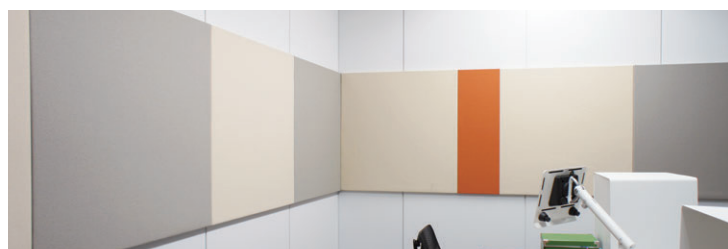

吸音パネル 壁貼りタイプ(東京ブラインド)

point 背面のマグネットを使って貼るだけの工事不要の簡単吸音

※マグネットが効かない壁には、マグネット受けオプションや、マジックテープ仕様もあります。詳しくは担当者までお問い合わせください。

音ストレスのない、快適な室内音環境を。

- ●オフィス会議室の情報漏洩対策に。
- ●落ち着いたワークスペースに。
- ●診察室のプライバシー保護に。

サイズ W×H(30mm厚)	質量kg	価格(1枚)	出荷単位
① 450×450	1.6	¥24,000	8枚
② 300×900	2.0	¥28,000	6枚
③ 900×900	4.6	¥68,000	2枚

※マグネット付

■クロスカラー(アクリル70%、ウール30% ※非防炎)
※出荷単位の中で、2枚単位で色をお選びいただけます。

アイボリー エイロー オレンジ イエローグリーン ライトブルー ブルー
ネイビー ベージュ ブラウン ブラック ライトグレー グレー

吸音性能

人間の話し声にあたる500~1000Hz帯から、人間の耳が最も敏感に感応する4000Hz帯以上の音まで効果的に吸収します。

※グラフは実験室でのデータです。実際に使用した場合の測定データは測定環境により異なります。

音環境	good 良い	better より良い	excellent とても良い
20㎡ (幅4m×奥行5m)	5枚	8枚	11枚
50㎡ (幅5m×奥行10m)	12枚	19枚	28枚

●パネルサイズ/900×900mm ●天井高/2.6m
●天井/石綿吸音板、床/タイルカーペット、壁/石膏ボード+ビニール壁紙

クリエイティブスペース
ワークステーション
デスク
OAテーブルラック
ハイグレードチェア
オフィスチェア
ローパーティション・スクリーン
会議・ミーティングテーブル
会議・ミーティングチェア
会議・研修室器具・備品
ホワイトボード・掲示板
ラウンジ・リフレッシュ家具
システム収納家具・スライド書架
収納家具・整理用品
ロッカー・シューズボックス
耐火金庫
役員用家具
応接用家具
ロビーチェア・ベンチ
カウンター
オフィスアクセサリ
屋外用家具・備品
ベッド・レセプション家具
間仕切り・内装材
工場・物流用家具
高齢者・医療施設用家具
学校・図書館用家具
店舗用家具
官公庁仕様家具/防災用品