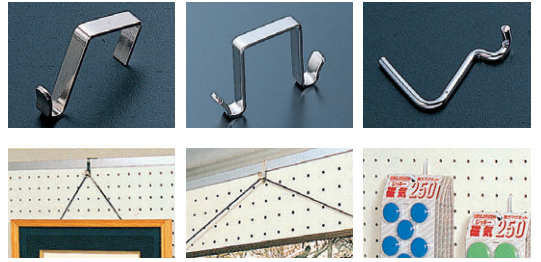

TAR連結ボード (30mm厚)

point ポールにボードをはめ込むだけの簡単連結

組立簡単!
板面側の取付具をポール側の取付具にはめ込むだけでガタツキ無くしっかりと組立できます。

●タテ・ヨコ自在の組合せ

ポール ボード

オプション

パーティションフック 61-0012-0 9-JH ¥1,000 (1個)	パーティションフックダブル 61-0013-0 9-JHD ¥1,000 (1個)	スネークフック (10本入) 61-0014-0 9-SH ¥2,700
---	---	--

ボードとポールを組み合わせてセッティング

ボード **choice** 選べるボード2タイプ

●両面有孔ボード

※パネル内部の構造により取り付けできない孔があります。

●両面掲示板(ワンウェイビン)

■パネル張地(ビニールレザー)

板面寸法W×H(mm)	板面有効寸法W×H	商品コード	品番	価格
1800×900	1760×860	61-0442-0	TAR306	¥52,100
1800×1200	1760×1160	61-0443-0	TAR406	¥67,200

※アルミポールは上記価格に含まれておりません。アルミポールを併せてご注文願います。

板面寸法W×H(mm)	板面有効寸法W×H	商品コード	品番	価格
1800×900	1760×860	61-0444-□	TARK306-□	¥54,000
1800×1200	1760×1160	61-0445-□	TARK406-□	¥70,600

※アルミポールは上記価格に含まれておりません。アルミポールを併せてご注文願います。

ポール **choice** 用途別の「アルミポール32」と全面取付け可能な「アルミポール48」があります

●アルミポール32

取付具取付位置 断面図	ボード取付位置		
	1面用	2面用	4面用
取付具は1面用、2面用、4面用があります。用途に合わせてお選びください。	平ベース 61-0449-0 TAR32T-A1 総H/1866 ¥24,500	アジャスター付 61-0450-0 TAR32T-B1 総H/1893 ¥24,900	キャスター付 61-0451-0 TAR32T-C1 総H/1945 ¥25,600
	61-0452-0 TAR32T-A2 総H/1866 ¥24,800	61-0453-0 TAR32T-B2 総H/1893 ¥25,700	61-0454-0 TAR32T-C2 総H/1945 ¥26,500
	61-0458-0 TAR32T-A4 総H/1866 ¥25,700	61-0459-0 TAR32T-B4 総H/1893 ¥26,500	61-0460-0 TAR32T-C4 総H/1945 ¥27,200