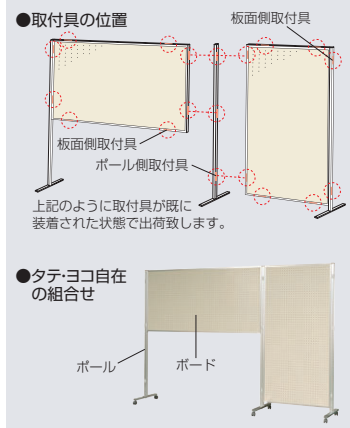

TAR連結ボード (30mm厚)

point ポールにボードをはめ込むだけの簡単連結

組立簡単!
板面側の取付具をポール側の取付具にはめ込むだけでガタツキ無くしっかりと組立できます。

●タテ・ヨコ自在の組合せ

ポール ボード

オプション

パーティションフック 61-0012-0 9-JH ¥1,000 (1個)	パーティションフックダブル 61-0013-0 9-JHD ¥1,000 (1個)	スネークフック (10本入) 61-0014-0 9-SH ¥2,700
---	---	--

ボードとポールを組み合わせてセッティング

ボード **choice** 選べるボード2タイプ

●両面有孔ボード

※パネル内部の構造により取り付けできない孔があります。

●両面掲示板(ワンウェイビン)

■パネル張地(ビニールレザー)

板面寸法W×H(mm)	板面有効寸法W×H	商品コード	品番	価格
1800×900	1760×860	61-0442-0	TAR306	¥52,100
1800×1200	1760×1160	61-0443-0	TAR406	¥67,200

※アルミポールは上記価格に含まれておりません。アルミポールを併せてご注文願います。

板面寸法W×H(mm)	板面有効寸法W×H	商品コード	品番	価格
1800×900	1760×860	61-0444-□	TARK306-□	¥54,000
1800×1200	1760×1160	61-0445-□	TARK406-□	¥70,600

※アルミポールは上記価格に含まれておりません。アルミポールを併せてご注文願います。

ポール **choice** 用途別の「アルミポール32」と全面取付け可能な「アルミポール48」があります

●アルミポール32

取付具取付位置 断面図	ボード取付位置		
	1面用	2面用	4面用
取付具は1面用、2面用、4面用があります。用途に合わせてお選びください。	平ベース 61-0449-0 TAR32T-A1 総H/1866 ¥24,500	アジャスター付 61-0450-0 TAR32T-B1 総H/1893 ¥24,900	キャスター付 61-0451-0 TAR32T-C1 総H/1945 ¥25,600
	61-0452-0 TAR32T-A2 総H/1866 ¥24,800	61-0453-0 TAR32T-B2 総H/1893 ¥25,700	61-0454-0 TAR32T-C2 総H/1945 ¥26,500
	61-0458-0 TAR32T-A4 総H/1866 ¥25,700	61-0459-0 TAR32T-B4 総H/1893 ¥26,500	61-0460-0 TAR32T-C4 総H/1945 ¥27,200