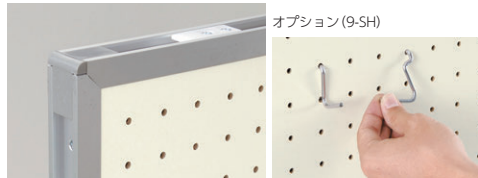

TAR連結ボード (30mm厚)

point ポールにボードをはめ込むだけの簡単連結

組立簡単!
板面側の取付具をポール側の取付具にはめ込むだけでガタツキ無くしっかりと組立できます。

●タテ・ヨコ自在の組合せ

ポール ボード

オプション

パーティションフック 61-0012-0 9-JH ¥1,000 (1個)	パーティションフックダブル 61-0013-0 9-JHD ¥1,000 (1個)	スネークフック (10本入) 61-0014-0 9-SH ¥2,700
---	---	--

ボードとポールを組み合わせてセッティング

ボード **choice** 選べるボード2タイプ

●両面有孔ボード

※パネル内部の構造により取り付けできない孔があります。

●両面掲示板(ワンウェイビン)

■パネル張地(ビニールレザー)

板面寸法W×H(mm)	板面有効寸法W×H	商品コード	品番	価格
1800×900	1760×860	61-0442-0	TAR306	¥52,100
1800×1200	1760×1160	61-0443-0	TAR406	¥67,200

※アルミポールは上記価格に含まれておりません。アルミポールを併せてご注文願います。

板面寸法W×H(mm)	板面有効寸法W×H	商品コード	品番	価格
1800×900	1760×860	61-0444-□	TARK306-□	¥54,000
1800×1200	1760×1160	61-0445-□	TARK406-□	¥70,600

※アルミポールは上記価格に含まれておりません。アルミポールを併せてご注文願います。

ポール **choice** 用途別の「アルミポール32」と全面取付け可能な「アルミポール48」があります

●アルミポール32

取付具取付位置 断面図	ボード取付位置		
	1面用	2面用	4面用
取付具は1面用、2面用、4面用があります。用途に合わせてお選びください。	平ベース 61-0449-0 TAR32T-A1 総H/1866 ¥24,500	アジャスター付 61-0450-0 TAR32T-B1 総H/1893 ¥24,900	キャスター付 61-0451-0 TAR32T-C1 総H/1945 ¥25,600
	61-0452-0 TAR32T-A2 総H/1866 ¥24,800	61-0453-0 TAR32T-B2 総H/1893 ¥25,700	61-0454-0 TAR32T-C2 総H/1945 ¥26,500
	61-0458-0 TAR32T-A4 総H/1866 ¥25,700	61-0459-0 TAR32T-B4 総H/1893 ¥26,500	61-0460-0 TAR32T-C4 総H/1945 ¥27,200