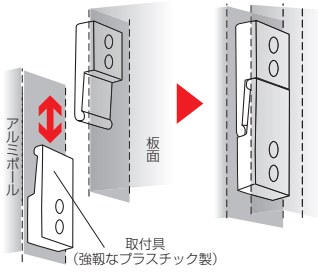

TAR連結ボード (30mm厚)

point ポールにボードをはめ込むだけの簡単連結

組立簡単!
板面側の取付具をポール側の取付具にはめ込むだけでガタツキ無くしっかりと組立できます。

●タテ・ヨコ自在の組合せ

ポール ボード

オプション

パーティションフック 61-0012-0 9-JH ¥1,000 (1個)	パーティションフックダブル 61-0013-0 9-JHD ¥1,000 (1個)	スネークフック (10本入) 61-0014-0 9-SH ¥2,700
---	---	--

ボードとポールを組み合わせてセッティング

ボード **choice** 選べるボード2タイプ

●両面有孔ボード

※パネル内部の構造により取り付けできない孔があります。

●両面掲示板(ワンウェイビン)

■パネル張地(ビニールレザー)

板面寸法W×H(mm)	板面有効寸法W×H	商品コード	品番	価格
1800×900	1760×860	61-0442-0	TAR306	¥52,100
1800×1200	1760×1160	61-0443-0	TAR406	¥67,200