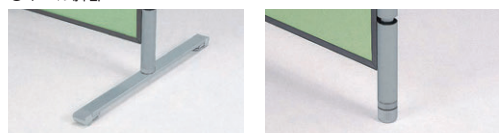

マルチボード

マルチボードは工具不要。固定ネジひとつで連結でき、移設・レイアウト変更も自由自在。角度フリーなボールジョイント式で、変化にとんだ展示コーナーが作り出せます。

ピンナップ可/マグネット不可

MDY9018x1
MDPTSx2

MD9018F-Mx1
MDPTSx2

品名	寸法W×H	商品コード	品番	価格	備考
パネル	900×1200	59-0032-□	MD9012□-□	¥45,400	タテ専用/クロスタイプマジックポイント
	1200×1200	59-0033-□	MD1212□-□	¥51,000	クロスタイプマジックポイント
	900×1800	59-0034-□	MD9018□-□	¥52,300	タテ専用/クロスタイプマジックポイント
	1200×1800	59-0035-□	MD1218□-□	¥57,900	タテ・ヨコ兼用/クロスタイプマジックポイント
有孔ボード パネル	900×1200	59-0036-0	MDY9012	¥45,100	タテ専用
	1200×1200	59-0037-0	MDY1212	¥51,500	
	900×1800	59-0038-0	MDY9018	¥55,800	タテ専用
有孔ボード パネル	1200×1800	59-0039-0	MDY1218	¥66,500	タテ・ヨコ兼用
	490×1900	59-0114-0	MDPTS	¥25,800	安定脚付
	φ31.8×1900	59-0115-0	MDPLS	¥19,500	アジャスター付
ポール	500×1900	59-0116-0	MDWTS	¥34,400	ワイド安定脚付
	φ350	59-0117-1	MDRBSA	¥22,300	
丸ベース	φ350	59-0117-1	MDRBSA	¥22,300	
フック	W50×D42×H75	59-0050-0	MDFK	¥1,500	1個入り

■パネル張地

●クロス

F-LC (ライトブラウン)
-2

F-M (グリーン)
-3

F-B (ブルー)
-6

●ビニールレザー

V-LC (ライトブラウン)
-4

V-M (グリーン)
-5

●ポール脚部

MDPTS
(安定脚付ポール)

MDPLS
(アジャスター付ポール)

MDWTS
(ワイド安定脚付ポール)

MDRBSA
(丸ベース/φ350)

●ジョイント

連結には工具が必要ありません。固定ネジひとつで連結ができます。

マルチボードの特長

●ビニールレザーパネル

ビニールレザータイプは弾力性に富み、ピンなどの跡が目立ちません。

●クロスパネル

クロスタイプパネルに付属の《マジックポイント(面ファスナー)20個付属》を使用することにより、ピン・テープの跡を残さず展示・掲示が可能です。

■仕様

パネル/合板クロス張り、合板ビニールレザー張り、塩ビ枠
ポール・ベース/スチール、シルバーメラミン焼付塗装

オプション ●フック

内22mm
MDFK