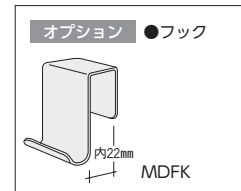

●ポール脚部

MDPTS
(安定脚付ポール)

MDPLS
(アジャスター付ポール)

MDWTS
(ワイド安定脚付ポール)

MDRBSA
(丸ベース/φ350)

●ジョイント

連結には工具が必要ありません。固定ネジひとつで連結ができます。

マルチボードの特長

●ビニールレザーパネル

ビニールレザータイプは弾力性に富み、ピンなどの跡が目立ちません。

●クロスパネル

クロスタイプパネルに付属の《マジックポイント(面ファスナー)20個付属》を使用することにより、ピン・テープの跡を残さず展示・掲示が可能です。

■仕様

パネル/合板クロス張り、合板ビニールレザー張り、塩ビ枠
ポール・ベース/スチール、シルバーメラミン焼付塗装

オプション ●フック

内22mm
MDFK

●パネル

●ポール

59-0113-0 有孔パネルフック
¥2,800
●10個入り

- クリエイティブスペース
- ワークステーション
- デスク
- OAテーブルラック
- ハイグレードチェア
- オフィスチェア
- ローパーティション・スクリーン
- 会議・ミーティングテーブル
- 会議・ミーティングチェア
- 会議・研修室家具/備品
- ホワイトボード・掲示板
- ラウンジ・リフレッシュ家具
- システム収納家具・スライド書架
- 収納家具・整理用品
- ロッカー・シューズボックス
- 耐火金庫
- 役員用家具
- 応接用家具
- ロビーチェア・ベンチ
- カウンター
- オフィスアクセサリ
- 屋外用家具・備品
- ベッド・レセプション家具
- 間仕切り内装材
- 工場・物流用家具
- 高齢者・医療施設用家具
- 学校・図書館用家具
- 店舗用家具
- 官公庁仕様家具/防災用品