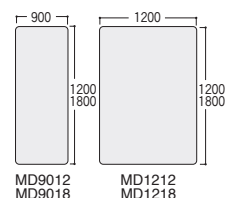

■パネル張地

●クロス

F-LC (ライトブラウン)
-2

F-M (グリーン)
-3

F-B (ブルー)
-6

●ビニールレザー

V-LC (ライトブラウン)
-4

V-M (グリーン)
-5

●ビニールレザーパネル

ビニールレザータイプは弾力性に富み、ピンなどの跡が目立ちません。

●クロスパネル

クロスタイプパネルに付属の《マジックポイント(面ファスナー)20個付属》を使用することにより、ピン・テープの跡を残さず展示・掲示が可能です。

■仕様

パネル/合板クロス張り、合板ビニールレザー張り、塩ビ枠
ポール・ベース/スチール、シルバーメラミン焼付塗装

オプション ●フック

内22mm
MDFK

●パネル

●ポール

59-0113-0 有孔パネルフック
¥2,800
●10個入り

- クリエイティブスペース
- ワークステーション
- デスク
- OAテーブルラック
- ハイグレードチェア
- オフィスチェア
- ローパーティション・スクリーン
- 会議・ミーティングテーブル
- 会議・ミーティングチェア
- 会議・研修室家具/備品
- ホワイトボード・掲示板
- ラウンジ・リフレッシュ家具
- システム収納家具・スライド書架
- 収納家具・整理用品
- ロッカー・シューズボックス
- 耐火金庫
- 役員用家具
- 応接用家具
- ロビーチェア・ベンチ
- カウンター
- オフィスアクセサリ
- 屋外用家具・備品
- ベッド・レセプション家具
- 間仕切り内装材
- 工場・物流用家具
- 高齢者・医療施設用家具
- 学校・図書館用家具
- 店舗用家具
- 官公庁仕様家具/防災用品