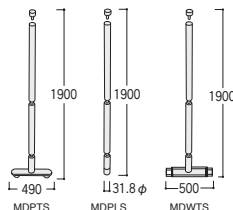

●ポール脚部

MDPTS
(安定脚付ポール)

MDPLS
(アジャスター付ポール)

MDWTS
(ワイド安定脚付ポール)

MDRBSA
(丸ベース/φ350)

●ジョイント

連結には工具が必要ありません。固定ネジひとつで連結ができます。

マルチボードの特長

●ビニールレザーパネル

ビニールレザータイプは弾力性に富み、ピンなどの跡が目立ちません。

●クロスパネル

クロスタイプパネルに付属の《マジックポイント(面ファスナー)20個付属》を使用することにより、ピン・テープの跡を残さず展示・掲示が可能です。

■仕様

パネル/合板クロス張り、合板ビニールレザー張り、塩ビ枠
ポール・ベース/スチール、シルバーメラミン焼付塗装

オプション ●フック

内22mm
MDFK

●パネル

●ポール

59-0113-0 有孔パネルフック
¥2,800
●10個入り

- クリエイティブスペース
- ワークステーション
- デスク
- OAテーブルラック
- ハイグレードチェア
- オフィスチェア
- ローパーティション・スクリーン
- 会議・ミーティングテーブル
- 会議・ミーティングチェア
- 会議・研修室家具/備品
- ホワイトボード・掲示板
- ラウンジ・リフレッシュ家具
- システム収納家具・スライド書架
- 収納家具・整理用品
- ロッカー・シューズボックス
- 耐火金庫
- 役員用家具
- 応接用家具
- ロビーチェア・ベンチ
- カウンター
- オフィスアクセサリ
- 屋外用家具・備品
- ベッド・レセプション家具
- 間仕切り内装材
- 工場・物流用家具
- 高齢者・医療施設用家具
- 学校・図書館用家具
- 店舗用家具
- 官公庁仕様家具/防災用品