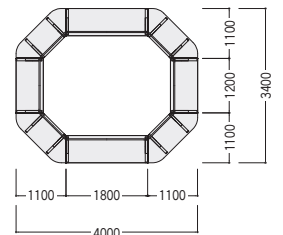

セット写真のテーブル TYWS-6018-D×2、TYWS-6012-D×2、TYWS-6011R-D×4

■コーナーテーブル

TYWS-6011R-D(ダークウッド)

■直線型テーブル

TYWS-6012-P(ペールウッド)

TYWS-6015-M(マホガニー)

■直線型テーブル

TYWS-6018-D(ダークウッド)

前パネル上部の開口部から通線することが可能です。

アジャスト機能付リフトロックキャスター
キャスター上部のリングにより高さ
調節できます。

●セット写真組合せ例

¥1,917,000

H720

タイプ	寸法W×D×H	質量kg	商品コード	品番	価格
直線型テーブル	1800×600×720	36.7	66-0480-□	TYWS-6018-□	¥235,300
	1500×600×720	32.7	66-0481-□	TYWS-6015-□	¥235,300
	1200×600×720	27.7	66-0482-□	TYWS-6012-□	¥229,200
コーナーテーブル	1100×600×720	30.0	66-0483-□	TYWS-6011R-□	¥247,000