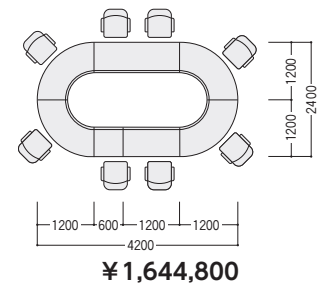

ATR-1212R(ローズ)

■キャスター付テーブル

ATR-0606C(パールアルダー)

タイプ	寸法W×D×H	質量kg	商品コード	品番	価格
直線連結テーブル	1800×630×700	28.5	20-0001-□	ATR-1806□	¥203,800 ^税
	1500×630×700	23.0	20-0002-□	ATR-1506□	¥197,600 ^税
	1200×630×700	22.5	20-0003-□	ATR-1206□	¥154,000 ^税
	900×630×700	15.5	20-0004-□	ATR-0906□	¥148,600 ^税
コーナー連結テーブル	1200R×630×700	28.5	20-0006-□	ATR-1212□	¥270,500 ^税
キャスター付テーブル	600×630×700	14.5	20-0005-□	ATR-0606C□	¥167,400 ^税
連結脚			20-0007-□	ATR-JF□	¥37,600

※直線・コーナー連結テーブルには連結脚ATR-JFが1脚付属しています。

●セット写真組合せ例
(セット価格/チェアは除く)

■共通仕様

天板/メラミン化粧板、転び止め付
天板エッジ/木縁
厚み/天板40mm
幕板/25mm
脚/50×26スチール角パイプ、
クロムメッキ、アジャスター付

■天板・幕板カラー