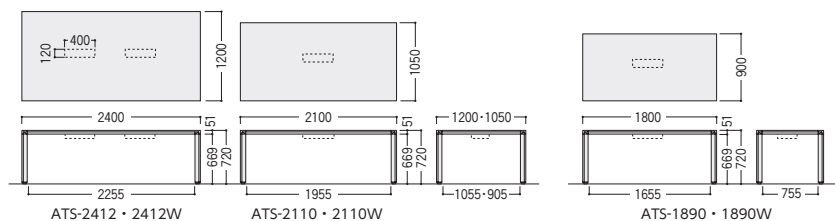

### ●標準メラミン天板タイプ H720

タイプ	寸法W×D×H/脚間	質量kg	商品コード	品番	価格
配線ボックスなし	2400×1200×720/2255	50	50-0482-□	ATS-2412-□	¥359,900
	2100×1050×720/1955	41	50-0481-□	ATS-2110-□	¥350,900
	1800×900×720/1655	36	50-0480-□	ATS-1890-□	¥293,600
配線ボックス付	2400×1200×720/2255	52	50-0627-□	ATS-2412W-□	¥458,300
	2100×1050×720/1955	43	50-0628-□	ATS-2110W-□	¥397,900
	1800×900×720/1655	38	50-0629-□	ATS-1890W-□	¥334,300

### ●指紋レスメラミン天板タイプ H720

タイプ	寸法W×D×H/脚間	質量kg	商品コード	品番	価格
配線ボックスなし	2400×1200×720/2255	50	50-0714-0	ATS-2412L-DL	¥382,900
	2100×1050×720/1955	41	50-0715-0	ATS-2110L-DL	¥372,600
	1800×900×720/1655	36	50-0716-0	ATS-1890L-DL	¥303,600
配線ボックス付	2400×1200×720/2255	52	50-0717-0	ATS-2412WL-DL	¥489,400
	2100×1050×720/1955	43	50-0718-0	ATS-2110WL-DL	¥427,400
	1800×900×720/1655	38	50-0719-0	ATS-1890WL-DL	¥358,300