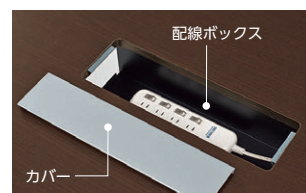

●配線ボックス(ATS共通)

テーブルの天板中央部に、配線ボックスを標準装備。ボックス有効内寸/W430×D140×H100

■共通仕様

天板・天板厚/メラミン化粧板、21mm
天板芯材/ラワン合板
天板エッジ/ABS樹脂エッジ、エッジ巾10mm
天板下フレーム/アルミ押し成型
脚/アルミ押し成型、アルミダイキャスト、アジャスター付
配線ダクトカバー、タップ用プレート付
●天板上配線カバー(スチール製)、配線ボックス付(ATS-2412W/WL、2110W/WL、1890W/WL)