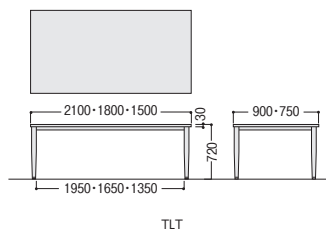

TLF・TLT・TLOシリーズ

■天板カラー

※市販メラミン化粧板の色・柄が選定できます。詳しくは担当者にご相談ください。

■共通仕様

天板・天板厚/メラミン化粧板・30mm
天板芯材/パーティクルボード
天板エッジ/ABS
脚部/TLF: 40×20スチールパイプ、粉体塗装(ブラック)
TLT: φ50.8テーパースチールパイプ、粉体塗装(ブラック)
TLO: 80×25オーバルスチールパイプ、粉体塗装(ブラック)
アジャスター/ABS樹脂

タイプ	寸法W×D×H	質量kg	商品コード	品番	価格
TLFシリーズ (角パイプフレーム脚)	2100×900×720	53.5	50-1204-□	TLF-2190K-□	¥229,000
	1800×900×720	49.0	50-1205-□	TLF-1890K-□	¥199,800
	1800×750×720	43.0	50-1206-□	TLF-1875K-□	¥195,300
	1500×900×720	43.5	50-1207-□	TLF-1590K-□	¥194,300
	1500×750×720	42.5	50-1208-□	TLF-1575K-□	¥192,900
TLTシリーズ (テーパー丸パイプ脚)	2100×900×720	50.5	50-1214-□	TLT-2190K-□	¥231,400
	1800×900×720	46.0	50-1215-□	TLT-1890K-□	¥201,800
	1800×750×720	40.0	50-1216-□	TLT-1875K-□	¥197,300
	1500×900×720	40.5	50-1217-□	TLT-1590K-□	¥196,300
	1500×750×720	39.5	50-1218-□	TLT-1575K-□	¥194,900
TLOシリーズ (オーバルパイプ脚)	2100×900×720	52.0	50-1209-□	TLO-2190K-□	¥229,000
	1800×900×720	47.5	50-1210-□	TLO-1890K-□	¥199,800
	1800×750×720	41.5	50-1211-□	TLO-1875K-□	¥195,300
	1500×900×720	42.0	50-1212-□	TLO-1590K-□	¥194,300
	1500×750×720	41.0	50-1213-□	TLO-1575K-□	¥192,900

TLT