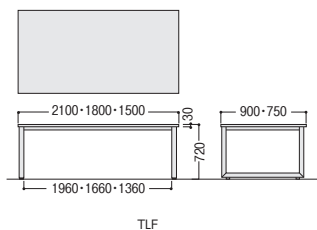

■共通仕様

天板・天板厚/メラミン化粧板・30mm  
 天板芯材/パーティクルボード  
 天板エッジ/ABS  
 脚部/TLF: 40×20スチールパイプ、粉体塗装(ブラック)  
 TLT: φ50.8テーパースチールパイプ、粉体塗装(ブラック)  
 TLO: 80×25オーバルスチールパイプ、粉体塗装(ブラック)  
 アジャスター/ABS樹脂

TLF-2190K-M

TLT-1890K-DC

TLO-1590K-LC

タイプ	寸法W×D×H	質量kg	商品コード	品番	価格
TLFシリーズ (角パイプフレーム脚)	2100×900×720	53.5	50-1204-□	TLF-2190K-□	¥229,000
	1800×900×720	49.0	50-1205-□	TLF-1890K-□	¥199,800
	1800×750×720	43.0	50-1206-□	TLF-1875K-□	¥195,300
	1500×900×720	43.5	50-1207-□	TLF-1590K-□	¥194,300
	1500×750×720	42.5	50-1208-□	TLF-1575K-□	¥192,900
TLTシリーズ (テーパー丸パイプ脚)	2100×900×720	50.5	50-1214-□	TLT-2190K-□	¥231,400
	1800×900×720	46.0	50-1215-□	TLT-1890K-□	¥201,800
	1800×750×720	40.0	50-1216-□	TLT-1875K-□	¥197,300
	1500×900×720	40.5	50-1217-□	TLT-1590K-□	¥196,300
	1500×750×720	39.5	50-1218-□	TLT-1575K-□	¥194,900
TLOシリーズ (オーバルパイプ脚)	2100×900×720	52.0	50-1209-□	TLO-2190K-□	¥229,000
	1800×900×720	47.5	50-1210-□	TLO-1890K-□	¥199,800
	1800×750×720	41.5	50-1211-□	TLO-1875K-□	¥195,300
	1500×900×720	42.0	50-1212-□	TLO-1590K-□	¥194,300
	1500×750×720	41.0	50-1213-□	TLO-1575K-□	¥192,900