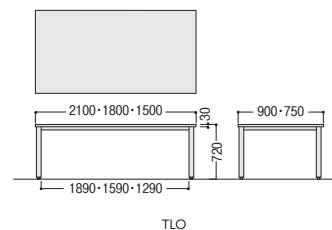

TLF・TLT・TLOシリーズ

■天板カラー

※市販メラミン化粧板の色・柄が選定できます。詳しくは担当者にご相談ください。

■共通仕様

天板・天板厚/メラミン化粧板・30mm
天板芯材/パーティクルボード
天板エッジ/ABS
脚部/TLF: 40×20スチールパイプ、粉体塗装(ブラック)
TLT: φ50.8テーパースチールパイプ、粉体塗装(ブラック)
TLO: 80×25オーバルスチールパイプ、粉体塗装(ブラック)
アジャスター/ABS樹脂

タイプ	寸法W×D×H	質量kg	商品コード	品番	価格
TLFシリーズ (角パイプフレーム脚)	2100×900×720	53.5	50-1204-□	TLF-2190K-□	¥229,000
	1800×900×720	49.0	50-1205-□	TLF-1890K-□	¥199,800
	1800×750×720	43.0	50-1206-□	TLF-1875K-□	¥195,300
	1500×900×720	43.5	50-1207-□	TLF-1590K-□	¥194,300
	1500×750×720	42.5	50-1208-□	TLF-1575K-□	¥192,900
TLTシリーズ (テーパー丸パイプ脚)	2100×900×720	50.5	50-1214-□	TLT-2190K-□	¥231,400
	1800×900×720	46.0	50-1215-□	TLT-1890K-□	¥201,800
	1800×750×720	40.0	50-1216-□	TLT-1875K-□	¥197,300
	1500×900×720	40.5	50-1217-□	TLT-1590K-□	¥196,300
	1500×750×720	39.5	50-1218-□	TLT-1575K-□	¥194,900
TLOシリーズ (オーバルパイプ脚)	2100×900×720	52.0	50-1209-□	TLO-2190K-□	¥229,000
	1800×900×720	47.5	50-1210-□	TLO-1890K-□	¥199,800
	1800×750×720	41.5	50-1211-□	TLO-1875K-□	¥195,300
	1500×900×720	42.0	50-1212-□	TLO-1590K-□	¥194,300
	1500×750×720	41.0	50-1213-□	TLO-1575K-□	¥192,900

TLO