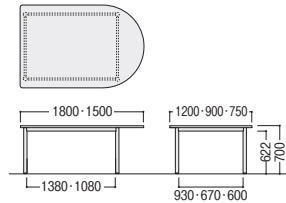

■共通仕様

天板・天板厚/メラミン化粧板・28mm
天板エッジ/エラストマ樹脂エッジ
脚/φ48.6スチールパイプ、クロムメッキ、アジャスター付

●片丸型

●角型

●両丸型

■天板カラー

●角型

寸法W×D×H/脚間	質量kg	商品コード	品番	価格
2400×1200×700/2280	54.4	30-0282-□	TC-2412-□	¥202,100
2100×1050×700/1980	46.4	30-0283-□	TC-2105-□	¥197,600
1800×1200×700/1680	45.6	30-0284-□	TC-1812-□	¥180,900
1800×900×700/1680	31.8	30-0285-□	TC-1890-□	¥130,300
1800×750×700/1680	28.0	30-0286-□	TC-1875-□	¥124,200
1500×900×700/1380	28.0	30-0287-□	TC-1590-□	¥129,100
1500×750×700/1380	25.2	30-0288-□	TC-1575-□	¥121,800

●片丸型

寸法W×D×H/脚間	質量kg	商品コード	品番	価格
1800×1200×700/1380	42.2	30-0296-□	TC-1812U-□	¥188,500
1800×900×700/1380	33.4	30-0297-□	TC-1890U-□	¥142,200
1800×750×700/1380	29.2	30-0298-□	TC-1875U-□	¥134,400
1500×750×700/1080	26.6	30-0299-□	TC-1575U-□	¥130,200

●両丸型

寸法W×D×H/脚間	質量kg	商品コード	品番	価格
2400×1200×700/1680	51.6	30-0289-□	TC-2412R-□	¥211,700
2100×1050×700/1380	50.0	30-0290-□	TC-2105R-□	¥203,700
1800×1200×700/1180	39.4	30-0291-□	TC-1812R-□	¥187,700
1800×900×700/1180	31.4	30-0292-□	TC-1890R-□	¥141,900
1800×750×700/1180	27.6	30-0293-□	TC-1875R-□	¥134,100
1500×900×700/930	27.6	30-0294-□	TC-1590R-□	¥136,900
1500×750×700/930	25.0	30-0295-□	TC-1575R-□	¥129,000