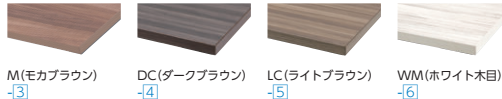

●両丸型

寸法W×D×H/脚間	質量kg	商品コード	品番	価格
2400×1200×700/1680	51.6	30-0289-□	TC-2412R-□	¥211,700
2100×1050×700/1380	50.0	30-0290-□	TC-2105R-□	¥203,700
1800×1200×700/1180	39.4	30-0291-□	TC-1812R-□	¥187,700
1800×900×700/1180	31.4	30-0292-□	TC-1890R-□	¥141,900
1800×750×700/1180	27.6	30-0293-□	TC-1875R-□	¥134,100
1500×900×700/930	27.6	30-0294-□	TC-1590R-□	¥136,900
1500×750×700/930	25.0	30-0295-□	TC-1575R-□	¥129,000

パイプ脚テーブル

セット写真のテーブル CTY-1890K-M、チェアTC-27G チェア P323

●Y字脚

■天板カラー

*市販メラミン化粧板の色・柄が選定できます。詳しくは担当者にご相談ください。

■共通仕様(CTY・CTU)

天板・天板厚/メラミン化粧板・22mm
天板芯材/パーティクルボード
天板エッジ/ABS樹脂
脚部/φ25.4スチールパイプ、粉体塗装(ブラック)

タイプ	寸法W×D×H	商品コード	品番	価格
Y字脚	1800×900×720	50-1167-□	CTY-1890K-□	¥119,000
	1800×750×720	50-1168-□	CTY-1875K-□	¥118,000
	1500×900×720	50-1169-□	CTY-1590K-□	¥113,800
	1500×750×720	50-1170-□	CTY-1575K-□	¥111,700
U字脚	1800×900×720	50-1171-□	CTU-1890K-□	¥122,100
	1800×750×720	50-1172-□	CTU-1875K-□	¥120,600
	1500×900×720	50-1173-□	CTU-1590K-□	¥117,200
	1500×750×720	50-1174-□	CTU-1575K-□	¥115,100