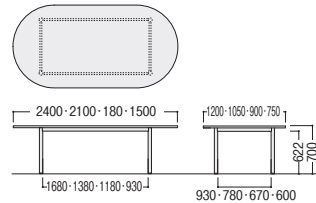

■共通仕様

天板・天板厚/メラミン化粧板・28mm
天板エッジ/エラストマ樹脂エッジ
脚/φ48.6スチールパイプ、クロムメッキ、アジャスター付

●片丸型

●角型

●両丸型

■天板カラー

●角型

寸法W×D×H/脚間	質量kg	商品コード	品番	価格
2400×1200×700/2280	54.4	30-0282-□	TC-2412-□	¥202,100
2100×1050×700/1980	46.4	30-0283-□	TC-2105-□	¥197,600
1800×1200×700/1680	45.6	30-0284-□	TC-1812-□	¥180,900
1800×900×700/1680	31.8	30-0285-□	TC-1890-□	¥130,300
1800×750×700/1680	28.0	30-0286-□	TC-1875-□	¥124,200
1500×900×700/1380	28.0	30-0287-□	TC-1590-□	¥129,100
1500×750×700/1380	25.2	30-0288-□	TC-1575-□	¥121,800

●片丸型

寸法W×D×H/脚間	質量kg	商品コード	品番	価格
1800×1200×700/1380	42.2	30-0296-□	TC-1812U-□	¥188,500
1800×900×700/1380	33.4	30-0297-□	TC-1890U-□	¥142,200
1800×750×700/1380	29.2	30-0298-□	TC-1875U-□	¥134,400
1500×750×700/1080	26.6	30-0299-□	TC-1575U-□	¥130,200

●両丸型

寸法W×D×H/脚間	質量kg	商品コード	品番	価格
2400×1200×700/1680	51.6	30-0289-□	TC-2412R-□	¥211,700
2100×1050×700/1380	50.0	30-0290-□	TC-2105R-□	¥203,700
1800×1200×700/1180	39.4	30-0291-□	TC-1812R-□	¥187,700
1800×900×700/1180	31.4	30-0292-□	TC-1890R-□	¥141,900
1800×750×700/1180	27.6	30-0293-□	TC-1875R-□	¥134,100
1500×900×700/930	27.6	30-0294-□	TC-1590R-□	¥136,900
1500×750×700/930	25.0	30-0295-□	TC-1575R-□	¥129,000