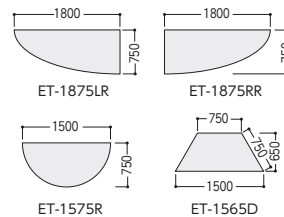

point

ゆるやかなカーブが連続するウェーブ型やゆったりした半楕円型のカウンターが構成できます。

■天板カラー

*市販メラミン化粧板の色・柄が選定できます。詳しくは担当者にご相談ください。

H	タイプ	寸法 W×D	質量kg	商品コード	品番	価格
700	ウェーブ	1800×600	24.0	50-1006-□	ET-1860WA-□	¥118,600
	1/4円	600×600	11.0	50-1007-□	ET-0660QA-□	¥84,600
	左1/4楕円	1800×750	23.5	50-0018-□	ET-1875LRA-□	¥122,500
	右1/4楕円	1800×750	23.5	50-0020-□	ET-1875RRA-□	¥122,500
1000	ウェーブ	1800×600	26.0	50-1004-□	ET-1860WHA-□	¥120,000
	1/4円	600×600	23.0	50-1005-□	ET-0660QHA-□	¥87,100
	左1/4楕円	1800×750	25.5	50-1009-□	ET-1875HLRA-□	¥125,400
	右1/4楕円	1800×750	25.5	50-1008-□	ET-1875HRA-□	¥125,400

*天板連結金具付

セット写真のカウンターET-1860WA-P×3 チェアはイメージ

セット写真のカウンターET-1860WHA-Y3×1、ET-0660QHA-Y3×2、-W×2 チェアはイメージ

セット写真のカウンターET-1875HLRA-W×1、ET-1875HRA-W×1 チェアはイメージ

ET組合せテーブル

choice 用途に合わせて、アジャスター脚・片側キャスター脚が選べます。

●左1/4楕円

ET-1875LRC-W(ホワイト)

●1/2円

ET-1575RC-P(パールアルダー)

●台形

ET-1565DC-W(ホワイト)

組合せて使用する異形天板形状の組合せタイプ。用途・スペースに応じた変化のあるレイアウトが可能です。

■天板カラー

形状	寸法 W×D×H	質量kg	アジャスター仕様		片側キャスター仕様		価格
			商品コード	品番	商品コード	品番	
左1/4楕円	1800×750×700	23.5	50-0018-□	ET-1875LRA-□	50-0019-□	ET-1875LRC-□	¥122,500
右1/4楕円	1800×750×700	23.5	50-0020-□	ET-1875RRA-□	50-0021-□	ET-1875RRC-□	¥122,500
1/2円	1500×750×700	18.0	50-0495-□	ET-1575RA-□	50-0496-□	ET-1575RC-□	¥113,900
台形	1500×650×700	18.0	50-0491-□	ET-1565DA-□	50-0492-□	ET-1565DC-□	¥113,900

*アジャスター仕様は、天板連結金具付

セット写真のテーブルET-1875RRA-P×2、ET-1875LRA-W×2 チェアはイメージ

セット写真のテーブルET-1575RA-W、ET-1875RRA-W、ET-1875LRA-W チェアP221

●テーブル組合せ例(セット価格/チェアは除く)

- クリエイティブスペース
- ワークステーション
- デスク
- OAテーブルラック
- ハイグレードチェア
- オフィスチェア
- ローテーブルスクリーン
- 会議・ミーティングテーブル
- 会議・ミーティングチェア
- 会議・研修室家具/備品
- ホワイトボード・掲示板
- ラウンジ・リフレッシュ家具
- システム収納家具・スライド書架
- 収納家具・整理用品
- ロッカー・シューズボックス
- 耐火金庫
- 役員用家具
- 応接用家具
- ロビーチェア・ベンチ
- カウンター
- オフィスアクセサリ
- 屋外用家具・備品
- ベッド・レセプション家具
- 間仕切り・内装材
- 工場・物流用家具
- 高齢者・医療施設用家具
- 学校・図書館用家具
- 店舗用家具
- 官庁仕様家具 / 防災用品