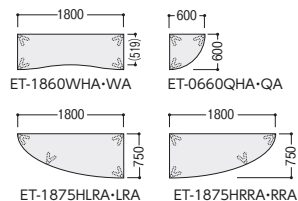

ET壁面カウンターテーブル(全脚アジャスター、連結金具付)

●ウェーブ

ET-1860WA-W(ホワイト)

●1/4円

ET-0660QA-W(ホワイト)

●1/4楕円

ET-1875LRA-P (パールアルダー)

ET-1875HRA-W (ホワイト)

point

ゆるやかなカーブが連続するウェーブ型やゆったりした半楕円型のカウンターが構成できます。

■天板カラー

*市販メラミン化粧板の色・柄が選定できます。詳しくは担当者にご相談ください。

H	タイプ	寸法 W×D	質量kg	商品コード	品番	価格
700	ウェーブ	1800×600	24.0	50-1006-□	ET-1860WA-□	¥118,600
	1/4円	600×600	11.0	50-1007-□	ET-0660QA-□	¥84,600
	左1/4楕円	1800×750	23.5	50-0018-□	ET-1875LRA-□	¥122,500
	右1/4楕円	1800×750	23.5	50-0020-□	ET-1875RRA-□	¥122,500
1000	ウェーブ	1800×600	26.0	50-1004-□	ET-1860WHA-□	¥120,000
	1/4円	600×600	23.0	50-1005-□	ET-0660QHA-□	¥87,100
	左1/4楕円	1800×750	25.5	50-1009-□	ET-1875HLRA-□	¥125,400
	右1/4楕円	1800×750	25.5	50-1008-□	ET-1875HRA-□	¥125,400

ET-1875LRC-W(ホワイト)

●1/2円

ET-1575RC-P(パールアルダー)

●台形

ET-1565DC-W(ホワイト)

組合せて使用する異形天板形状の組合せタイプ。用途・スペースに応じた変化のあるレイアウトが可能です。

■天板カラー

形状	寸法 W×D×H	質量kg	アジャスター仕様		片側キャスター仕様		価格
			商品コード	品番	商品コード	品番	
左1/4楕円	1800×750×700	23.5	50-0018-□	ET-1875LRA-□	50-0019-□	ET-1875LRC-□	¥122,500
右1/4楕円	1800×750×700	23.5	50-0020-□	ET-1875RRA-□	50-0021-□	ET-1875RRC-□	¥122,500
1/2円	1500×750×700	18.0	50-0495-□	ET-1575RA-□	50-0496-□	ET-1575RC-□	¥113,900
台形	1500×650×700	18.0	50-0491-□	ET-1565DA-□	50-0492-□	ET-1565DC-□	¥113,900