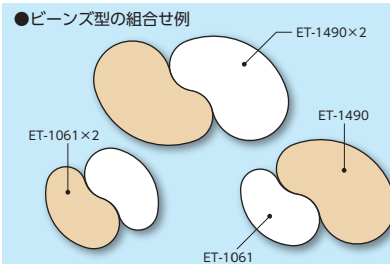

20mmピッチ15段階でH600~900まで天板の高さを調整できます。

ETシリーズ(ミーティングタイプ) ETフリーセットテーブル P296

●角型

●丸型

●卵型

■天板カラー

●ビーンズ型

●ビーンズ型の組合せ例

形状	寸法 W×D×H/脚間	質量kg	アジャスター仕様		片側キャスター仕様		価格
			商品コード	品番	商品コード	品番	
角型	1800×900×700/1650	30.5	50-0501-□	ET-1890KA-□	50-0502-□	ET-1890KC-□	¥116,500
	1800×750×700/1650	26.0	50-0499-□	ET-1875KA-□	50-0500-□	ET-1875KC-□	¥110,600
	1500×750×700/1350	22.5	50-0493-□	ET-1575KA-□	50-0494-□	ET-1575KC-□	¥107,200
	1200×750×700/1050	20.0	50-0489-□	ET-1275KA-□	50-0490-□	ET-1275KC-□	¥96,700
	750×750×700/500	18.0	50-0030-□	ET-750KA-□	50-0031-□	ET-750KC-□	¥84,600
丸型	φ900×H700/530	19.5	50-0024-□	ET-900RA-□	50-0025-□	ET-900RC-□	¥88,400
卵型	1800×900×700/1050	34.0	50-0746-□	ET-1890EA-□	50-0747-□	ET-1890EC-□	¥151,100
ビーンズ型	1420×900×700/1016	36.0	50-0742-□	ET-1490BA-□	50-0743-□	ET-1490BC-□	¥144,500
	1000×614×700/605	20.5	50-0744-□	ET-1061BA-□	50-0745-□	ET-1061BC-□	¥136,400