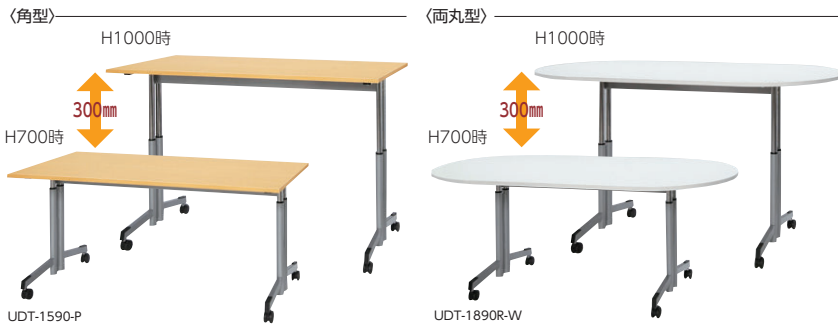

UDT昇降テーブル (H700~1000)

point 最大300mm上下のラチェット式昇降テーブル

タイプ	寸法 W×D/脚間	質量kg	商品コード	品番	価格
角型	1800×900/1603	35.5	50-0860-□	UDT-1890-□	¥290,800
	1800×750/1603	33.0	50-0861-□	UDT-1875-□	¥285,800
	1500×900/1303	33.0	50-0862-□	UDT-1590-□	¥287,800
	1500×750/1303	32.0	50-0863-□	UDT-1575-□	¥280,500
両丸型	1800×900/1103	36.5	50-0864-□	UDT-1890R-□	¥298,600
	1800×750/1103	35.0	50-0865-□	UDT-1875R-□	¥294,700

■仕様

天板・エッジ/メラミン化粧板、ABS樹脂エッジ
天板芯材/パーティクルボード
天板厚/22mm
脚支柱/スチール丸パイプ
脚/スチール角パイプ、シルバー粉体塗装
φ50双輪キャスター付・片側2個ストップ
●ラチェット式天板昇降機構付(300mmストローク)

■天板カラー

●天板の高さ調整 (UDT/UDX)

天板の高さは20mmピッチ15段階で最大300mmのラチェット式調節が可能です。目盛りは1~10段まで表示(UDT)、1~15段まで表示(UDX)

20mmピッチ15段階でH600~900まで天板の高さを調整できます。

ETシリーズ(ミーティングタイプ) ETフリーセットテーブル P296

●角型

●丸型

●卵型

■天板カラー

●ビーンズ型

●ビーンズ型の組合せ例

形状	寸法 W×D×H/脚間	質量kg	アジャスター仕様		片側キャスター仕様		価格
			商品コード	品番	商品コード	品番	
角型	1800×900×700/1650	30.5	50-0501-□	ET-1890KA-□	50-0502-□	ET-1890KC-□	¥116,500
	1800×750×700/1650	26.0	50-0499-□	ET-1875KA-□	50-0500-□	ET-1875KC-□	¥110,600
	1500×750×700/1350	22.5	50-0493-□	ET-1575KA-□	50-0494-□	ET-1575KC-□	¥107,200
	1200×750×700/1050	20.0	50-0489-□	ET-1275KA-□	50-0490-□	ET-1275KC-□	¥96,700
	750×750×700/500	18.0	50-0030-□	ET-750KA-□	50-0031-□	ET-750KC-□	¥84,600
丸型	φ900×H700/530	19.5	50-0024-□	ET-900RA-□	50-0025-□	ET-900RC-□	¥88,400
卵型	1800×900×700/1050	34.0	50-0746-□	ET-1890EA-□	50-0747-□	ET-1890EC-□	¥151,100
ビーンズ型	1420×900×700/1016	36.0	50-0742-□	ET-1490BA-□	50-0743-□	ET-1490BC-□	¥144,500
	1000×614×700/605	20.5	50-0744-□	ET-1061BA-□	50-0745-□	ET-1061BC-□	¥136,400