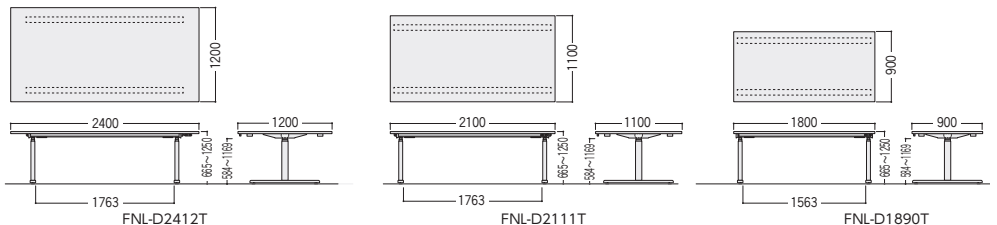

P(パールアルダー)

M(モカブラウン)

N(ナチュラルブラウン)

●オプション  
配線ガイド

配線ガイドはケーブル類の安全な長さを確保しつつ、ケーブルに負担をかけません。

11-4735-□ FNL-DC□  
¥9,600 ㊟

W41×D31×H430  
スチール、粉体塗装、マグネット付  
カラー/W(ホワイト)-[0]  
B(ブラック)-[1]

ケーブルダクト

11-5555-0 FNL-CDN  
¥19,800 ㊟

会議・ミーティングテーブル

会議・ミーティングチェア

会議・研修室備具/備品

ホワイトボード・  
掲示板

ラウンジ・  
リフレッシュ家具

システム収納家具・  
スライド書架

収納家具・  
整理用品