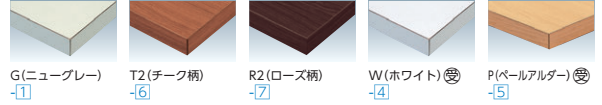

セット写真のテーブル MTS-1890MMG、チェアMC-15MF-LM

チェア P343

■MTS天板カラー (メラミン化粧板、ソフトエッジ)

■MTT天板カラー (メラミン化粧板、共巻エッジ)

*市販メラミン化粧板の色・柄が選定できます。詳しくは担当者にご相談ください。

■共通仕様

- 天板・天板厚/メラミン化粧板、30mm
- 天板芯材/パーチクルボード
- 天板エッジ/ソフトエッジ (MTS)、共巻き (MTT)
- 脚/メラミン焼付塗装 (シルバー)
- 脚部/アジャスター付
- ステンレスクラッド脚/φ32ステンレスクラッドパイプ
- メッキ脚/φ31.8スチールパイプ、クロムメッキ
- 塗装脚/φ31.8スチールパイプ、メラミン焼付塗装