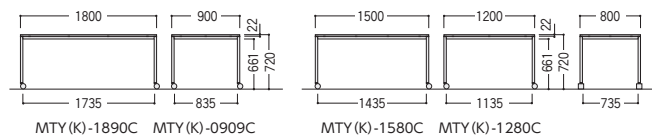

22mm厚の天板と32mm角パイプフレームで構成されたシャープでシンプルなデザイン。D色天板の表面は、木目シボ入りです。

■天板カラー

D(ダークブラウン) -1(木目シボ入り) W(ホワイト) -2 P(パールアルダー) -3

■共通仕様

天板・天板厚/メラミン化粧板、22mm
天板芯材/パーティクルボード
天板エッジ/ABS樹脂
脚・フレーム/32×32スチール角パイプ
MTY：シルバーメタリック粉体塗装、
MTYK：ブラック粉体塗装
キャスター付(φ60双輪キャスター)
アジャスター付

■キャスタータイプ

●脚タイプ

キャスタータイプ
φ60双輪キャスター付
片側2ケストッパー付

■アジャスタータイプ

アジャスタータイプ

H720

タイプ	W×D×H/脚間	質量kg	シルバー脚			ブラック脚		
			商品コード	品番	価格	商品コード	品番	価格
キャスター付	1800×900×720/1735	33.5	50-0630-□	MTY-1890C-□	¥101,500	50-1187-□	MTYK-1890C-□	¥102,300
	1500×800×720/1435	28.5	50-0631-□	MTY-1580C-□	¥88,900	50-1188-□	MTYK-1580C-□	¥89,500
	1200×800×720/1135	25.0	50-0632-□	MTY-1280C-□	¥77,500	50-1189-□	MTYK-1280C-□	¥78,000
	900×900×720/835	22.0	50-0633-□	MTY-0909C-□	¥75,100	50-1190-□	MTYK-0909C-□	¥75,700
アジャスター付	1800×900×720/1735	32.5	50-0437-□	MTY-1890-□	¥92,900	50-1191-□	MTYK-1890-□	¥93,700
	1500×800×720/1435	27.5	50-0436-□	MTY-1580-□	¥80,600	50-1192-□	MTYK-1580-□	¥81,100
	1200×800×720/1135	24.0	50-0435-□	MTY-1280-□	¥69,200	50-1193-□	MTYK-1280-□	¥69,700
	900×900×720/835	21.0	50-0434-□	MTY-0909-□	¥66,900	50-1194-□	MTYK-0909-□	¥67,500

●キャスタータイプ

●アジャスタータイプ