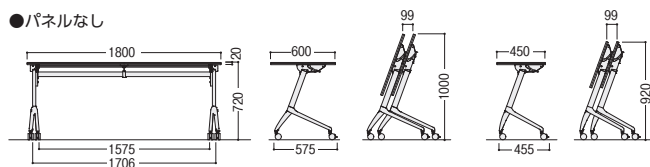

●パネルなし

会議・
ミーティング
チェア
会議・
研修器具/備品
ホワイトボード・
掲示板
ラウンジ・
リフレッシュ家具
システム収納家具・
スライド書架
収納家具・
整理用品
ロッカー・
シューズボックス
耐火金庫
役員用家具
応接用家具
ロビーチェア・
ベンチ
カウンター
オフィス
アクセサリ
屋外用家具・
備品
ベッド・
レセプション家具
間仕切・
内装材
工場・
物流用家具
高齢者・
医療施設用家具
学校・
図書館用家具
店舗用家具
官庁仕様家具
/防災用品

特長

フルワイドパネル
並べた際に隙間を最小限に抑え、足元をしっかりと隠せます。

アジャスター付キャスター
キャスター上部のつまみを回すことで、アジャスター調節ができます。(全輪装備)

天板ハネ上げ
天板下のレバー操作で簡単に折りたたむことができます。

アルミ脚(シルバー塗装)

スタッキングピッチ
オプション(パネル・棚)を取り付けてもスタッキングピッチは99mmで効率的に収納できます。

棚
テーブル収納時には99mmのスタッキングピッチ内に収納されます。

レバーハンドル
握りやすい大型ハンドルは、左右連動するの片側操作で天板が折りたためます。

オプション カラー/パネル : G(グレー) 棚 : K(ブラック)