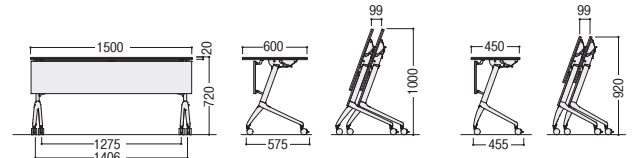

●パネルなし

会議・
ミーティング
チェア
会議・
研修器具/備品
ホワイトボード・
掲示板
ラウンジ・
リフレッシュ家具
システム収納家具・
スライド書架
収納家具・
整理用品
ロッカー・
シューズボックス
耐火金庫
役員用家具
応接用家具
ロビーチェア・
ベンチ
カウンター
オフィス
アクセサリ
屋外用家具・
備品
ベッド・
レセプション家具
間仕切・
内装材
工場・
物流用家具
高齢者・
医療施設用家具
学校・
図書館用家具
店舗用家具
官庁仕様家具
/防災用品

特長

フルワイドパネル
並べた際に隙間を最小限に抑え、足元をしっかりと隠せます。

アジャスター付キャスター
キャスター上部のつまみを回すことで、アジャスター調節ができます。(全輪装備)

天板ハネ上げ
天板下のレバー操作で簡単に折りたたむことができます。

アルミ脚(シルバー塗装)

スタッキングピッチ
オプション(パネル・棚)を取り付けてもスタッキングピッチは99mmで効率的に収納できます。

棚
テーブル収納時には99mmのスタッキングピッチ内に収納されます。

レバーハンドル
握りやすい大型ハンドルは、左右連動するの片側操作で天板が折りたためます。

オプション カラー/パネル : G(グレー) 棚 : K(ブラック)