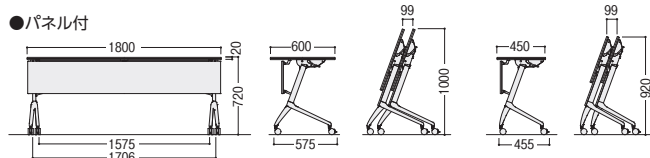

STXシリーズ

■天板カラー

■仕様

天板・天板厚 / 低圧メラミン化粧板・20mm
天板エッジ / PVC押出材2色成型
天板芯材 / パーチクルボード
脚部 / 支柱 : 50×29.5スチールパイプ、メラミン焼付塗装
          脚 : アルミダイキャスト、シルバー粉体塗装
          アジャスター付φ57mm双輪ウレタンキャスター
          (手前2個ストッパー付)
棚 / スチールパイプ、メラミン焼付塗装
パネル / 表面材 : PVC押出材
          サイドキャップ : エラストマー樹脂成型品

クリエイティブ
スペース
ワーク
ステーション
デスク
OAテーブル
ラック
ハイグレード
チェア
オフィス
チェア
ローテーブル
スクリーン
会議・
ミーティング
テーブル

W1800・1500シリーズ

●パネル付(パネル/オプション)

●パネルなし

脚	寸法W×D×H	質量kg	商品コード	品番	価格
シルバー	1800×600×720	26.5	94-4173-□	STX-N1860S-□	¥84,100
	1800×450×720	22.4	94-4174-□	STX-N1845S-□	¥79,800
	1500×600×720	23.2	94-4175-□	STX-N1560S-□	¥82,100
	1500×450×720	19.8	94-4176-□	STX-N1545S-□	¥77,600

●パネル付

●パネルなし

会議・
ミーティング
チェア
会議・
研修器具/備品
ホワイトボード・
掲示板
ラウンジ・
リフレッシュ家具
システム収納家具・
スライド書架
収納家具・
整理用品
ロッカー・
シューズボックス
耐火金庫
役員用家具
応接用家具
ロビーチェア・
ベンチ
カウンター
オフィス
アクセサリ
屋外用家具・
備品
ベッド・
レセプション家具
間仕切・
内装材
工場・
物流用家具
高齢者・
医療施設用家具
学校・
図書館用家具
店舗用家具
官庁仕様家具
/防災用品

特長

フルワイドパネル
並べた際に隙間を最小限に抑え、足元をしっかりと隠せます。

アジャスター付キャスター
キャスター上部のつまみを回すことで、アジャスター調節ができます。(全輪装備)

天板ハネ上げ
天板下のレバー操作で簡単に折りたたむことができます。

アルミ脚(シルバー塗装)

スタッキングピッチ
オプション(パネル・棚)を取り付けてもスタッキングピッチは99mmで効率的に収納できます。

棚
テーブル収納時には99mmのスタッキングピッチ内に収納されます。

レバーハンドル
握りやすい大型ハンドルは、左右連動するの片側操作で天板が折りたためます。

オプション カラー/パネル : G(グレー) 棚 : K(ブラック)

●パネル

●棚

品名	仕様	商品コード	品番	価格
パネル	W1800用	94-4143-0	STX-18M-G	¥18,200
	W1500用	94-4144-0	STX-15M-G	¥16,900
棚	W1800用	94-4145-0	STX-18T-K	¥10,200
	W1500用	94-4146-0	STX-15T-K	¥9,700

※ご注意 : 硬い床で使用する場合、キャスターが滑らかに回転せず、商品の破損や転倒によりけがをする場合があります。詳しくは担当者にお問い合わせください。