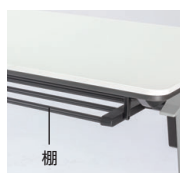

特長

フルワイドパネル
並べた際に隙間を最小限に抑え、足元をしっかりと隠せます。

アジャスター付キャスター
キャスター上部のつまみを回すことで、アジャスター調節ができます。(全輪装備)

天板ハネ上げ
天板下のレバー操作で簡単に折りたたむことができます。

アルミ脚(シルバー塗装)

スタッキングピッチ
オプション(パネル・棚)を取り付けてもスタッキングピッチは99mmで効率的に収納できます。

棚
テーブル収納時には99mmのスタッキングピッチ内に収納されます。

レバーハンドル
握りやすい大型ハンドルは、左右連動するの片側操作で天板が折りたためます。

オプション カラー/パネル : G(グレー) 棚 : K(ブラック)

●パネル

●棚

品名	仕様	商品コード	品番	価格
パネル	W1800用	94-4143-0	STX-18M-G	¥18,200
	W1500用	94-4144-0	STX-15M-G	¥16,900
棚	W1800用	94-4145-0	STX-18T-K	¥10,200
	W1500用	94-4146-0	STX-15T-K	¥9,700