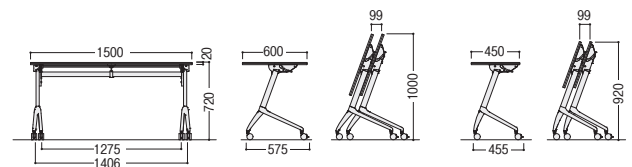

●パネルなし

会議・
ミーティング
チェア
会議・
研修器具/備品
ホワイトボード・
掲示板
ラウンジ・
リフレッシュ家具
システム収納家具・
スライド書架
収納家具・
整理用品
ロッカー・
シューズボックス
耐火金庫
役員用家具
応接用家具
ロビーチェア・
ベンチ
カウンター
オフィス
アクセサリ
屋外用家具・
備品
ベッド・
レセプション家具
間仕切・
内装材
工場・
物流用家具
高齢者・
医療施設用家具
学校・
図書館用家具
店舗用家具
官庁仕様家具
/防災用品

特長

フルワイドパネル
並べた際に隙間を最小限に抑え、足元をしっかりと隠せます。

アジャスター付キャスター
キャスター上部のつまみを回すことで、アジャスター調節ができます。(全輪装備)

天板ハネ上げ
天板下のレバー操作で簡単に折りたたむことができます。

アルミ脚(シルバー塗装)

スタッキングピッチ
オプション(パネル・棚)を取り付けてもスタッキングピッチは99mmで効率的に収納できます。

棚
テーブル収納時には99mmのスタッキングピッチ内に収納されます。

レバーハンドル
握りやすい大型ハンドルは、左右連動するの片側操作で天板が折りたためます。

オプション カラー/パネル : G(グレー) 棚 : K(ブラック)