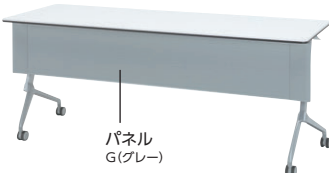

●パネル付

●パネルなし

会議・
ミーティング
チェア
会議・
研修器具/備品
ホワイトボード・
掲示板
ラウンジ・
リフレッシュ家具
システム収納家具・
スライド書架
収納家具・
整理用品
ロッカー・
シューズボックス
耐火金庫
役員用家具
応接用家具
ロビーチェア・
ベンチ
カウンター
オフィス
アクセサリ
屋外用家具・
備品
ベッド・
レセプション家具
間仕切・
内装材
工場・
物流用家具
高齢者・
医療施設用家具
学校・
図書館用家具
店舗用家具
官庁仕様家具
/防災用品

特長

フルワイドパネル
並べた際に隙間を最小限に抑え、足元をしっかりと隠せます。

アジャスター付キャスター
キャスター上部のつまみを回すことで、アジャスター調節ができます。(全輪装備)

天板ハネ上げ
天板下のレバー操作で簡単に折りたたむことができます。

アルミ脚(シルバー塗装)

スタッキングピッチ
オプション(パネル・棚)を取り付けてもスタッキングピッチは99mmで効率的に収納できます。

棚
テーブル収納時には99mmのスタッキングピッチ内に収納されます。

レバーハンドル
握りやすい大型ハンドルは、左右連動するの片側操作で天板が折りたためます。

オプション カラー/パネル : G(グレー) 棚 : K(ブラック)

●パネル

●棚

品名	仕様	商品コード	品番	価格
パネル	W1800用	94-4143-0	STX-18M-G	¥18,200
	W1500用	94-4144-0	STX-15M-G	¥16,900
棚	W1800用	94-4145-0	STX-18T-K	¥10,200
	W1500用	94-4146-0	STX-15T-K	¥9,700