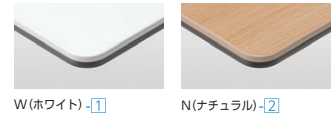

STXシリーズ

■天板カラー

W(ホワイト) -1

N(ナチュラル) -2

■仕様

天板・天板厚 / 低圧メラミン化粧板・20mm
 天板エッジ / PVC押出材2色成型
 天板芯材 / パーチクルボード
 脚部 / 支柱 : 50×29.5スチールパイプ、メラミン焼付塗装
 脚 : アルミダイキャスト、シルバー粉体塗装
 アジャスター付φ57mm双輪ウレタンキャスター
 (手前2個ストッパー付)
 棚 / スチールパイプ、メラミン焼付塗装
 パネル / 表面材 : PVC押出材
 サイドキャップ : エラストマー樹脂成型品

クリエイティブ
スペース
ワーク
ステーション
デスク
OAテーブル
ラック
ハイグレード
チェア
オフィス
チェア
ローテーブル
スクリーン
会議・
ミーティング
テーブル

W1800・1500シリーズ

●パネル付(パネル/オプション)

●パネルなし

脚	寸法W×D×H	質量kg	商品コード	品番	価格
シルバー	1800×600×720	26.5	94-4173-□	STX-N1860S-□	¥84,100
	1800×450×720	22.4	94-4174-□	STX-N1845S-□	¥79,800
	1500×600×720	23.2	94-4175-□	STX-N1560S-□	¥82,100
	1500×450×720	19.8	94-4176-□	STX-N1545S-□	¥77,600