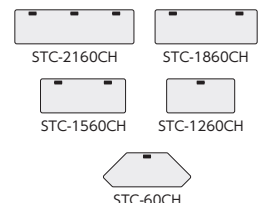

STC-1860P

STC-1545-R2

STC-1245-W

●コーナー

STC-60P-G

タイプ	寸法W×D×H/脚間	パネル付				パネルなし			
		質量kg	商品コード	品番	価格	質量kg	商品コード	品番	価格
ストレート	2100×600×700/1975	35.0	50-0908-□	STC-2160P-□	¥108,800	33.0	50-0904-□	STC-2160-□	¥93,600
	2100×450×700/1975	29.5	50-0909-□	STC-2145P-□	¥100,400	28.5	50-0905-□	STC-2145-□	¥84,900
	1800×600×700/1675	32.0	50-0255-□	STC-1860P-□	¥88,100	31.0	50-0261-□	STC-1860-□	¥73,700
	1800×450×700/1675	26.5	50-0256-□	STC-1845P-□	¥81,500	24.5	50-0262-□	STC-1845-□	¥67,100
	1500×600×700/1375	30.5	50-0257-□	STC-1560P-□	¥88,000	29.0	50-0263-□	STC-1560-□	¥73,600
	1500×450×700/1375	24.0	50-0258-□	STC-1545P-□	¥78,700	22.5	50-0264-□	STC-1545-□	¥64,400
コーナー	1200×600×700/1075	23.0	50-0910-□	STC-1260P-□	¥84,900	22.0	50-0906-□	STC-1260-□	¥70,600
	1200×450×700/1075	21.0	50-0911-□	STC-1245P-□	¥78,400	20.5	50-0907-□	STC-1245-□	¥64,200
	1540×600×700/575	24.0	50-0259-□	STC-60P-□	¥95,400	23.0	50-0265-□	STC-60-□	¥82,700
	1325×450×700/575	22.0	50-0260-□	STC-45P-□	¥83,700	21.0	50-0266-□	STC-45-□	¥71,000

コードホール付 (CHタイプ)

●ストレート

STC-2160CHP-W

STC-1860CHP

●コーナー

STC-60CHP-W

●コードホール付天板

タイプ	寸法W×D×H/脚間	パネル付				パネルなし			
		質量kg	商品コード	品番	価格	質量kg	商品コード	品番	価格
ストレート	2100×600×700/1975	35.0	50-0914-□	STC-2160CHP-□	¥116,800	33.0	50-0912-□	STC-2160CH-□	¥101,600
	1800×600×700/1675	32.0	50-0919-□	STC-1860CHP-□	¥97,200	31.0	50-0916-□	STC-1860CH-□	¥82,800
	1500×600×700/1375	30.5	50-0920-□	STC-1560CHP-□	¥96,800	29.0	50-0917-□	STC-1560CH-□	¥82,400
	1200×600×700/1075	23.0	50-0915-□	STC-1260CHP-□	¥93,600	22.0	50-0913-□	STC-1260CH-□	¥79,300
コーナー	1540×600×700/575	24.0	50-0921-□	STC-60CHP-□	¥98,700	23.0	50-0918-□	STC-60CH-□	¥86,000

■コードホールカバー (CHタイプ標準装備)

少量配線には小窓を利用し、大量配線にはカバーをスライドして開口部を大きくして使用します。

■共通仕様

天板・天板厚・芯材/メラミン化粧板・29mm・パーティクルボード
天板エッジ/ソフトエッジ
幕板/ABS樹脂成型品
脚/25×50スチール角パイプ、粉体塗装、キャスター付(手前2ヶストップタイプ)
●天板ハネ上げ式 ●棚付

■天板カラー

*市販メラミン化粧板の色・柄が選定できます。詳しくは担当者にご相談ください。