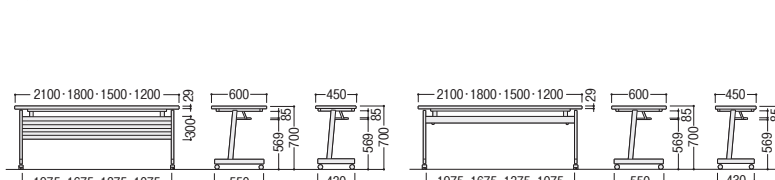

STCシリーズはハネ上げ式スタックテーブルのスタンダード。W2100・1200サイズコードホール付タイプを新たに加え、さらにバリエーションを充実させました。

●スタック収納状態

●天板ハネ上げ式

天板右下のレバーをロック解除し、天板をハネ上げることで天板が折れたためです。

コードホールなし

●ストレート

●コーナー

タイプ	寸法W×D×H/脚間	パネル付				パネルなし			
		質量kg	商品コード	品番	価格	質量kg	商品コード	品番	価格
ストレート	2100×600×700/1975	35.0	50-0908-□	STC-2160P-□	¥108,800	33.0	50-0904-□	STC-2160-□	¥93,600
	2100×450×700/1975	29.5	50-0909-□	STC-2145P-□	¥100,400	28.5	50-0905-□	STC-2145-□	¥84,900
	1800×600×700/1675	32.0	50-0255-□	STC-1860P-□	¥88,100	31.0	50-0261-□	STC-1860-□	¥73,700
	1800×450×700/1675	26.5	50-0256-□	STC-1845P-□	¥81,500	24.5	50-0262-□	STC-1845-□	¥67,100
	1500×600×700/1375	30.5	50-0257-□	STC-1560P-□	¥88,000	29.0	50-0263-□	STC-1560-□	¥73,600
	1500×450×700/1375	24.0	50-0258-□	STC-1545P-□	¥78,700	22.5	50-0264-□	STC-1545-□	¥64,400
コーナー	1200×600×700/1075	23.0	50-0910-□	STC-1260P-□	¥84,900	22.0	50-0906-□	STC-1260-□	¥70,600
	1200×450×700/1075	21.0	50-0911-□	STC-1245P-□	¥78,400	20.5	50-0907-□	STC-1245-□	¥64,200
	1540×600×700/575	24.0	50-0259-□	STC-60P-□	¥95,400	23.0	50-0265-□	STC-60-□	¥82,700
	1325×450×700/575	22.0	50-0260-□	STC-45P-□	¥83,700	21.0	50-0266-□	STC-45-□	¥71,000

コードホール付 (CHタイプ)

●ストレート

●コーナー

●コードホール付天板

タイプ	寸法W×D×H/脚間	パネル付				パネルなし			
		質量kg	商品コード	品番	価格	質量kg	商品コード	品番	価格
ストレート	2100×600×700/1975	35.0	50-0914-□	STC-2160CHP-□	¥116,800	33.0	50-0912-□	STC-2160CH-□	¥101,600
	1800×600×700/1675	32.0	50-0919-□	STC-1860CHP-□	¥97,200	31.0	50-0916-□	STC-1860CH-□	¥82,800
	1500×600×700/1375	30.5	50-0920-□	STC-1560CHP-□	¥96,800	29.0	50-0917-□	STC-1560CH-□	¥82,400
	1200×600×700/1075	23.0	50-0915-□	STC-1260CHP-□	¥93,600	22.0	50-0913-□	STC-1260CH-□	¥79,300
コーナー	1540×600×700/575	24.0	50-0921-□	STC-60CHP-□	¥98,700	23.0	50-0918-□	STC-60CH-□	¥86,000