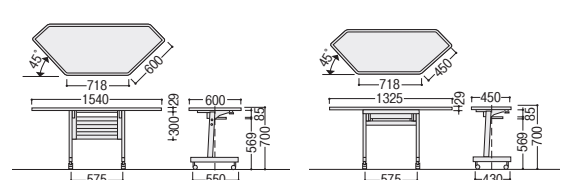

STCシリーズはハネ上げ式スタックテーブルのスタンダード。W2100・1200サイズコードホール付タイプを新たに加え、さらにバリエーションを充実させました。

●スタック収納状態

●天板ハネ上げ式

天板右下のレバーをロック解除し、天板をハネ上げることで天板が折れたためです。

コードホールなし

●ストレート

●コーナー

タイプ	寸法W×D×H/脚間	パネル付				パネルなし			
		質量kg	商品コード	品番	価格	質量kg	商品コード	品番	価格
ストレート	2100×600×700/1975	35.0	50-0908-□	STC-2160P-□	¥108,800	33.0	50-0904-□	STC-2160-□	¥93,600
	2100×450×700/1975	29.5	50-0909-□	STC-2145P-□	¥100,400	28.5	50-0905-□	STC-2145-□	¥84,900
	1800×600×700/1675	32.0	50-0255-□	STC-1860P-□	¥88,100	31.0	50-0261-□	STC-1860-□	¥73,700
	1800×450×700/1675	26.5	50-0256-□	STC-1845P-□	¥81,500	24.5	50-0262-□	STC-1845-□	¥67,100
	1500×600×700/1375	30.5	50-0257-□	STC-1560P-□	¥88,000	29.0	50-0263-□	STC-1560-□	¥73,600
	1500×450×700/1375	24.0	50-0258-□	STC-1545P-□	¥78,700	22.5	50-0264-□	STC-1545-□	¥64,400
コーナー	1200×600×700/1075	23.0	50-0910-□	STC-1260P-□	¥84,900	22.0	50-0906-□	STC-1260-□	¥70,600
	1200×450×700/1075	21.0	50-0911-□	STC-1245P-□	¥78,400	20.5	50-0907-□	STC-1245-□	¥64,200
	1540×600×700/575	24.0	50-0259-□	STC-60P-□	¥95,400	23.0	50-0265-□	STC-60-□	¥82,700
	1325×450×700/575	22.0	50-0260-□	STC-45P-□	¥83,700	21.0	50-0266-□	STC-45-□	¥71,000

コードホール付 (CHタイプ)

●ストレート

●コーナー

●コードホール付天板

タイプ	寸法W×D×H/脚間	パネル付				パネルなし			
		質量kg	商品コード	品番	価格	質量kg	商品コード	品番	価格
ストレート	2100×600×700/1975	35.0	50-0914-□	STC-2160CHP-□	¥116,800	33.0	50-0912-□	STC-2160CH-□	¥101,600
	1800×600×700/1675	32.0	50-0919-□	STC-1860CHP-□	¥97,200	31.0	50-0916-□	STC-1860CH-□	¥82,800
	1500×600×700/1375	30.5	50-0920-□	STC-1560CHP-□	¥96,800	29.0	50-0917-□	STC-1560CH-□	¥82,400
	1200×600×700/1075	23.0	50-0915-□	STC-1260CHP-□	¥93,600	22.0	50-0913-□	STC-1260CH-□	¥79,300
コーナー	1540×600×700/575	24.0	50-0921-□	STC-60CHP-□	¥98,700	23.0	50-0918-□	STC-60CH-□	¥86,000