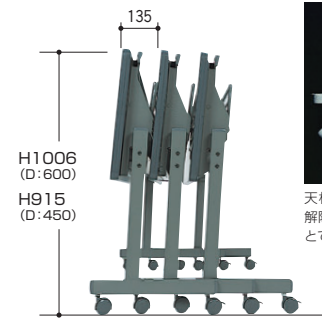

セット写真のテーブル STC-1860CHP-W、-60CHP-W、チェア MC-152F-B チェア P341

STCシリーズはハネ上げ式スタックテーブルのスタンダード。W2100・1200サイズコードホール付タイプを新たに加え、さらにバリエーションを充実させました。

●スタック収納状態

●天板ハネ上げ式

天板右下のレバーをロック解除し、天板をハネ上げることで天板が折れたためです。

コードホールなし

●ストレート

STC-1860P

STC-1545-R2

STC-1245-W

●コーナー

STC-60P-G

タイプ	寸法W×D×H/脚間	パネル付				パネルなし			
		質量kg	商品コード	品番	価格	質量kg	商品コード	品番	価格
ストレート	2100×600×700/1975	35.0	50-0908-□	STC-2160P-□	¥108,800	33.0	50-0904-□	STC-2160-□	¥93,600
	2100×450×700/1975	29.5	50-0909-□	STC-2145P-□	¥100,400	28.5	50-0905-□	STC-2145-□	¥84,900
	1800×600×700/1675	32.0	50-0255-□	STC-1860P-□	¥88,100	31.0	50-0261-□	STC-1860-□	¥73,700
	1800×450×700/1675	26.5	50-0256-□	STC-1845P-□	¥81,500	24.5	50-0262-□	STC-1845-□	¥67,100
	1500×600×700/1375	30.5	50-0257-□	STC-1560P-□	¥88,000	29.0	50-0263-□	STC-1560-□	¥73,600
	1500×450×700/1375	24.0	50-0258-□	STC-1545P-□	¥78,700	22.5	50-0264-□	STC-1545-□	¥64,400
コーナー	1200×600×700/1075	23.0	50-0910-□	STC-1260P-□	¥84,900	22.0	50-0906-□	STC-1260-□	¥70,600
	1200×450×700/1075	21.0	50-0911-□	STC-1245P-□	¥78,400	20.5	50-0907-□	STC-1245-□	¥64,200
	1540×600×700/575	24.0	50-0259-□	STC-60P-□	¥95,400	23.0	50-0265-□	STC-60-□	¥82,700
	1325×450×700/575	22.0	50-0260-□	STC-45P-□	¥83,700	21.0	50-0266-□	STC-45-□	¥71,000

コードホール付 (CHタイプ)

●ストレート

STC-2160CHP-W

STC-1860CHP

●コーナー

STC-60CHP-W

●コードホール付天板

タイプ	寸法W×D×H/脚間	パネル付				パネルなし			
		質量kg	商品コード	品番	価格	質量kg	商品コード	品番	価格
ストレート	2100×600×700/1975	35.0	50-0914-□	STC-2160CHP-□	¥116,800	33.0	50-0912-□	STC-2160CH-□	¥101,600
	1800×600×700/1675	32.0	50-0919-□	STC-1860CHP-□	¥97,200	31.0	50-0916-□	STC-1860CH-□	¥82,800
	1500×600×700/1375	30.5	50-0920-□	STC-1560CHP-□	¥96,800	29.0	50-0917-□	STC-1560CH-□	¥82,400
	1200×600×700/1075	23.0	50-0915-□	STC-1260CHP-□	¥93,600	22.0	50-0913-□	STC-1260CH-□	¥79,300
コーナー	1540×600×700/575	24.0	50-0921-□	STC-60CHP-□	¥98,700	23.0	50-0918-□	STC-60CH-□	¥86,000