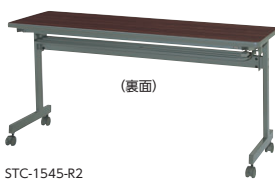

セット写真のテーブル STC-1860CHP-W、-60CHP-W、チェア MC-152F-B チェア P341

STCシリーズはハネ上げ式スタックテーブルのスタンダード。W2100・1200サイズコードホール付タイプを新たに加え、さらにバリエーションを充実させました。

●スタック収納状態

●天板ハネ上げ式

天板右下のレバーをロック解除し、天板をハネ上げることで天板が折れたためです。

コードホールなし

●ストレート

STC-1860P

STC-1545-R2

STC-1245-W

●コーナー

STC-60P-G

タイプ	寸法W×D×H/脚間	パネル付				パネルなし			
		質量kg	商品コード	品番	価格	質量kg	商品コード	品番	価格
ストレート	2100×600×700/1975	35.0	50-0908-□	STC-2160P-□	¥108,800	33.0	50-0904-□	STC-2160-□	¥93,600
	2100×450×700/1975	29.5	50-0909-□	STC-2145P-□	¥100,400	28.5	50-0905-□	STC-2145-□	¥84,900
	1800×600×700/1675	32.0	50-0255-□	STC-1860P-□	¥88,100	31.0	50-0261-□	STC-1860-□	¥73,700
	1800×450×700/1675	26.5	50-0256-□	STC-1845P-□	¥81,500	24.5	50-0262-□	STC-1845-□	¥67,100
	1500×600×700/1375	30.5	50-0257-□	STC-1560P-□	¥88,000	29.0	50-0263-□	STC-1560-□	¥73,600
	1500×450×700/1375	24.0	50-0258-□	STC-1545P-□	¥78,700	22.5	50-0264-□	STC-1545-□	¥64,400
コーナー	1200×600×700/1075	23.0	50-0910-□	STC-1260P-□	¥84,900	22.0	50-0906-□	STC-1260-□	¥70,600
	1200×450×700/1075	21.0	50-0911-□	STC-1245P-□	¥78,400	20.5	50-0907-□	STC-1245-□	¥64,200
	1540×600×700/575	24.0	50-0259-□	STC-60P-□	¥95,400	23.0	50-0265-□	STC-60-□	¥82,700
	1325×450×700/575	22.0	50-0260-□	STC-45P-□	¥83,700	21.0	50-0266-□	STC-45-□	¥71,000

コードホール付 (CHタイプ)

●ストレート

STC-2160CHP-W

STC-1860CHP

●コーナー

STC-60CHP-W

●コードホール付天板

タイプ	寸法W×D×H/脚間	パネル付				パネルなし			
		質量kg	商品コード	品番	価格	質量kg	商品コード	品番	価格
ストレート	2100×600×700/1975	35.0	50-0914-□	STC-2160CHP-□	¥116,800	33.0	50-0912-□	STC-2160CH-□	¥101,600
	1800×600×700/1675	32.0	50-0919-□	STC-1860CHP-□	¥97,200	31.0	50-0916-□	STC-1860CH-□	¥82,800
	1500×600×700/1375	30.5	50-0920-□	STC-1560CHP-□	¥96,800	29.0	50-0917-□	STC-1560CH-□	¥82,400
	1200×600×700/1075	23.0	50-0915-□	STC-1260CHP-□	¥93,600	22.0	50-0913-□	STC-1260CH-□	¥79,300
コーナー	1540×600×700/575	24.0	50-0921-□	STC-60CHP-□	¥98,700	23.0	50-0918-□	STC-60CH-□	¥86,000