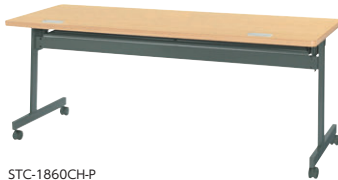

セット写真のテーブル STC-1860CHP-W、-60CHP-W、チェア MC-152F-B チェア P341

STCシリーズはハネ上げ式スタックテーブルのスタンダード。W2100・1200サイズコードホール付タイプを新たに加え、さらにバリエーションを充実させました。

●スタック収納状態

●天板ハネ上げ式

天板右下のレバーをロック解除し、天板をハネ上げることで天板が折れたためです。

コードホールなし

●ストレート

STC-1860P

STC-1545-R2

STC-1245-W

●コーナー

STC-60P-G

タイプ	寸法W×D×H/脚間	パネル付				パネルなし			
		質量kg	商品コード	品番	価格	質量kg	商品コード	品番	価格
ストレート	2100×600×700/1975	35.0	50-0908-□	STC-2160P-□	¥108,800	33.0	50-0904-□	STC-2160-□	¥93,600
	2100×450×700/1975	29.5	50-0909-□	STC-2145P-□	¥100,400	28.5	50-0905-□	STC-2145-□	¥84,900
	1800×600×700/1675	32.0	50-0255-□	STC-1860P-□	¥88,100	31.0	50-0261-□	STC-1860-□	¥73,700
	1800×450×700/1675	26.5	50-0256-□	STC-1845P-□	¥81,500	24.5	50-0262-□	STC-1845-□	¥67,100
	1500×600×700/1375	30.5	50-0257-□	STC-1560P-□	¥88,000	29.0	50-0263-□	STC-1560-□	¥73,600
	1500×450×700/1375	24.0	50-0258-□	STC-1545P-□	¥78,700	22.5	50-0264-□	STC-1545-□	¥64,400
コーナー	1200×600×700/1075	23.0	50-0910-□	STC-1260P-□	¥84,900	22.0	50-0906-□	STC-1260-□	¥70,600
	1200×450×700/1075	21.0	50-0911-□	STC-1245P-□	¥78,400	20.5	50-0907-□	STC-1245-□	¥64,200
	1540×600×700/575	24.0	50-0259-□	STC-60P-□	¥95,400	23.0	50-0265-□	STC-60-□	¥82,700
	1325×450×700/575	22.0	50-0260-□	STC-45P-□	¥83,700	21.0	50-0266-□	STC-45-□	¥71,000

コードホール付 (CHタイプ)

●ストレート

STC-2160CHP-W

STC-1860CHP

●コーナー

STC-60CHP-W

●コードホール付天板

タイプ	寸法W×D×H/脚間	パネル付				パネルなし			
		質量kg	商品コード	品番	価格	質量kg	商品コード	品番	価格
ストレート	2100×600×700/1975	35.0	50-0914-□	STC-2160CHP-□	¥116,800	33.0	50-0912-□	STC-2160CH-□	¥101,600
	1800×600×700/1675	32.0	50-0919-□	STC-1860CHP-□	¥97,200	31.0	50-0916-□	STC-1860CH-□	¥82,800
	1500×600×700/1375	30.5	50-0920-□	STC-1560CHP-□	¥96,800	29.0	50-0917-□	STC-1560CH-□	¥82,400
	1200×600×700/1075	23.0	50-0915-□	STC-1260CHP-□	¥93,600	22.0	50-0913-□	STC-1260CH-□	¥79,300
コーナー	1540×600×700/575	24.0	50-0921-□	STC-60CHP-□	¥98,700	23.0	50-0918-□	STC-60CH-□	¥86,000