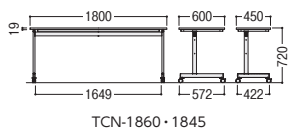

TCN-1860・1845+NTA-T18

●パネルなし

TCN-1860・1845