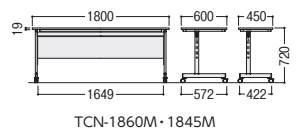

30-0459-0 NTA-T18
¥8,800

■共通仕様

天板/パーティクルボード芯材、
低圧メラミン張り、
ABS樹脂エッジ、19mm厚
脚/スチール(シルバー粉体塗装)
帯板(帯板付き)/PVC樹脂
棚(オプション)/スチール
(シルバー粉体塗装)
●アジャスター付ナイロンキャスター
手前2個ストッパー付

寸法W×D×H/脚間	パネル付(棚なし)			パネルなし(棚なし)		
	商品コード	品番	価格	商品コード	品番	価格
1800×600×720/1649	30-0457-□	TCN-1860M-□	¥66,700	30-0458-□	TCN-1860-□	¥62,900
1800×450×720/1649	30-0455-□	TCN-1845M-□	¥55,400	30-0456-□	TCN-1845-□	¥49,200

●パネル付

TCN-1860M・1845M