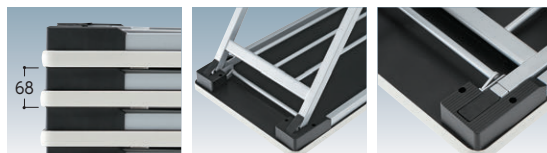

折りたたみ例

樹脂カバー

薄型折りたたみテーブル

- ●折りたたみ時に脚がフレーム内に収納されるので、積み重ねた時の高さが薄くなります。
- ●樹脂カバーがスタッキング時のクッションになります。

●TFAW・TFWワイドタイプ

積み重ね例