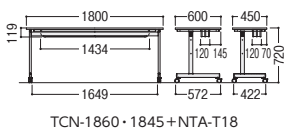

寸法W×D×H/脚間	パネル付(棚なし)			パネルなし(棚なし)		
	商品コード	品番	価格	商品コード	品番	価格
1800×600×720/1649	30-0457-□	TCN-1860M-□	¥66,700	30-0458-□	TCN-1860-□	¥62,900
1800×450×720/1649	30-0455-□	TCN-1845M-□	¥55,400	30-0456-□	TCN-1845-□	¥49,200

●パネル付

TCN-1860M・1845M

●パネルなし

TCN-1860・1845

●棚オプション取付け

TCN-1860・1845+NTA-T18

●アジャスター付
ナイロンキャスター
(手前2個ストッパー付き)

薄型折りたたみテーブル/脚間ワイドタイプ

脚間寸法: W1800タイプ/1690mm、W1500タイプ/1390mm

●TFAW(アルミ脚)

TFAW-1845SE(ホワイト)

TFAW-1845T
(チーク)

●TFW(スチール脚)

TFW-1845NR(ローズ)

TFW-1845G
(ニューグレイ)

脚	棚	W1800×D600×H700	W1800×D450×H700	W1500×D600×H700	W1500×D450×H700
アルミ脚	棚付	30-0427-□ TFAW-1860□(18.1kg) ¥98,700	30-0428-□ TFAW-1845□(12.7kg) ¥86,500	30-0429-□ TFAW-1560□(15.8kg) ¥98,700	30-0430-□ TFAW-1545□(11.3kg) ¥86,500
	棚なし	30-0431-□ TFAW-1860N□(16.9kg) ¥89,800	30-0432-□ TFAW-1845N□(11.5kg) ¥79,000	30-0433-□ TFAW-1560N□(14.6kg) ¥89,800	30-0434-□ TFAW-1545N□(10.1kg) ¥79,000
スチール脚	棚付	30-0435-□ TFW-1860□(20.6kg) ¥87,400	30-0436-□ TFW-1845□(15.3kg) ¥75,400	30-0437-□ TFW-1560□(18.3kg) ¥87,400	30-0438-□ TFW-1545□(13.9kg) ¥75,400
	棚なし	30-0439-□ TFW-1860N□(19.1kg) ¥78,700	30-0440-□ TFW-1845N□(13.7kg) ¥68,000	30-0441-□ TFW-1560N□(16.8kg) ¥78,700	30-0442-□ TFW-1545N□(12.3kg) ¥68,000

■仕様(TFAW・TFW・TF)

天板/28mm厚メラミン化粧板・フラッシュ構造
エラストマエッジ・裏面プリント合板
棚部/φ12.7スチールパイプ、焼付塗装
折りたたみ機構/特殊バネ式

〈脚部〉

- TFAW/27×27アルミ角パイプ
焼付塗装(シルバー色)・アジャスター付
- TFW・TF/26×26スチール角パイプ
焼付塗装(シルバー色)・アジャスター付

■天板カラー(TFAW・TFW・TF)

G(ニューグレイ)
-1