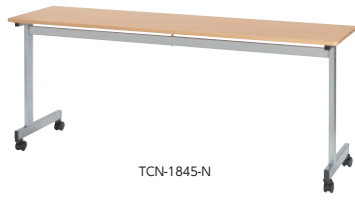

折りたたみテーブル

08

会議・ミーティングテーブル

TCN天板固定テーブル

●パネル付

TCN-1845M-W

●パネルなし

TCN-1845-N

point シンプル・コストを徹底追求した天板固定テーブルです。

■天板カラー

W(ホワイト) -1

N(ナチュラル) -2

■パイプ棚(オプション)

30-0459-0 NTA-T18
¥8,800

■共通仕様

天板/パーティクルボード芯材、
低圧メラミン張り、
ABS樹脂エッジ、19mm厚
脚/スチール(シルバー粉体塗装)
帯板(帯板付き)/PVC樹脂
棚(オプション)/スチール
(シルバー粉体塗装)
●アジャスター付ナイロンキャスター
手前2個ストッパー付

寸法W×D×H/脚間	パネル付(棚なし)			パネルなし(棚なし)		
	商品コード	品番	価格	商品コード	品番	価格
1800×600×720/1649	30-0457-□	TCN-1860M-□	¥66,700	30-0458-□	TCN-1860-□	¥62,900
1800×450×720/1649	30-0455-□	TCN-1845M-□	¥55,400	30-0456-□	TCN-1845-□	¥49,200

●パネル付

TCN-1860M・1845M

●パネルなし

TCN-1860・1845

●棚オプション取付け

TCN-1860・1845+NTA-T18

●アジャスター付
ナイロンキャスター
(手前2個ストッパー付き)

薄型折りたたみテーブル/脚間ワイドタイプ