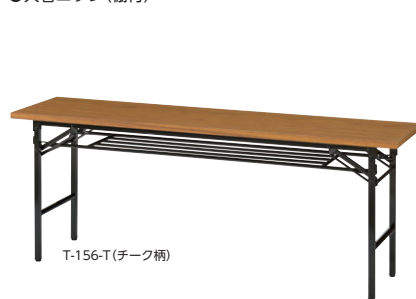

折りたたみテーブル・座卓

●ソフトエッジ(棚付)

●共巻エッジ(棚付)

■天板カラー

■共通仕様(折りたたみ・座卓)

天板/メラミン化粧板、28mm厚
天板芯材/パーティクルボード
天板エッジ/ソフトエッジ、共巻
脚部/26×26スチール角パイプ、メラミン焼付塗装、アジャスター付

脚間寸法：テーブル (1540mm)

棚	エッジ	W1800×D600×H700				W1800×D450×H700			
		質量kg	商品コード	品番	価格	質量kg	商品コード	品番	価格
棚付	ソフトエッジ	20.0	59-0218-□	ST-206-□	¥33,200	17.0	59-0222-□	ST-156-□	¥29,200
	共巻	18.0	59-0219-□	T-206-□	¥30,400	16.0	59-0223-□	T-156-□	¥26,900
棚なし	ソフトエッジ	18.0	59-0220-□	ST-206N-□	¥29,300	16.0	59-0224-□	ST-156N-□	¥26,100
	共巻	16.0	59-0221-□	T-206N-□	¥26,600	14.0	59-0225-□	T-156N-□	¥23,700

●共巻エッジ

(座卓/保護バー付)

脚間寸法：座卓 (1540mm)

脚	W1800×D600×H330	W1800×D450×H330
保護バーなし	59-0226-□ T-206S-□ (16.0kg) ¥25,400	59-0228-□ T-156S-□ (13.0kg) ¥22,400
保護バー付	59-0227-□ T-206SH-□ (17.0kg) ¥25,500	59-0229-□ T-156SH-□ (14.0kg) ¥22,500

●ハイ・ロー兼用タイプ

ハイ使用時(H700)

脚間寸法：ハイ使用時 (1690mm) ロー使用時 (1557mm)

エッジ	W1800×D600×H330・700	W1800×D450×H330・700
ソフトエッジ	59-0230-□ YST-206Z-□ (21.0kg) ¥69,700	59-0232-□ YST-156Z-□ (17.0kg) ¥59,500
共巻	59-0231-□ YT-206Z-□ (20.0kg) ¥61,300	59-0233-□ YT-156Z-□ (16.0kg) ¥54,400

バナ式折りたたみ座卓

●バナの方で脚部をロックするバナ式折りたたみテーブル。着席しやすい1本バナ仕様です。

ZLP-1845T-IV(アイボリー)

■天板カラー

脚間寸法：座卓 (1690mm)

■仕様

天板/メラミン化粧板、28mm厚 天板芯材/パーティクルボード
天板エッジ/共巻
脚部/26×26スチール角パイプ、メラミン焼付塗装、アジャスター付

サイズW×D	エッジ	保護バー付(H330)	保護バーなし(H330)
1800×600	共巻	66-0508-□ ZLP-1860T-□ (15.2kg) ¥41,800	66-0512-□ ZL-1860T-□ (14.7kg) ¥39,400
1800×450		66-0507-□ ZLP-1845T-□ (12.4kg) ¥34,600	66-0511-□ ZL-1845T-□ (11.9kg) ¥32,300