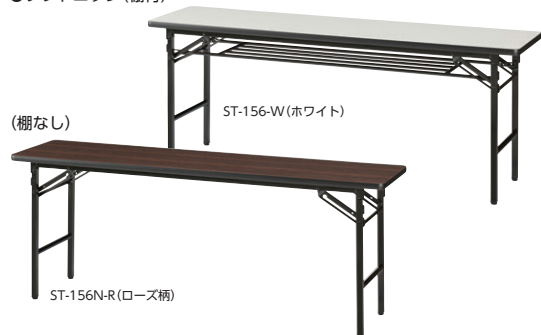

折りたたみテーブル・座卓

●ソフトエッジ(棚付)

●共巻エッジ(棚付)

■天板カラー

■共通仕様(折りたたみ・座卓)

天板/メラミン化粧板、28mm厚
天板芯材/パーティクルボード
天板エッジ/ソフトエッジ、共巻
脚部/26×26スチール角パイプ、メラミン焼付塗装、アジャスター付

脚間寸法：テーブル (1540mm)

棚	エッジ	W1800×D600×H700				W1800×D450×H700			
		質量kg	商品コード	品番	価格	質量kg	商品コード	品番	価格
棚付	ソフトエッジ	20.0	59-0218-□	ST-206-□	¥33,200	17.0	59-0222-□	ST-156-□	¥29,200
	共巻	18.0	59-0219-□	T-206-□	¥30,400	16.0	59-0223-□	T-156-□	¥26,900
棚なし	ソフトエッジ	18.0	59-0220-□	ST-206N-□	¥29,300	16.0	59-0224-□	ST-156N-□	¥26,100
	共巻	16.0	59-0221-□	T-206N-□	¥26,600	14.0	59-0225-□	T-156N-□	¥23,700

●共巻エッジ

(座卓/保護バー付)

脚間寸法：座卓 (1540mm)

脚	W1800×D600×H330	W1800×D450×H330
保護バーなし	59-0226-□ T-206S-□ (16.0kg) ¥25,400	59-0228-□ T-156S-□ (13.0kg) ¥22,400
保護バー付	59-0227-□ T-206SH-□ (17.0kg) ¥25,500	59-0229-□ T-156SH-□ (14.0kg) ¥22,500

●ハイ・ロー兼用タイプ

ハイ使用時(H700)

脚間寸法：ハイ使用時 (1690mm) ロー使用時 (1557mm)

エッジ	W1800×D600×H330・700	W1800×D450×H330・700
ソフトエッジ	59-0230-□ YST-206Z-□ (21.0kg) ¥69,700	59-0232-□ YST-156Z-□ (17.0kg) ¥59,500
共巻	59-0231-□ YT-206Z-□ (20.0kg) ¥61,300	59-0233-□ YT-156Z-□ (16.0kg) ¥54,400

バナ式折りたたみ座卓

●バナの方で脚部をロックするバナ式折りたたみテーブル。着席しやすい1本バナ仕様です。

ZLP-1845T-IV(アイボリー)

■天板カラー

脚間寸法：座卓 (1690mm)

■仕様

天板/メラミン化粧板、28mm厚 天板芯材/パーティクルボード
天板エッジ/共巻
脚部/26×26スチール角パイプ、メラミン焼付塗装、アジャスター付

サイズW×D	エッジ	保護バー付(H330)	保護バーなし(H330)
1800×600	共巻	66-0508-□ ZLP-1860T-□ (15.2kg) ¥41,800	66-0512-□ ZL-1860T-□ (14.7kg) ¥39,400
1800×450		66-0507-□ ZLP-1845T-□ (12.4kg) ¥34,600	66-0511-□ ZL-1845T-□ (11.9kg) ¥32,300