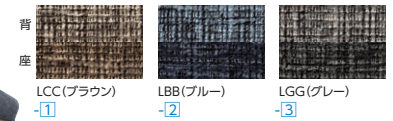

ミーティングチェア MCK-214・MCK-155チェア

MCK-214

セット写真のチェア MCK-214CWKF-LGG

テーブル P65

仕様

背・座/布張り、ウレタンフォーム、プナ成型合板
脚部/キャスター脚：アルミ、
ホワイト・ブラック粉体塗装、
ナイロンキャスター

4本脚：プナ成型合板

- ガス圧上下昇降機能付

MCK-214MWF-LGG

MCK-214MCF-LCC

●4本脚 (座は回転しません)

シート・脚カラー	商品コード	品番	価格
ホワイトウッド	81-9048-□	MCK-214MWF-□	¥143,200
カフェブラウン	81-9049-□	MCK-214MCF-□	¥143,200

W506×D527×H717 SH425 ●5.9kg

■張地カラー

■シートカラー

●昇降キャスター脚

シートカラー	脚カラー	商品コード	品番	価格
ホワイト	ブラック	81-9056-□	MCK-214CLWKF-□	¥152,900
ウッド	ホワイト	81-9057-□	MCK-214CLWWF-□	¥152,900
カフェ	ブラック	81-9058-□	MCK-214CLCKF-□	¥152,900
ブラウン	ホワイト	81-9059-□	MCK-214CLCWF-□	¥152,900

W506×D546×H716~816 SH405~505 ●7.7kg

●キャスター脚 (座は昇降・回転しません)

シートカラー	脚カラー	商品コード	品番	価格
ホワイト	ブラック	81-9050-□	MCK-214CWKF-□	¥147,100
ウッド	ホワイト	81-9051-□	MCK-214CWWF-□	¥147,100
カフェ	ブラック	81-9052-□	MCK-214CCKF-□	¥147,100
ブラウン	ホワイト	81-9055-□	MCK-214CCWF-□	¥147,100