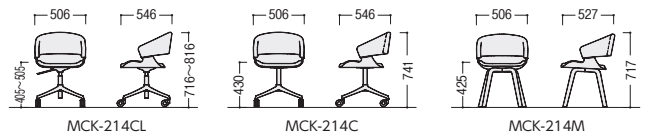

●キャスター脚 (座は昇降・回転しません)

シートカラー	脚カラー	商品コード	品番	価格
ホワイト	ブラック	81-9050-□	MCK-214CWKF-□	¥147,100
ウッド	ホワイト	81-9051-□	MCK-214CWWF-□	¥147,100
カフェ	ブラック	81-9052-□	MCK-214CCKF-□	¥147,100
ブラウン	ホワイト	81-9055-□	MCK-214CCWF-□	¥147,100

W506×D546×H741 SH430 ●7.2kg