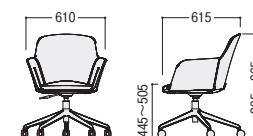

TC-27G

セット写真のチェア TC-27G-GL

テーブル P289

TC-27G-GL(グレー)

(背面)

TC-27G-BK(ブラック)

24-0229-□ TC-27G-□ ¥79,700
W610×D615×H805~865 SH445~505 ●11.5kg

■張地カラー

GL(グレー)
-1

BK(ブラック)
-3

■仕様

- 背・座/布張り、
モールドウレタンフォーム
脚部/アルミダイキャスト、
φ60ナイロンキャスター
●ガス圧上下昇降機能付 ガス圧

クリエイティブ
スペース

ワーク
ステーション

デスク

OAテーブル・
ラック