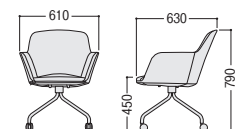

W610×D630×H790 SH450
●10.5kg

スツールとカラーコーディネートできます。

セット写真のチェア TC-27-GL/BR

テーブル P287

■張地カラー

GL(グレー)
-1

BR(ブラウン)
-2

GR(グリーン)
-4