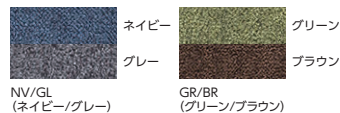

TC-27-CB(セルリアンブルー)

TC-27-T(テラコッタ)

布張り

24-0228-□ TC-27-□
¥74,800

W610×D630×H790 SH450
●10.5kg

■張地カラー

■仕様

背・座/布張り、ビニールレザー張り
モールドウレタンフォーム
脚部/スチール、
φ60ナイロンキャスター

スツールとカラーコーディネートできます。

TC-27V-BE(ベージュ)

TC-27V-BR(ブラウン)

レザー張り NEW

24-0300-□ TC-27V-□
¥74,800

W610×D630×H790 SH450
●10.7kg

■張地カラー (ビニールレザー)

スツール

TF-01-NV/GL(ネイビー/グレー)

TF-01-GR/BR(グリーン/ブラウン)

■張地カラー (布)

24-0227-□ TF-01-□ ¥45,300
W490×D450×H430 ●6.7kg

■仕様(TF-01)

座/布張り、
モールドウレタンフォーム
芯材/合板