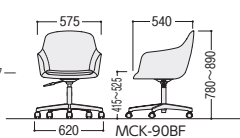

MCK-90BF/80LF

■MCK-90BF/80LF
共通張地カラー(布)

セット写真のチェア MCK-80LF-LG(ライトグレー)、ユニットデスク FNS-2400FMB+FNS-2400FCMB

ユニットデスク P84

47-0980-□ MCK-90BF-□ ¥129,300

W620×D620×H780~890 SH415~525 ●10.2kg

■仕様

背・座/布張り、
超硬質発泡ウレタン
脚部/アルミ、
φ50ウレタン巻キャスター

47-0981-□ MCK-80LF-□ ¥121,600

W468×D540×H810 SH430 ●8.2kg

■仕様

背・座/布張り、
ウレタンフォーム
脚部/アルミダイキャスト
φ50ナイロンキャスター

TS-528 **NEW**

■張地カラー(布・防汚・撥水性)

21-0489-□ TS-528(F26) □ ¥45,000

W600×D650×H820~915 SH440~535 ●9.1kg

■仕様

背・座/布張り、ウレタンフォーム
脚部/スチール、粉体塗装
φ50ナイロンキャスター