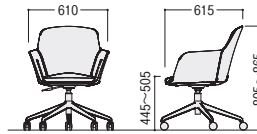

TC-27G

セット写真のチェア TC-27G-GL

テーブル P291

TC-27G-GL(グレー)

(背面)

TC-27G-BK(ブラック)

24-0229-□ TC-27G-□ ¥82,200
W610×D615×H805~865 SH445~505 ●11.5kg

■張地カラー

■仕様

背・座/布張り、
モールドウレタンフォーム
脚部/アルミダイキャスト、
φ60ナイロンキャスター
●ガス圧上下昇降機能付

TC-27

セット写真のチェア TC-27-GL/BR

テーブル P288

TC-27-GL(グレー)

TC-27-BR(ブラウン)

TC-27-GR(グリーン)