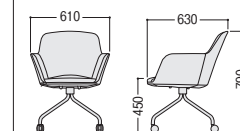

■仕様

背・座/布張り、
モールドウレタンフォーム
脚部/アルミダイキャスト、
φ60ナイロンキャスター
●ガス圧上下昇降機能付

TC-27

セット写真のチェア TC-27-GL/BR

テーブル P288

TC-27-GL(グレー)

TC-27-BR(ブラウン)

TC-27-GR(グリーン)

TC-27-CB(セルリアンブルー)

TC-27-T(テラコッタ)

布張り

24-0228-□ TC-27-□
¥74,800

W610×D630×H790 SH450
●10.5kg

■張地カラー

■仕様

背・座/布張り、ビニールレザー張り
モールドウレタンフォーム
脚部/スチール、
φ60ナイロンキャスター

スツールとカラーコーディネートできます。

TC-27V-BE(ベージュ)

TC-27V-BR(ブラウン)

レザー張り NEW

24-0300-□ TC-27V-□
¥74,800

W610×D630×H790 SH450
●10.7kg

■張地カラー (ビニールレザー)

スツール