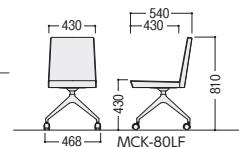

MCK-90BF/80LF

■MCK-90BF/80LF
共通張地カラー(布)

セット写真のチェア MCK-80LF-LG(ライトグレー)、ユニットデスク FNS-2400FMB+FNS-2400FCMB

ユニットデスク P84

47-0980-□ MCK-90BF-□ ¥129,300

W620×D620×H780~890 SH415~525 ●10.2kg

■仕様

背・座/布張り、
超硬質発泡ウレタン
脚部/アルミ、
φ50ウレタン巻キャスター

47-0981-□ MCK-80LF-□ ¥121,600

W468×D540×H810 SH430 ●8.2kg

■仕様

背・座/布張り、
ウレタンフォーム
脚部/アルミダイキャスト
φ50ナイロンキャスター

TS-528 **NEW**

■張地カラー(布・防汚・撥水性)

21-0489-□ TS-528(F26) □ ¥45,000

W600×D650×H820~915 SH440~535 ●9.1kg

■仕様

背・座/布張り、ウレタンフォーム
脚部/スチール、粉体塗装
φ50ナイロンキャスター