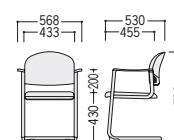

MC-820MV-PN

MC-812MF-R2

●MC-800M (メッキ脚)

タイプ	寸法W×D×H/SH	質量kg	布張り			ビニールレザー張り			
4本脚キャスター付	肘付	568×530×780/430	6.0	48-0180-□	MC-802MFC-□	¥42,900	48-0181-□	MC-802MVC-□	¥41,600
	肘なし	519×530×780/430	5.5	48-0188-□	MC-800MFC-□	¥35,100	48-0189-□	MC-800MVC-□	¥33,900
4本脚	肘付	568×530×780/430	6.0	48-0182-□	MC-802MF-□	¥33,400	48-0183-□	MC-802MV-□	¥32,100
	肘なし	498×530×780/430	5.5	48-0190-□	MC-800MF-□	¥25,400	48-0191-□	MC-800MV-□	¥24,300
ループ脚	肘付	568×530×780/430	6.6	48-0184-□	MC-822MF-□	¥40,900	48-0185-□	MC-822MV-□	¥39,400
	肘なし	498×530×780/430	6.0	48-0192-□	MC-820MF-□	¥33,100	48-0193-□	MC-820MV-□	¥31,600
カンチレバー脚	肘付	568×530×780/430	7.0	48-0186-□	MC-812MF-□	¥38,500	48-0187-□	MC-812MV-□	¥37,100
	肘なし	488×530×780/430	6.0	48-0194-□	MC-810MF-□	¥30,800	48-0195-□	MC-810MV-□	¥29,400

MC-802□C・802

MC-800□C・800

MC-822

MC-820

MC-812

MC-810