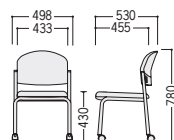

MC-800□C・800