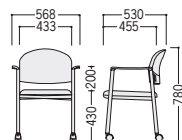

MC-810V-LM

■船舶仕様 (フック付)

床固定用のチェーンやワイヤーを掛けられるフックが付いています。

(チェーン・ワイヤーは付いておりません)

48-0332-0 MC-800VS-B ¥27,000

- ビニールレザー(ブルー) ●粉体塗装 ●座面下にフック付
- ※座カバーなし ●梱包2脚入
- ※張地カラー/KM-811ビニールレザー P345

●MC-800 (粉体塗装脚)

タイプ	寸法W×D×H/SH	質量kg	布張り			ビニールレザー張り			
4本脚キャスター付	肘付	568×530×780/430	6.0	48-0164-□	MC-802FC-□	¥37,600	48-0165-□	MC-802VC-□	¥36,100
	肘なし	519×530×780/430	5.5	48-0172-□	MC-800FC-□	¥29,900	48-0173-□	MC-800VC-□	¥28,400
4本脚	肘付	568×530×780/430	6.0	48-0166-□	MC-802F-□	¥28,100	48-0167-□	MC-802V-□	¥26,800
	肘なし	498×530×780/430	5.5	48-0174-□	MC-800F-□	¥20,500	48-0175-□	MC-800V-□	¥18,900
ループ脚	肘付	568×530×780/430	6.6	48-0168-□	MC-822F-□	¥35,600	48-0169-□	MC-822V-□	¥34,100
	肘なし	498×530×780/430	6.0	48-0176-□	MC-820F-□	¥27,800	48-0177-□	MC-820V-□	¥26,500
カンチレバー脚	肘付	568×530×780/430	7.0	48-0170-□	MC-812F-□	¥32,500	48-0171-□	MC-812V-□	¥31,200
	肘なし	488×530×780/430	6.0	48-0178-□	MC-810F-□	¥24,800	48-0179-□	MC-810V-□	¥23,400

MC-800M (メッキ脚)

- 4本脚キャスター付

MC-802MFC-B2

- 4本脚

MC-800MVC-LB

- ループ脚

MC-802MF-M2

- カンチレバー脚

MC-820MV-PN

MC-812MF-R2

●MC-800M (メッキ脚)

タイプ	寸法W×D×H/SH	質量kg	布張り			ビニールレザー張り			
4本脚キャスター付	肘付	568×530×780/430	6.0	48-0180-□	MC-802MFC-□	¥42,900	48-0181-□	MC-802MVC-□	¥41,600
	肘なし	519×530×780/430	5.5	48-0188-□	MC-800MFC-□	¥35,100	48-0189-□	MC-800MVC-□	¥33,900
4本脚	肘付	568×530×780/430	6.0	48-0182-□	MC-802MF-□	¥33,400	48-0183-□	MC-802MV-□	¥32,100
	肘なし	498×530×780/430	5.5	48-0190-□	MC-800MF-□	¥25,400	48-0191-□	MC-800MV-□	¥24,300
ループ脚	肘付	568×530×780/430	6.6	48-0184-□	MC-822MF-□	¥40,900	48-0185-□	MC-822MV-□	¥39,400
	肘なし	498×530×780/430	6.0	48-0192-□	MC-820MF-□	¥33,100	48-0193-□	MC-820MV-□	¥31,600
カンチレバー脚	肘付	568×530×780/430	7.0	48-0186-□	MC-812MF-□	¥38,500	48-0187-□	MC-812MV-□	¥37,100
	肘なし	488×530×780/430	6.0	48-0194-□	MC-810MF-□	¥30,800	48-0195-□	MC-810MV-□	¥29,400