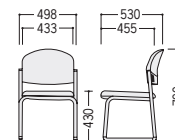

MC-800シリーズ

09

会議・ミーティングチェア

■共通仕様 (MC-800シリーズ)

背/P.P.樹脂成型芯、ウレタンフォームクッション
座/合板、ウレタンフォームクッション
背・座カバー/P.P.樹脂成型品
肘/ABS樹脂成型品
脚部/φ25.4パイプ、粉体塗装(800)、メッキ(800M)

- ●梱包1脚入 (MC・822・812)
- 2脚入 (MC-802□C・802)
- (MC-820・810)
- 4脚入 (MC-800□C・800)

■平積み5脚まで (MC-802・800)
※4本脚キャスター無し

■張地カラー

- ●布張地 (再生51%ポリエステル)

B2(ライトブルー) -1

M2(グリーン) -2

R2(ローズ) -3

G2(グレー) -4

- ●ビニールレザー張地 (耐次亜塩素酸)

LB(ライトブルー) -1

LM(ライトグリーン) -2

PN(ピンク) -3

- ●4本脚 (キャスターなし) はスタッキング可能

専用台車

5脚積載可能

48-0230-0 DS-1054
¥52,000

W600×D730×H158

MC-800 (粉体塗装脚)

- ●4本脚キャスター付

- ●4本脚

- ●ループ脚

- ●カンチレバー脚

■船舶仕様 (フック付)

床固定用のチェーンやワイヤーを掛けられるフックが付いています。

(チェーン・ワイヤーは付いておりません)

48-0332-0 MC-800VS-B ¥27,000

- ●ビニールレザー(ブルー) ●粉体塗装 ●座面下にフック付
- ※座カバーなし ●梱包2脚入
- ※張地カラー/KM-811ビニールレザー P345

●MC-800 (粉体塗装脚)

タイプ	寸法W×D×H/SH	質量kg	布張り			ビニールレザー張り			
4本脚キャスター付	肘付	568×530×780/430	6.0	48-0164-□	MC-802FC-□	¥37,600	48-0165-□	MC-802VC-□	¥36,100
	肘なし	519×530×780/430	5.5	48-0172-□	MC-800FC-□	¥29,900	48-0173-□	MC-800VC-□	¥28,400
4本脚	肘付	568×530×780/430	6.0	48-0166-□	MC-802F-□	¥28,100	48-0167-□	MC-802V-□	¥26,800
	肘なし	498×530×780/430	5.5	48-0174-□	MC-800F-□	¥20,500	48-0175-□	MC-800V-□	¥18,900
ループ脚	肘付	568×530×780/430	6.6	48-0168-□	MC-822F-□	¥35,600	48-0169-□	MC-822V-□	¥34,100
	肘なし	498×530×780/430	6.0	48-0176-□	MC-820F-□	¥27,800	48-0177-□	MC-820V-□	¥26,500
カンチレバー脚	肘付	568×530×780/430	7.0	48-0170-□	MC-812F-□	¥32,500	48-0171-□	MC-812V-□	¥31,200
	肘なし	488×530×780/430	6.0	48-0178-□	MC-810F-□	¥24,800	48-0179-□	MC-810V-□	¥23,400

MC-800M (メッキ脚)

- ●4本脚キャスター付

- ●4本脚

- ●ループ脚

- ●カンチレバー脚

●MC-800M (メッキ脚)