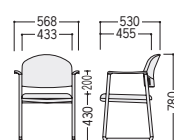

MC-800シリーズ

09

会議・ミーティングチェア

■共通仕様 (MC-800シリーズ)

背/P.P.樹脂成型芯、ウレタンフォームクッション
座/合板、ウレタンフォームクッション
背・座カバー/P.P.樹脂成型品
肘/ABS樹脂成型品
脚部/φ25.4パイプ、粉体塗装(800)、メッキ(800M)

- ●梱包1脚入 (MC・822・812)
- 2脚入 (MC-802□C・802)
- (MC-820・810)
- 4脚入 (MC-800□C・800)

■平積み5脚まで (MC-802・800)
※4本脚キャスター無し

■張地カラー

- ●布張地 (再生51%ポリエステル)

B2(ライトブルー) -1

M2(グリーン) -2

R2(ローズ) -3

G2(グレー) -4

- ●ビニールレザー張地 (耐次亜塩素酸)

LB(ライトブルー) -1

LM(ライトグリーン) -2

PN(ピンク) -3

- ●4本脚 (キャスターなし) はスタッキング可能

専用台車

5脚積載可能

48-0230-0 DS-1054
¥52,000

W600×D730×H158

MC-800 (粉体塗装脚)

- ●4本脚キャスター付

- ●4本脚

- ●ループ脚

- ●カンチレバー脚

■船舶仕様 (フック付)

床固定用のチェーンやワイヤーを掛けられるフックが付いています。

(チェーン・ワイヤーは付いておりません)

48-0332-0 MC-800VS-B ¥27,000

- ●ビニールレザー(ブルー) ●粉体塗装 ●座面下にフック付
- ※座カバーなし ●梱包2脚入
- ※張地カラー/KM-811ビニールレザー P345

●MC-800 (粉体塗装脚)

タイプ	寸法W×D×H/SH	質量kg	布張り			ビニールレザー張り			
4本脚キャスター付	肘付	568×530×780/430	6.0	48-0164-□	MC-802FC-□	¥37,600	48-0165-□	MC-802VC-□	¥36,100
	肘なし	519×530×780/430	5.5	48-0172-□	MC-800FC-□	¥29,900	48-0173-□	MC-800VC-□	¥28,400
4本脚	肘付	568×530×780/430	6.0	48-0166-□	MC-802F-□	¥28,100	48-0167-□	MC-802V-□	¥26,800
	肘なし	498×530×780/430	5.5	48-0174-□	MC-800F-□	¥20,500	48-0175-□	MC-800V-□	¥18,900
ループ脚	肘付	568×530×780/430	6.6	48-0168-□	MC-822F-□	¥35,600	48-0169-□	MC-822V-□	¥34,100
	肘なし	498×530×780/430	6.0	48-0176-□	MC-820F-□	¥27,800	48-0177-□	MC-820V-□	¥26,500
カンチレバー脚	肘付	568×530×780/430	7.0	48-0170-□	MC-812F-□	¥32,500	48-0171-□	MC-812V-□	¥31,200
	肘なし	488×530×780/430	6.0	48-0178-□	MC-810F-□	¥24,800	48-0179-□	MC-810V-□	¥23,400

MC-800M (メッキ脚)

- ●4本脚キャスター付

- ●4本脚

- ●ループ脚

- ●カンチレバー脚

●MC-800M (メッキ脚)