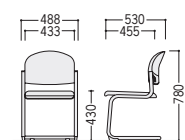

MC-820MV-PN

MC-812MF-R2

●MC-800M (メッキ脚)

タイプ	寸法W×D×H/SH	質量kg	布張り			ビニールレザー張り			
4本脚キャスター付	肘付	568×530×780/430	6.0	48-0180-□	MC-802MFC-□	¥42,900	48-0181-□	MC-802MVC-□	¥41,600
	肘なし	519×530×780/430	5.5	48-0188-□	MC-800MFC-□	¥35,100	48-0189-□	MC-800MVC-□	¥33,900
4本脚	肘付	568×530×780/430	6.0	48-0182-□	MC-802MF-□	¥33,400	48-0183-□	MC-802MV-□	¥32,100
	肘なし	498×530×780/430	5.5	48-0190-□	MC-800MF-□	¥25,400	48-0191-□	MC-800MV-□	¥24,300
ループ脚	肘付	568×530×780/430	6.6	48-0184-□	MC-822MF-□	¥40,900	48-0185-□	MC-822MV-□	¥39,400
	肘なし	498×530×780/430	6.0	48-0192-□	MC-820MF-□	¥33,100	48-0193-□	MC-820MV-□	¥31,600
カンチレバー脚	肘付	568×530×780/430	7.0	48-0186-□	MC-812MF-□	¥38,500	48-0187-□	MC-812MV-□	¥37,100
	肘なし	488×530×780/430	6.0	48-0194-□	MC-810MF-□	¥30,800	48-0195-□	MC-810MV-□	¥29,400

MC-802□C・802

MC-800□C・800

MC-822

MC-820

MC-812

MC-810