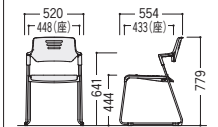

V-LM(ライトグリーン)

■共通仕様

背/P.P.樹脂成型品
座/P.P.樹脂成型品
ウレタンフォームクッション
布張り・ビニールレザー張り
背カバー/布・ビニールレザー
ウレタンフォームクッション
脚部/φ12.7ハイテンションスチール
パイプ、フロムメッキ、
シルバーメタリック粉体塗装・
連結パーツ付
●梱包4脚入

平積み8脚まで

MCC-181

MCC-180

●ホワイトシェル

寸法W×D×H/脚間	背カバー付			背カバーなし		
	商品コード	品番	価格	商品コード	品番	価格
メッキ脚 布張り	48-0348-□	MCC-181WMF-□	¥29,500	48-0344-□	MCC-180WMF-□	¥26,500
	48-0349-□	MCC-181WMV-□	¥29,700	48-0345-□	MCC-180WMV-□	¥26,600
粉体塗装脚 (シルバーメタリック) 布張り	48-0340-□	MCC-181WTF-□	¥27,300	48-0336-□	MCC-180WTF-□	¥24,300
	48-0341-□	MCC-181WTV-□	¥27,500	48-0337-□	MCC-180WTV-□	¥24,500

●ブラックシェル

寸法W×D×H/脚間	背カバー付			背カバーなし		
	商品コード	品番	価格	商品コード	品番	価格
メッキ脚 布張り	48-0346-□	MCC-181KMF-□	¥29,500	48-0342-□	MCC-180KMF-□	¥26,500
	48-0347-□	MCC-181KMV-□	¥29,700	48-0343-□	MCC-180KMV-□	¥26,600
粉体塗装脚 (シルバーメタリック) 布張り	48-0338-□	MCC-181KTF-□	¥27,300	48-0334-□	MCC-180KTF-□	¥24,300
	48-0339-□	MCC-181KTV-□	¥27,500	48-0335-□	MCC-180KTV-□	¥24,500

背カバー付チェア/W520×D554×H784 SH444 ●4.9kg、背カバーなしチェア/W520×D554×H779 SH444 ●4.8kg

■張地カラー

●布張地

B(ブルー) -1

LM(ライトグリーン) -2

O(オレンジ) -3

R(レッド) -4

G(グレー) -5