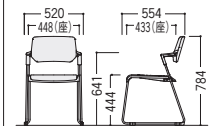

F-B(ブルー)

V-LB(ライトブルー)

●ブラックシェル (背カバー付)

F-O(オレンジ)

F-G(グレー)

●ブラックシェル (背カバーなし)

F-LM(ライトグリーン)

V-PN(ピンク)

V-LM(ライトグリーン)

■共通仕様

背/P.P.樹脂成型品
座/P.P.樹脂成型品
ウレタンフォームクッション
布張り・ビニールレザー張り
背カバー/布・ビニールレザー
ウレタンフォームクッション
脚部/φ12.7ハイテンションスチール
パイプ、フロムメッキ、
シルバーメタリック粉体塗装・
連結パーツ付
●梱包4脚入

平積み8脚まで

MCC-181

MCC-180

●ホワイトシェル

寸法W×D×H/脚間	背カバー付			背カバーなし		
	商品コード	品番	価格	商品コード	品番	価格
メッキ脚 布張り	48-0348-□	MCC-181WMF-□	¥29,500	48-0344-□	MCC-180WMF-□	¥26,500
	48-0349-□	MCC-181WMV-□	¥29,700	48-0345-□	MCC-180WMV-□	¥26,600
粉体塗装脚 (シルバーメタリック) 布張り	48-0340-□	MCC-181WTF-□	¥27,300	48-0336-□	MCC-180WTF-□	¥24,300
	48-0341-□	MCC-181WTV-□	¥27,500	48-0337-□	MCC-180WTV-□	¥24,500

●ブラックシェル

寸法W×D×H/脚間	背カバー付			背カバーなし		
	商品コード	品番	価格	商品コード	品番	価格
メッキ脚 布張り	48-0346-□	MCC-181KMF-□	¥29,500	48-0342-□	MCC-180KMF-□	¥26,500
	48-0347-□	MCC-181KMV-□	¥29,700	48-0343-□	MCC-180KMV-□	¥26,600
粉体塗装脚 (シルバーメタリック) 布張り	48-0338-□	MCC-181KTF-□	¥27,300	48-0334-□	MCC-180KTF-□	¥24,300
	48-0339-□	MCC-181KTV-□	¥27,500	48-0335-□	MCC-180KTV-□	¥24,500

48-0355-0 SCD-1723 ¥48,300

W610×D1028×H570 ●12.4kg
φ75ゴムキャスター(片側2個ストッパー付)