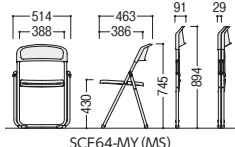

店舗用家具

官庁仕様家具
/ 防災用品

SCF64 (アルミ脚) フラット収納

●座パッド付

DB (ダークブルー)

SCF64-MY (MS)

●座パッドなし

布張り **NEW**
51-0104-□ SCF64-MY-□ 布 ¥17,900

W514×D463×H745 SH430 ●2.8kg

オレフィンレザー張り
51-0105-□ SCF64-MX-□ 布 ¥17,900

W514×D463×H745 SH430 ●2.8kg

座パッドなし
51-0106-0 SCF64-MS ¥16,100

W514×D463×H745 SH430 ●2.5kg

■張地カラー (布) **NEW**

DB (ダークブルー)-4 K (ブラック)-5 LG (ライトグレー)-6