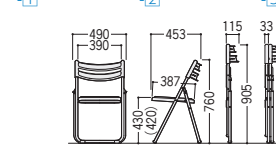

■共通仕様

背・座/P.P.樹脂成型品
背・座パッド/P.P.樹脂成型品、ビニールレザー
脚部/φ22アルミパイプ、粉体塗装
●シリンダー機構 ●連結機構 ●梱包6脚入