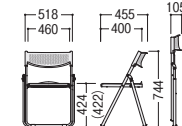

NFA (NFAN) -700