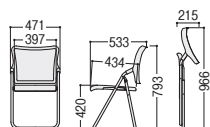

51-0147-□ SCF07-CY-□ 布 ¥25,900
51-0148-□ SCF07-CX-□ 布 ¥25,600

W471×D533×H793 SH420 4.0kg ●梱包2脚入

51-0149-□ SCF07-MY-□ 布 ¥24,000
51-0150-□ SCF07-MX-□ 布 ¥24,000

W471×D533×H793 SH420 4.0kg ●梱包2脚入

■共通仕様

背/P.P.樹脂成型品
座/布張り (CY・MY)、ビニールレザー張り (CX・MX)、ウレタンフォームクッション、ポリエステルメッシュ
脚部/φ22.2スチールパイプ、クロムメッキ (CY・CX)、粉体塗装 (MY・MX)
●シリンダー機構 ●2脚重ね収納可能