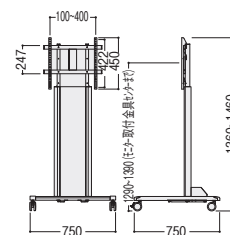

#### ●カメラスタンド

ブラック 43-0570-1 DSN-CS1-BK ¥9,300

ホワイト 43-0570-2 DSN-CS1-W ¥9,300

W280×D70 ●耐荷重/3kg  
●カメラ固定用ネジ6付

高さ調節

-BK(ブラック)

-W(ホワイト)

-W(ホワイト)