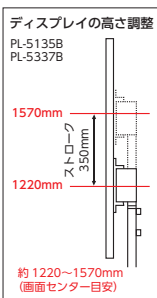

ディスプレイスタンド/PL-5000シリーズ

point 大型ディスプレイも取り付け可能な手動昇降式ディスプレイスタンド。

企業や商業施設、イベント会場など設置場所を選ばず幅広い分野に対応、画面センター目安約2000mmのハイタイプもラインナップ。使用場所に応じて手動ハンドルで簡単にディスプレイの高さ調整が可能です。

31-0089-0 PL-5135B ¥113,900
W760×D785×H1345~1695 ●25.5kg
●総耐荷重/100kg

31-0090-0 PL-5337B ¥133,600
W900×D835×H1345~1695 ●27kg
●総耐荷重/120kg

■共通仕様
本体/スチール、焼付塗装、φ100ウレタン巻き双輪キャスター(2段ストッパー付)
●上下調整/350mm(任意調整可能) ●角度調整/前方4/10/16度、後方6/12度 ●付属品/結束バンド6本

■オプション

<p>●機器収納ボックス (PL-5135B用) 31-0091-0 PLP-B510 ¥70,700 外寸: W750×D445×H450 内寸: W670×D426×H378 ●19kg ●総耐荷重/40kg ●付属品/後板1枚、コーナーガード2個 ※扉にシリコンダミーを採用(盗難防止)</p>	<p>●ハンパー 31-0095-0 PLP-B509 ¥23,600 外寸: W47×D647/567/517×H581.5 ●3kg</p>	<p>●棚板 (PL-5135B用) 31-0093-0 PLP-B511 ¥19,600 W699×D400 ●4.5kg ●耐荷重/10kg ※前後2段階の調節可能 ※2枚まで取付可能</p>	<p>●カメラスタンド 31-0097-0 PLP-B502 ¥19,600 W340×D300 ●4kg ●耐荷重/7kg ●上下前後調節/任意調節可能 付属品/カメラ固定ネジ、結束バンド2本、支柱大1本・小1本</p>	<p>●ディスプレイ背面受け金具 31-0098-0 PLP-B507 ¥15,700 ●1kg タッチパネル式等、大型ディスプレイの脱れを抑えます。</p>
<p>●機器収納ボックス (PL-5337B用) 31-0092-0 PLP-B530 ¥74,600 外寸: W890×D495×H450 内寸: W810×D476×H378 ●23kg ●総耐荷重/40kg ●付属品/棚板1枚、コーナーガード2個 ※扉にシリコンダミーを採用(盗難防止)</p>	<p>●CPUホルダー 31-0096-0 PLP-B503 ¥23,600 外寸: W420×D130×H300 内寸: W416×D96 ●3.5kg ●耐荷重/10kg ●付属品/固定ベルト2本</p>	<p>●棚板 (PL-5337B用・PL-5355B用) 31-0094-0 PLP-B531 ¥23,600 W839×D400 ●5kg ●耐荷重/10kg ※前後2段階の調節可能 ※2枚まで取付可能</p>		