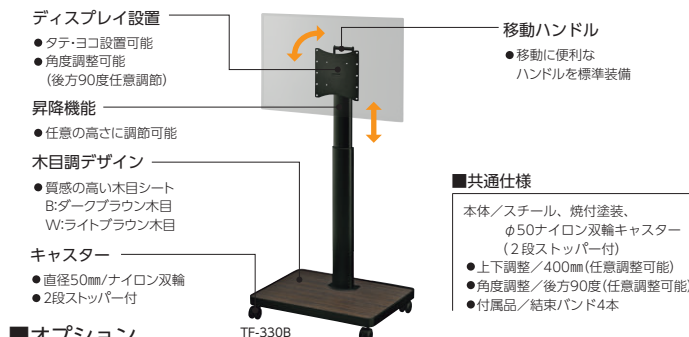

ディスプレイスタンド/PL-5000シリーズ

point 大型ディスプレイも取り付け可能な手動昇降式ディスプレイスタンド。

企業や商業施設、イベント会場など設置場所を選ばず幅広い分野に対応、画面センター目安約2000mmのハイタイプもラインナップ。使用場所に応じて手動ハンドルで簡単にディスプレイの高さ調整が可能です。

31-0089-0 PL-5135B ¥113,900
W760×D785×H1345~1695 ●25.5kg
●総耐荷重/100kg

31-0090-0 PL-5337B ¥133,600
W900×D835×H1345~1695 ●27kg
●総耐荷重/120kg

■共通仕様
本体/スチール、焼付塗装、φ100ウレタン巻き双輪キャスター(2段ストッパー付)
●上下調整/350mm(任意調整可能) ●角度調整/前方4/10/16度、後方6/12度 ●付属品/結束バンド6本

■オプション

<p>●機器収納ボックス (PL-5135B用) 31-0091-0 PLP-B510 ¥70,700 外寸: W750×D445×H450 内寸: W670×D426×H378 ●19kg ●総耐荷重/40kg ●付属品/後板1枚、コーナーガード2個 ※扉にシリコンダミーを採用(盗難防止)</p>	<p>●ハンパー 31-0095-0 PLP-B509 ¥23,600 外寸: W47×D647/567/517×H581.5 ●3kg</p>	<p>●棚板 (PL-5135B用) 31-0093-0 PLP-B511 ¥19,600 W699×D400 ●4.5kg ●耐荷重/10kg ※前後2段階の調節可能 ※2枚まで取付可能</p>	<p>●カメラスタンド 31-0097-0 PLP-B502 ¥19,600 W340×D300 ●4kg ●耐荷重/7kg ●上下前後調節/任意調節可能 付属品/カメラ固定ネジ、結束バンド2本、支柱大1本・小1本</p>	<p>●ディスプレイ背面受け金具 31-0098-0 PLP-B507 ¥15,700 ●1kg タッチパネル式等、大型ディスプレイの脱れを抑えます。</p>
<p>●機器収納ボックス (PL-5337B用) 31-0092-0 PLP-B530 ¥74,600 外寸: W890×D495×H450 内寸: W810×D476×H378 ●23kg ●総耐荷重/40kg ●付属品/棚板1枚、コーナーガード2個 ※扉にシリコンダミーを採用(盗難防止)</p>	<p>●CPUホルダー 31-0096-0 PLP-B503 ¥23,600 外寸: W420×D130×H300 内寸: W416×D96 ●3.5kg ●耐荷重/10kg ●付属品/固定ベルト2本</p>	<p>●棚板 (PL-5337B用・PL-5355B用) 31-0094-0 PLP-B531 ¥23,600 W839×D400 ●5kg ●耐荷重/10kg ※前後2段階の調節可能 ※2枚まで取付可能</p>		

ディスプレイスタンド/TF-300シリーズ

point 充実した機能と汎用性の高いデザインを両立したディスプレイスタンド。

ブラック 31-0099-1 TF-320B ¥58,900
ホワイト 31-0099-2 TF-320W ¥58,900
W500×D450×H920~1320 ●14kg
●総耐荷重/50kg

ブラック 31-0010-1 TF-330B ¥68,800
ホワイト 31-0010-2 TF-330W ¥68,800
W600×D450×H920~1320 ●15kg
●総耐荷重/60kg

■オプション

<p>●棚板 ブラック 31-0102-1 TFP-B31 ¥18,600 ホワイト 31-0102-2 TFP-W31 ¥18,600 W450×D250 ●3kg ●総耐荷重/10kg ※前後2段階の調節可能 ※2枚まで取付可能</p>	<p>●STBホルダー ブラック 31-0101-1 TFP-B33 ¥11,100 ホワイト 31-0101-2 TFP-W33 ¥11,100 有効内寸: D60 ●0.6kg ●耐荷重/5kg ●付属品: 固定ベルト1本</p>
--	---