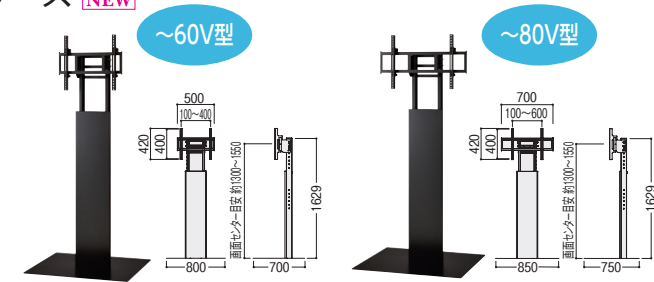

ディスプレイスタンド/PL-5000シリーズ

point 大型ディスプレイも取り付け可能な手動昇降式ディスプレイスタンド。

企業や商業施設、イベント会場など設置場所を選ばず幅広い分野に対応、画面センター目安約2000mmのハイタイプもラインナップ。使用場所に応じて手動ハンドルで簡単にディスプレイの高さ調整が可能です。

31-0089-0 PL-5135B ¥113,900
W760×D785×H1345~1695 ●25.5kg
●総耐荷重/100kg

ディスプレイスタンド/TF-300シリーズ

point 充実した機能と汎用性の高いデザインを両立したディスプレイスタンド。

ブラック 31-0099-1 TF-320B ¥58,900
ホワイト 31-0099-2 TF-320W ¥58,900
W500×D450×H920~1320 ●14kg
●総耐荷重/50kg

ブラック 31-0010-1 TF-330B ¥68,800
ホワイト 31-0010-2 TF-330W ¥68,800
W600×D450×H920~1320 ●15kg
●総耐荷重/60kg

■オプション

<p>●棚板 ブラック 31-0102-1 TFP-B31 ¥18,600 ホワイト 31-0102-2 TFP-W31 ¥18,600 W450×D250 ●3kg ●総耐荷重/10kg ※前後2段階の調節可能 ※2枚まで取付可能</p>	<p>●STBホルダー ブラック 31-0101-1 TFP-B33 ¥11,100 ホワイト 31-0101-2 TFP-W33 ¥11,100 有効内寸: D60 ●0.6kg ●耐荷重/5kg ●付属品: 固定ベルト1本</p>
--	---

ディスプレイフラットベーススタンド/PU-850シリーズ **NEW**

point スッキリとした設置が可能なフラットベースタイプのディスプレイスタンド。

31-0103-0 PU-855B ¥167,000
W800×D700×H1629 ●42.5kg
●総耐荷重/80kg (取付ディスプレイ40kg以下)

31-0104-0 PU-857B ¥187,500
W850×D750×H1629 ●46.5kg
●総耐荷重/110kg (取付ディスプレイ65kg以下)