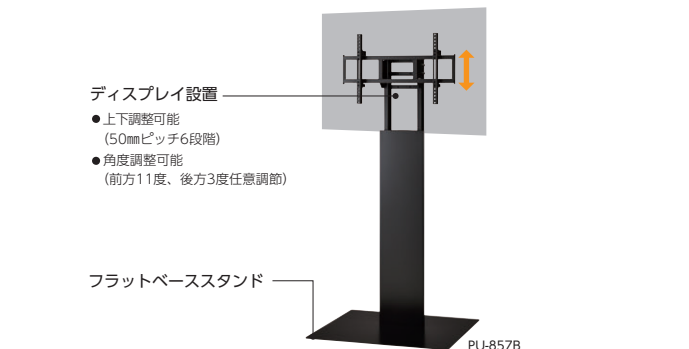

ディスプレイスタンド/PL-5000シリーズ

point 大型ディスプレイも取り付け可能な手動昇降式ディスプレイスタンド。

企業や商業施設、イベント会場など設置場所を選ばず幅広い分野に対応、画面センター目安約2000mmのハイタイプもラインナップ。使用場所に応じて手動ハンドルで簡単にディスプレイの高さ調整が可能です。

31-0089-0 PL-5135B ¥113,900
W760×D785×H1345~1695 ●25.5kg
●総耐荷重/100kg

ディスプレイスタンド/TF-300シリーズ

point 充実した機能と汎用性の高いデザインを両立したディスプレイスタンド。

ブラック 31-0099-1 TF-320B ¥58,900
ホワイト 31-0099-2 TF-320W ¥58,900
W500×D450×H920~1320 ●14kg
●総耐荷重/50kg

ブラック 31-0010-1 TF-330B ¥68,800
ホワイト 31-0010-2 TF-330W ¥68,800
W600×D450×H920~1320 ●15kg
●総耐荷重/60kg

■オプション

<p>●棚板 ブラック 31-0102-1 TFP-B31 ¥18,600 ホワイト 31-0102-2 TFP-W31 ¥18,600 W450×D250 ●3kg ●総耐荷重/10kg ※前後2段階の調節可能 ※2枚まで取付可能</p>	<p>●STBホルダー ブラック 31-0101-1 TFP-B33 ¥11,100 ホワイト 31-0101-2 TFP-W33 ¥11,100 有効内寸: D60 ●0.6kg ●耐荷重/5kg ●付属品: 固定ベルト1本</p>
--	---

ディスプレイフラットベーススタンド/PU-850シリーズ **NEW**

point スッキリとした設置が可能なフラットベースタイプのディスプレイスタンド。

31-0103-0 PU-855B ¥167,000
W800×D700×H1629 ●42.5kg
●総耐荷重/80kg (取付ディスプレイ40kg以下)

31-0104-0 PU-857B ¥187,500
W850×D750×H1629 ●46.5kg
●総耐荷重/110kg (取付ディスプレイ65kg以下)