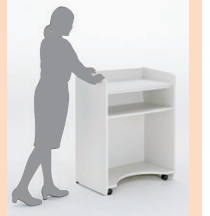

EDC-600-LG

(背面)

自在キャスター(手前2ヶストッパー付)