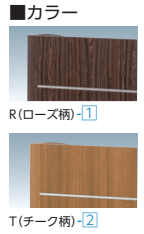

ガス圧式昇降演台

●仕様
天板／塩ビシート貼りMDF
支柱：パネルベース／スチール、粉体塗装(ブラック)
ストッパー／P.P.樹脂成型品

品名	寸法W×D×H	質量kg	商品コード	品番	価格
パネルなし	520×362×950~1300	15.5	24-0221-0	EDU-500N-C	¥119,800
パネル付	520×362×950~1300	19.6	24-0222-0	EDU-500P-C	¥160,700

EDSR型演台・花台

●演台 (4輪キャスター付) W900

W600

●花台

品名	寸法W×D×H	質量kg	商品コード	品番	価格
演台	900×475×1059	31	93-5052-□	EDSR-900-□	¥187,100
	600×475×1059	25	93-5053-□	EDSR-600-□	¥163,600
花台	450×450×702	16	93-5054-□	EDSR-450H-□	¥97,700

■仕様

天板／塩ビシート貼りMDF、パーティクルボード芯材、コードホール1個付(演台)
本体／塩ビシート貼りMDF、パーティクルボード芯材、キャスター：φ65エラストマー樹脂キャスター
(奥側／固定式×2、手前／自在式ストッパー付×2)(演台)
固定棚板1枚付(演台・花台)

AED型 演台・花台・書見台

●演台 (キャスター付き)

20-0026-□ AED-209 □ ¥300,900
W1500×D620×H1000