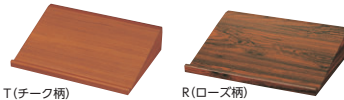

20-0027-□ AED-210 □ ¥255,200
W1130×D550×H1000

●演台 (キャスターなし)

20-0398-□ AEM-8 □ ¥183,400
W830×D550×H1000 ※キャスターはオプション

●花台

20-0028-□ AHD-212 □ ¥101,300
W400×D400×H690

●書見台

20-0029-□ ASD-208 □ ¥30,000
W450×D330×H100
本体／ダップ化粧板、ポストフォーム仕上げ

■カラー(ダップ化粧板)

■共通仕様(AED型演台・花台・書見台)

本体／ダップ化粧板、ポストフォーム加工、キャスター4ヶ付(AED)
AEMはキャスターオプション
芯材／パーティクルボード