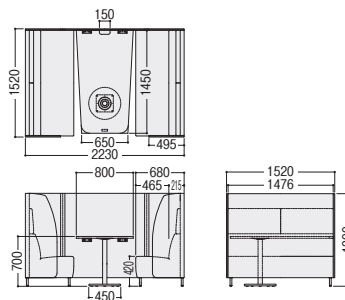

ミーティングブースソファ
WSF-F2215