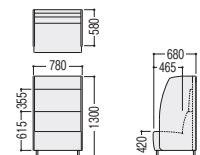

タイプ	出入口	商品コード	品番	価格
コンセント付	座って右	47-1073-□	WSF-RC1213R-□	¥475,000
	座って左	47-1074-□	WSF-RC1213L-□	¥475,000
コンセントなし	座って右	47-1071-□	WSF-R1213R-□	¥456,700
	座って左	47-1072-□	WSF-R1213L-□	¥456,700

W930×D1170×H1300 SH420 ●57.6kg(コンセント付) ●57.3kg(コンセントなし)

パーソナルワークソファ

適度に視線を遮ることができ
集中ワークや休憩など使い方はさまざま
オフィス内のコーナーづくりにも活躍します。

47-1070-□ WSF-P0613-□
¥262,600

W780×D680×H1300 SH420 ●28.5kg

仕様

パネル枠/ラワン合板、カプセル
ソファ/布張り、ウレタンフォームクッション
脚部/スチール、メラミン焼付塗装(ブラック)
●アジャスター付

LGB(パネル：グレー、ソファ：ブルートーン)