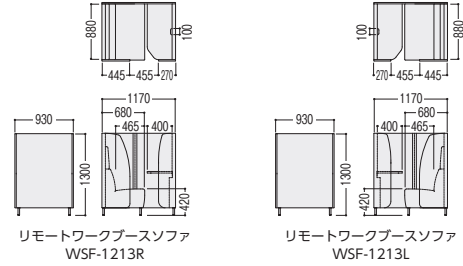

リモートワークブースソファ(1人用)

Webを利用した会議や打ち合わせが
日常のスタイルとなりました。
リモートワークブースソファは、
個人の集中ワークに適した環境を提供いたします。

point 天板上で充電できる
便利なコンセント
(コンセント付タイプ)

天板コードホール
天板下へ配線ができます。

天板下
OAタップなどが置けます。

出入口：座って右
LGG(パネル：グレー、ソファ：グレートーン)

仕様

パネル枠/ラワン合板、カプセル
天板/メラミン化粧板、ABS樹脂エッジ
ソファ/布張り、ウレタンフォームクッション
脚部/スチール、メラミン焼付塗装(ブラック)
●アジャスター付

タイプ	出入口	商品コード	品番	価格
コンセント付	座って右	47-1073-□	WSF-RC1213R-□	¥475,000
	座って左	47-1074-□	WSF-RC1213L-□	¥475,000
コンセントなし	座って右	47-1071-□	WSF-R1213R-□	¥456,700
	座って左	47-1072-□	WSF-R1213L-□	¥456,700

W930×D1170×H1300 SH420 ●57.6kg(コンセント付) ●57.3kg(コンセントなし)

パーソナルワークソファ

適度に視線を遮ることができ
集中ワークや休憩など使い方はさまざま
オフィス内のコーナーづくりにも活躍します。

47-1070-□ WSF-P0613-□
¥262,600

W780×D680×H1300 SH420 ●28.5kg

仕様

パネル枠/ラワン合板、カプセル
ソファ/布張り、ウレタンフォームクッション
脚部/スチール、メラミン焼付塗装(ブラック)
●アジャスター付

LGB(パネル：グレー、ソファ：ブルートーン)