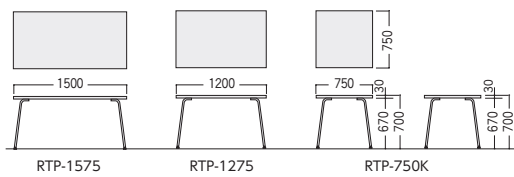

●丸型

RTP-900R-MK

●カウンター型

RTP-1845CT-MK

タイプ	寸法W×D×H	質量kg	商品コード	品番	価格
角型	1500×750×700	17.0	50-0308-□	RTP-1575-□	¥ 95,900
	1200×750×700	15.0	50-0309-□	RTP-1275-□	¥ 84,900
	750×750×700	14.0	50-0310-□	RTP-750K-□	¥ 73,600
丸型	φ900×H700	15.0	50-0311-□	RTP-900R-□	¥ 84,000
	1800×450×1000	26.5	50-0312-□	RTP-1845CT-□	¥107,200
カウンター型	1500×450×1000	23.5	50-0313-□	RTP-1545CT-□	¥104,500

■カラー(上段：天板/下段：本体)

※市販メラミン化粧板の色・柄が選定できます。詳しくは担当者に相談ください。

●角型

RTP-1575

RTP-1275

RTP-750K

●丸型

RTP-900R

●カウンター型

RTP-1845/1545CT

■共通仕様(RTPテーブル)

天板・天板厚/メラミン化粧板・30mm
天板芯材/パーティクルボード
天板エッジ/ABS樹脂
脚部/φ25.4パイプ、粉体塗装、
首振りアジャスター付

首振り式アジャスター

DCKチェア

セット写真のチェアDCK-037-LC2

テーブル P375