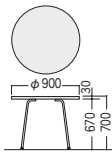

●丸型

RTP-900R-MK

●カウンター型

RTP-1845CT-MK

タイプ	寸法W×D×H	質量kg	商品コード	品番	価格
角型	1500×750×700	17.0	50-0308-□	RTP-1575-□	¥ 95,900
	1200×750×700	15.0	50-0309-□	RTP-1275-□	¥ 84,900
	750×750×700	14.0	50-0310-□	RTP-750K-□	¥ 73,600
丸型	φ900×H700	15.0	50-0311-□	RTP-900R-□	¥ 84,000
	1800×450×1000	26.5	50-0312-□	RTP-1845CT-□	¥107,200
カウンター型	1500×450×1000	23.5	50-0313-□	RTP-1545CT-□	¥104,500

■カラー(上段：天板/下段：本体)

※市販メラミン化粧板の色・柄が選定できます。詳しくは担当者に相談ください。

●角型

RTP-1575

RTP-1275

RTP-750K

●丸型

RTP-900R

●カウンター型

RTP-1845/1545CT

■共通仕様(RTPテーブル)

天板・天板厚/メラミン化粧板・30mm
天板芯材/パーティクルボード
天板エッジ/ABS樹脂
脚部/φ25.4パイプ、粉体塗装、
首振りアジャスター付

首振り式アジャスター

DCKチェア

セット写真のチェアDCK-037-LC2

テーブル P375