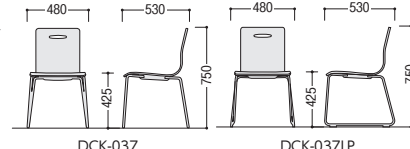

●4本脚

-WH2(ホワイト木目)

-LC2(ライトブラウン)

4本脚
81-9001-□ DCK-037-□ ¥38,600

W480×D530×H750 SH425 ●4.8kg

●ループ脚

-DC2(ダークブラウン)

-WH2(ホワイト木目)

ループ脚
81-9034-□ DCK-037LP-□ ¥46,100

W480×D530×H750 SH425 ●5.1kg

■カラー(メラミン木目化粧板)

WH2(ホワイト木目)

LC2(ライトブラウン)

DC2(ダークブラウン)

-7

-8

-9

■仕様

背・座/成型合板、メラミン化粧板(表・裏面)
脚部/φ15.9パイプ(DCK-037)、クロムメッキ
φ13パイプ(DCK-037LP)、クロムメッキ

●梱包4脚入

平積み4脚まで

DCK-037

DCK-037LP