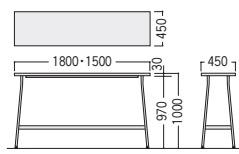

●丸型

RTP-900R-MK

●カウンター型

RTP-1845CT-MK

タイプ	寸法W×D×H	質量kg	商品コード	品番	価格
角型	1500×750×700	17.0	50-0308-□	RTP-1575-□	¥ 95,900
	1200×750×700	15.0	50-0309-□	RTP-1275-□	¥ 84,900
	750×750×700	14.0	50-0310-□	RTP-750K-□	¥ 73,600
丸型	φ900×H700	15.0	50-0311-□	RTP-900R-□	¥ 84,000
	1800×450×1000	26.5	50-0312-□	RTP-1845CT-□	¥107,200
カウンター型	1500×450×1000	23.5	50-0313-□	RTP-1545CT-□	¥104,500

■カラー(上段：天板/下段：本体)

※市販メラミン化粧板の色・柄が選定できます。詳しくは担当者に相談ください。

●角型

RTP-1575

RTP-1275

RTP-750K

●丸型

RTP-900R

●カウンター型

RTP-1845/1545CT

■共通仕様(RTPテーブル)

天板・天板厚/メラミン化粧板・30mm
天板芯材/パーティクルボード
天板エッジ/ABS樹脂
脚部/φ25.4パイプ、粉体塗装、
首振りアジャスター付

首振り式アジャスター

DCKチェア

セット写真のチェアDCK-037-LC2

テーブル P375