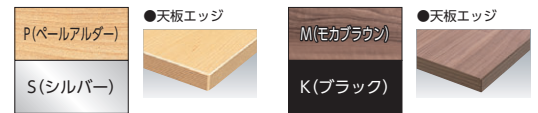

●丸型

RTP-900R-MK

●カウンター型

RTP-1845CT-MK

タイプ	寸法W×D×H	質量kg	商品コード	品番	価格
角型	1500×750×700	17.0	50-0308-□	RTP-1575-□	¥ 95,900
	1200×750×700	15.0	50-0309-□	RTP-1275-□	¥ 84,900
	750×750×700	14.0	50-0310-□	RTP-750K-□	¥ 73,600
丸型	φ900×H700	15.0	50-0311-□	RTP-900R-□	¥ 84,000
	1800×450×1000	26.5	50-0312-□	RTP-1845CT-□	¥107,200
カウンター型	1500×450×1000	23.5	50-0313-□	RTP-1545CT-□	¥104,500

■カラー(上段：天板/下段：本体)

※市販メラミン化粧板の色・柄が選定できます。詳しくは担当者に相談ください。

●角型

RTP-1575

RTP-1275

RTP-750K

●丸型

RTP-900R