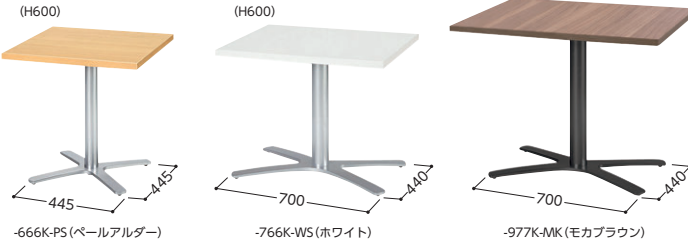

リフレッシュ・ラウンジテーブル

セット写真のテーブル LTC-907R-MK チェア P322

コンパクトで軽快なデザインの単柱型ラウンジテーブル。サイズ・カラー・脚バリエーションを豊富に揃え、食堂の喫茶コーナーやリフレッシュ・ラウンジコーナーに最適です。

■カラー(上段:天板/下段:本体)

W (ホワイト)	P (ペールアルダー)	M (モカブラウン)
S (シルバー)	S (シルバー)	K (ブラック)
WS-1	PS-2	MK-3

※市販メラミン化粧板の色・柄が選定できません。詳しくは担当者にご相談ください。

■仕様(LTK・LTC)

天板・天板厚/メラミン化粧板、30mm	天板芯材/パーティクルボード
天板エッジ/ABS樹脂エッジ	
Xベース脚/支柱	: スチールパイプ、シルバーメタリック・ブラック粉体塗装 φ60 (W445ベース)、φ76 (W440/520/700ベース)
ベース	: アルミダイキャスト、シルバーメタリック・ブラック粉体塗装、アジャスター付
丸ベース脚/支柱	: スチールパイプ、シルバーメタリック・ブラック粉体塗装 φ76 (φ400/450/500ベース)、φ101 (φ600ベース)
ベース	: スチール、シルバーメタリック・ブラック粉体塗装、アジャスター付

LTKテーブル

●角型

●丸型

天板	寸法		LTK(Xベース脚)				
	H	W×D	ベースW×D	質量kg	商品コード	品番	価格
角型	600	600×600	445×445	19.5	50-0878-□	LTK-666K-□	¥ 83,700
		750×750	520×520	23.0	50-0877-□	LTK-776K-□	¥ 89,800
		800×800	520×520	25.0	50-0876-□	LTK-886K-□	¥ 93,100
	700	600×750	440×700	23.5	50-0874-□	LTK-766K-□	¥ 92,300
		900×700	700×440	25.0	50-0875-□	LTK-976K-□	¥ 96,200
		600×600	445×445	20.0	50-0886-□	LTK-667K-□	¥ 83,700
丸型	600	φ600	445×445	19.0	50-0879-□	LTK-606R-□	¥ 84,600
		φ750	445×445	22.0	50-0880-□	LTK-706R-□	¥ 94,200
		φ800	445×445	23.5	50-0881-□	LTK-806R-□	¥ 97,300
	700	φ900	520×520	26.5	50-1035-□	LTK-906R-□	¥ 103,000
		φ600	445×445	19.5	50-0887-□	LTK-607R-□	¥ 84,600
		φ750	445×445	22.5	50-0888-□	LTK-707R-□	¥ 94,200
1000	φ800	445×445	24.0	50-0889-□	LTK-807R-□	¥ 97,300	
	φ900	520×520	27.0	50-1036-□	LTK-907R-□	¥ 103,000	
	φ600	445×445	21.5	50-0890-□	LTK-601R-□	¥ 91,700	