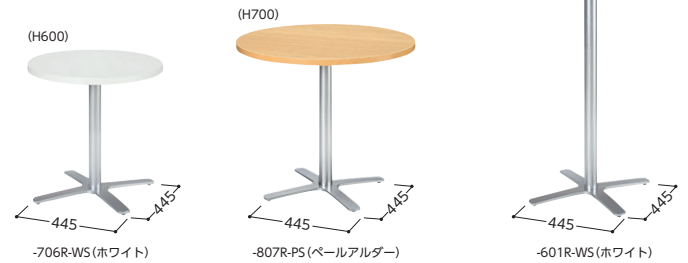

※市販メラミン化粧板の色・柄が選定できません。詳しくは担当者にご相談ください。

■仕様(LTK・LTC)

天板・天板厚/メラミン化粧板、30mm	天板芯材/パーティクルボード
天板エッジ/ABS樹脂エッジ	
Xベース脚/支柱	: スチールパイプ、シルバーメタリック・ブラック粉体塗装 φ60 (W445ベース)、φ76 (W440/520/700ベース)
ベース	: アルミダイキャスト、シルバーメタリック・ブラック粉体塗装、アジャスター付
丸ベース脚/支柱	: スチールパイプ、シルバーメタリック・ブラック粉体塗装 φ76 (φ400/450/500ベース)、φ101 (φ600ベース)
ベース	: スチール、シルバーメタリック・ブラック粉体塗装、アジャスター付

LTKテーブル

●角型

●丸型

天板	寸法		LTK(Xベース脚)				
	H	W×D	ベースW×D	質量kg	商品コード	品番	価格
角型	600	600×600	445×445	19.5	50-0878-□	LTK-666K-□	¥ 83,700
		750×750	520×520	23.0	50-0877-□	LTK-776K-□	¥ 89,800
		800×800	520×520	25.0	50-0876-□	LTK-886K-□	¥ 93,100
	700	600×750	440×700	23.5	50-0874-□	LTK-766K-□	¥ 92,300
		900×700	700×440	25.0	50-0875-□	LTK-976K-□	¥ 96,200
		600×600	445×445	20.0	50-0886-□	LTK-667K-□	¥ 83,700
丸型	600	φ600	445×445	19.0	50-0879-□	LTK-606R-□	¥ 84,600
		φ750	445×445	22.0	50-0880-□	LTK-706R-□	¥ 94,200
		φ800	445×445	23.5	50-0881-□	LTK-806R-□	¥ 97,300
	700	φ900	520×520	26.5	50-1035-□	LTK-906R-□	¥ 103,000
		φ600	445×445	19.5	50-0887-□	LTK-607R-□	¥ 84,600
		φ750	445×445	22.5	50-0888-□	LTK-707R-□	¥ 94,200
1000	φ800	445×445	24.0	50-0889-□	LTK-807R-□	¥ 97,300	
	φ900	520×520	27.0	50-1036-□	LTK-907R-□	¥ 103,000	
	φ600	445×445	21.5	50-0890-□	LTK-601R-□	¥ 91,700	