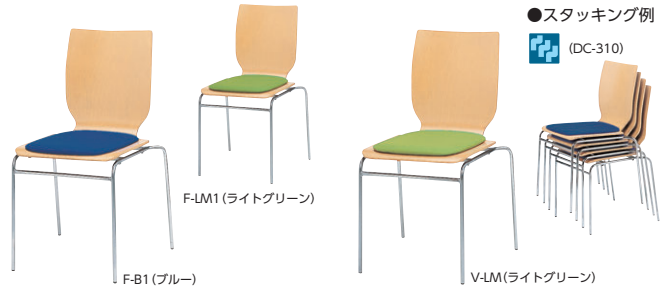

DC-310/315H

セット写真のテーブル RTP-900RP、チェア DC-310F-B1 テーブル P374

48-0303-□ DC-310F-□ □
 ¥69,100
 W485×D510×H815 SH440

48-0235-□ DC-310V-□ □
 ¥69,200
 W485×D510×H815 SH440

●カウンターチェア

48-0304-□ DC-315HF-□ □
 ¥82,900
 W400×D490×H970 SH740

48-0237-□ DC-315HV-□ □
 ¥83,000
 W400×D490×H970 SH740

■張地カラー

●布張地(再生51%ポリエステル、撥水・防汚加工)

セット写真のカウンター RTP-1845CTP、
 カウンターチェア DC-315HF-R1
 テーブル P374

■共通仕様(DC-310/315H)

背・座/プナ成型合板、ウレタン塗装
 座パッド/再生布張り、ビニールレザー張り、
 ウレタンフォームクッション
 脚部/φ15.9パイプ、クロムメッキ
 ●質量 DC-310: 5.6kg/1脚
 DC-315: 6.4kg/1脚
 ●梱包4脚入(DC-310)

MCK-187 **NEW**

ハンドル付

●カラー品番の付け方

●クッションなしタイプ
MCK-187-□
 シートカラー
 LG(ライトグレー)・MM(ミントグリーン)・
 CP(コーラルピンク)・BD(ボルドー)・DG(ダークグレー)

●クッション付タイプ
MCK-187C-□-□
 クッションカラー
 BE(ベージュ)・DM(ダークグリーン)・
 AP(アッシュピンク)・CC(コーヒー)・DG(ダークグレー)

■共通仕様

背/P.P.樹脂成型品(再生樹脂52%)
 座/P.P.樹脂成型品(再生樹脂52%)
 ウレタンフォームクッション(クッション付タイプ)
 脚部/スチール、粉体塗装、ナイロンキャスター
 ●梱包4脚入

クリエイティブ
 スペース
 ワーク
 ステーション
 デスク
 OAテーブル・
 ラック
 ハイグレード
 チェア
 オフィス
 チェア
 ローテーブル・
 スクリーン
 会議・
 ミーティングテーブル
 会議・
 ミーティングチェア
 会議・
 研修室家具・備品
 ホワイトボード・
 掲示板
 ラウンジ・
 リフレッシュ家具