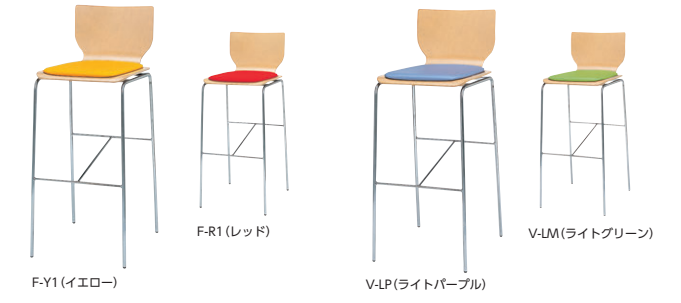

DC-310/315H

セット写真のテーブル RTP-900RP、チェア DC-310F-B1 テーブル P374

48-0303-□ DC-310F-□ □
 ¥69,100
 W485×D510×H815 SH440

48-0235-□ DC-310V-□ □
 ¥69,200
 W485×D510×H815 SH440

●カウンターチェア

48-0304-□ DC-315HF-□ □
 ¥82,900
 W400×D490×H970 SH740

48-0237-□ DC-315HV-□ □
 ¥83,000
 W400×D490×H970 SH740

■張地カラー

●布張地(再生51%ポリエステル、撥水・防汚加工)

セット写真のカウンター RTP-1845CTP、
 カウンターチェア DC-315HF-R1
 テーブル P374

■共通仕様(DC-310/315H)

背・座/プナ成型合板、ウレタン塗装
 座パッド/再生布張り、ビニールレザー張り、
 ウレタンフォームクッション
 脚部/φ15.9パイプ、クロムメッキ
 ●質量 DC-310: 5.6kg/1脚
 DC-315: 6.4kg/1脚
 ●梱包4脚入(DC-310)

■シートカラー

■クッションカラー(布)

MCK-187-LG(ライトグレー) MCK-187-MM(ミントグリーン) MCK-187C-CP(コーラルピンク) MCK-187C-DG(ダークグレー) MCK-187C-BD-AP(シートカラー:ボルドー)(クッションカラー:アッシュピンク)

タイプ	寸法W×D×H/SH	質量kg	商品コード	品番	価格
4本脚	460×523×780/425	4.6	81-9060-□	MCK-187-□	¥37,500
4本脚・クッション付	460×523×780/445	5.3	81-906□-□	MCK-187-□-□	¥51,300
キャスター脚	474×523×780/425	4.7	81-9066-□	MCK-187C-□	¥48,000
キャスター脚クッション付	474×523×780/445	5.4	81-907□-□	MCK-187C-□-□	¥61,700

■共通仕様

背/P.P.樹脂成型品(再生樹脂52%)
 座/P.P.樹脂成型品(再生樹脂52%)
 ウレタンフォームクッション(クッション付タイプ)
 脚部/スチール、粉体塗装、ナイロンキャスター
 ●梱包4脚入

クリエイティブ
 スペース
 ワーク
 ステーション
 デスク
 OAテーブル・
 ラック
 ハイグレード
 チェア
 オフィス
 チェア
 ローテーブル・
 スクリーン
 会議・
 ミーティングテーブル
 会議・
 ミーティングチェア
 会議・
 研修室家具・備品
 ホワイトボード・
 掲示板
 ラウンジ・
 リフレッシュ家具