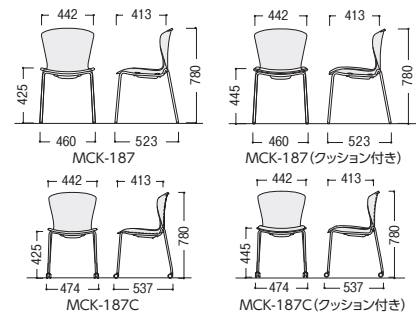

DC-310/315H

セット写真のテーブル RTP-900RP、チェア DC-310F-B1 テーブル P374

48-0303-□ DC-310F-□ □
 ¥69,100
 W485×D510×H815 SH440

48-0235-□ DC-310V-□ □
 ¥69,200
 W485×D510×H815 SH440

●カウンターチェア

48-0304-□ DC-315HF-□ □
 ¥82,900
 W400×D490×H970 SH740

48-0237-□ DC-315HV-□ □
 ¥83,000
 W400×D490×H970 SH740

■張地カラー

●布張地(再生51%ポリエステル、撥水・防汚加工)

セット写真のカウンター RTP-1845CTP、
 カウンターチェア DC-315HF-R1
 テーブル P374

■共通仕様(DC-310/315H)

背・座/プナ成型合板、ウレタン塗装
 座パッド/再生布張り、ビニールレザー張り、
 ウレタンフォームクッション
 脚部/φ15.9パイプ、クロムメッキ
 ●質量 DC-310: 5.6kg/1脚
 DC-315: 6.4kg/1脚
 ●梱包4脚入(DC-310)

■シートカラー

■クッションカラー(布)

MCK-187-LG(ライトグレー) MCK-187-MM(ミントグリーン) MCK-187C-CP(コーラルピンク) MCK-187C-DG(ダークグレー) MCK-187C-BD-AP(シートカラー:ボルドー)(クッションカラー:アッシュピンク)

タイプ	寸法W×D×H/SH	質量kg	商品コード	品番	価格
4本脚	460×523×780/425	4.6	81-9060-□	MCK-187-□	¥37,500
4本脚・クッション付	460×523×780/445	5.3	81-906□-□	MCK-187-□-□	¥51,300
キャスター脚	474×523×780/425	4.7	81-9066-□	MCK-187C-□	¥48,000
キャスター脚クッション付	474×523×780/445	5.4	81-907□-□	MCK-187C-□-□	¥61,700

■共通仕様

背/P.P.樹脂成型品(再生樹脂52%)
 座/P.P.樹脂成型品(再生樹脂52%)
 ウレタンフォームクッション(クッション付タイプ)
 脚部/スチール、粉体塗装、ナイロンキャスター
 ●梱包4脚入

クリエイティブ
 スペース
 ワーク
 ステーション
 デスク
 OAテーブル・
 ラック
 ハイグレード
 チェア
 オフィス
 チェア
 ローテーブル・
 スクリーン
 会議・
 ミーティングテーブル
 会議・
 ミーティングチェア
 会議・
 研修室家具・備品
 ホワイトボード・
 掲示板
 ラウンジ・
 リフレッシュ家具