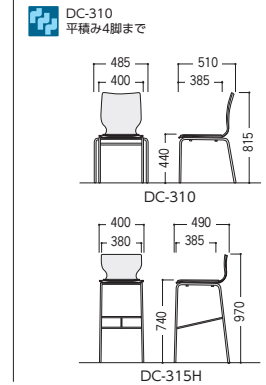

DC-310/315H

セット写真のテーブル RTP-900RP、チェア DC-310F-B1 テーブル P374

48-0303-□ DC-310F-□ □
 ¥69,100
 W485×D510×H815 SH440

48-0235-□ DC-310V-□ □
 ¥69,200
 W485×D510×H815 SH440

●カウンターチェア

48-0304-□ DC-315HF-□ □
 ¥82,900
 W400×D490×H970 SH740

48-0237-□ DC-315HV-□ □
 ¥83,000
 W400×D490×H970 SH740

■張地カラー

●布張地(再生51%ポリエステル、撥水・防汚加工)

セット写真のカウンター RTP-1845CTP、
 カウンターチェア DC-315HF-R1
 テーブル P374

■共通仕様(DC-310/315H)

背・座/プナ成型合板、ウレタン塗装
 座パッド/再生布張り、ビニールレザー張り、
 ウレタンフォームクッション
 脚部/φ15.9パイプ、クロムメッキ
 ●質量 DC-310: 5.6kg/1脚
 DC-315: 6.4kg/1脚
 ●梱包4脚入(DC-310)

■シートカラー

■クッションカラー(布)

MCK-187-LG(ライトグレー) MCK-187-MM(ミントグリーン) MCK-187C-CP(コーラルピンク) MCK-187C-DG(ダークグレー) MCK-187C-BD-AP(シートカラー:ボルドー)(クッションカラー:アッシュピンク)

タイプ	寸法W×D×H/SH	質量kg	商品コード	品番	価格
4本脚	460×523×780/425	4.6	81-9060-□	MCK-187-□	¥37,500
4本脚・クッション付	460×523×780/445	5.3	81-906□-□	MCK-187-□-□	¥51,300
キャスター脚	474×523×780/425	4.7	81-9066-□	MCK-187C-□	¥48,000
キャスター脚クッション付	474×523×780/445	5.4	81-907□-□	MCK-187C-□-□	¥61,700

■共通仕様

背/P.P.樹脂成型品(再生樹脂52%)
 座/P.P.樹脂成型品(再生樹脂52%)
 ウレタンフォームクッション(クッション付タイプ)
 脚部/スチール、粉体塗装、ナイロンキャスター
 ●梱包4脚入

クリエイティブ
 スペース
 ワーク
 ステーション
 デスク
 OAテーブル・
 ラック
 ハイグレード
 チェア
 オフィス
 チェア
 ローテーブル・
 スクリーン
 会議・
 ミーティングテーブル
 会議・
 ミーティングチェア
 会議・
 研修室家具・備品
 ホワイトボード・
 掲示板
 ラウンジ・
 リフレッシュ家具