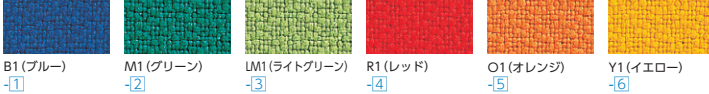

DC-310/315H

セット写真のテーブル RTP-900RP、チェア DC-310F-B1 テーブル P374

48-0303-□ DC-310F-□ □
 ¥69,100
 W485×D510×H815 SH440

48-0235-□ DC-310V-□ □
 ¥69,200
 W485×D510×H815 SH440

●カウンターチェア

48-0304-□ DC-315HF-□ □
 ¥82,900
 W400×D490×H970 SH740

48-0237-□ DC-315HV-□ □
 ¥83,000
 W400×D490×H970 SH740

■張地カラー

●布張地(再生51%ポリエステル、撥水・防汚加工)

セット写真のカウンター RTP-1845CTP、
 カウンターチェア DC-315HF-R1
 テーブル P374

■共通仕様(DC-310/315H)

背・座/プナ成型合板、ウレタン塗装
 座パッド/再生布張り、ビニールレザー張り、
 ウレタンフォームクッション
 脚部/φ15.9パイプ、クロムメッキ
 ●質量 DC-310: 5.6kg/1脚
 DC-315: 6.4kg/1脚
 ●梱包4脚入(DC-310)

MCK-187 **NEW**

ハンドル付

●カラー品番の付け方

●クッションなしタイプ
MCK-187-□
 シートカラー
 LG(ライトグレー)・MM(ミントグリーン)・
 CP(コーラルピンク)・BD(ボルドー)・DG(ダークグレー)

●クッション付タイプ
MCK-187C-□-□
 クッションカラー
 BE(ベージュ)・DM(ダークグリーン)・
 AP(アッシュピンク)・CC(コーヒー)・DG(ダークグレー)