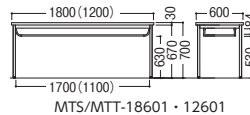

MTS・MTTテーブル

■天板カラー

(MTS/メラミン化粧板、ソフトエッジ)

(MTT/メラミン化粧板、共巻エッジ)

※市販メラミン化粧板の色・柄が選定できます。詳しくは担当者にご相談ください。

■共通仕様

天板・天板厚/メラミン化粧板、30mm
天板エッジ/ソフトエッジ(MTS)、共巻(MTT)
天板芯材/パーティクルボード
棚/メラミン焼付塗装(シルバー)
脚部/アジャスター付

- ●ステンレスクラッド脚/φ32ステンレス、クラッドパイプ
- ●メッキ脚/φ31.8スチールパイプ、クロムメッキ

※天板カラーは下記のほかにT2(チーク)-16、R2(ローズ)-17があります。詳しくは P300・301

●MTS(ソフトエッジ巻)

●MTT(共巻エッジ)

[H700] ※H720タイプ(メッキ脚)もあります。 P301