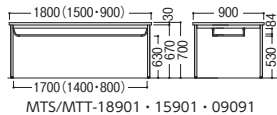

MTS・MTTテーブル

■天板カラー

(MTS/メラミン化粧板、ソフトエッジ)

(MTT/メラミン化粧板、共巻エッジ)

※市販メラミン化粧板の色・柄が選定できます。詳しくは担当者にご相談ください。

■共通仕様

天板・天板厚/メラミン化粧板、30mm
天板エッジ/ソフトエッジ(MTS)、共巻(MTT)
天板芯材/パーティクルボード
棚/メラミン焼付塗装(シルバー)
脚部/アジャスター付

- ●ステンレスクラッド脚/φ32ステンレス、クラッドパイプ
- ●メッキ脚/φ31.8スチールパイプ、クロムメッキ

※天板カラーは下記のほかにT2(チーク)-16、R2(ローズ)-17があります。詳しくは P300・301

●MTS(ソフトエッジ巻)

●MTT(共巻エッジ)

[H700] ※H720タイプ(メッキ脚)もあります。 P301