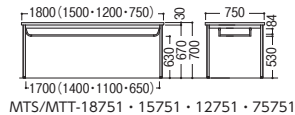

MTS・MTTテーブル

■天板カラー

(MTS/メラミン化粧板、ソフトエッジ)

(MTT/メラミン化粧板、共巻エッジ)

※市販メラミン化粧板の色・柄が選定できます。詳しくは担当者にご相談ください。

■共通仕様

天板・天板厚/メラミン化粧板、30mm
天板エッジ/ソフトエッジ(MTS)、共巻(MTT)
天板芯材/パーティクルボード
棚/メラミン焼付塗装(シルバー)
脚部/アジャスター付

- ●ステンレスクラッド脚/φ32ステンレス、クラッドパイプ
- ●メッキ脚/φ31.8スチールパイプ、クロムメッキ

※天板カラーは下記のほかにT2(チーク)-16、R2(ローズ)-17があります。詳しくは P300・301

●MTS(ソフトエッジ巻)

●MTT(共巻エッジ)

[H700] ※H720タイプ(メッキ脚)もあります。 P301